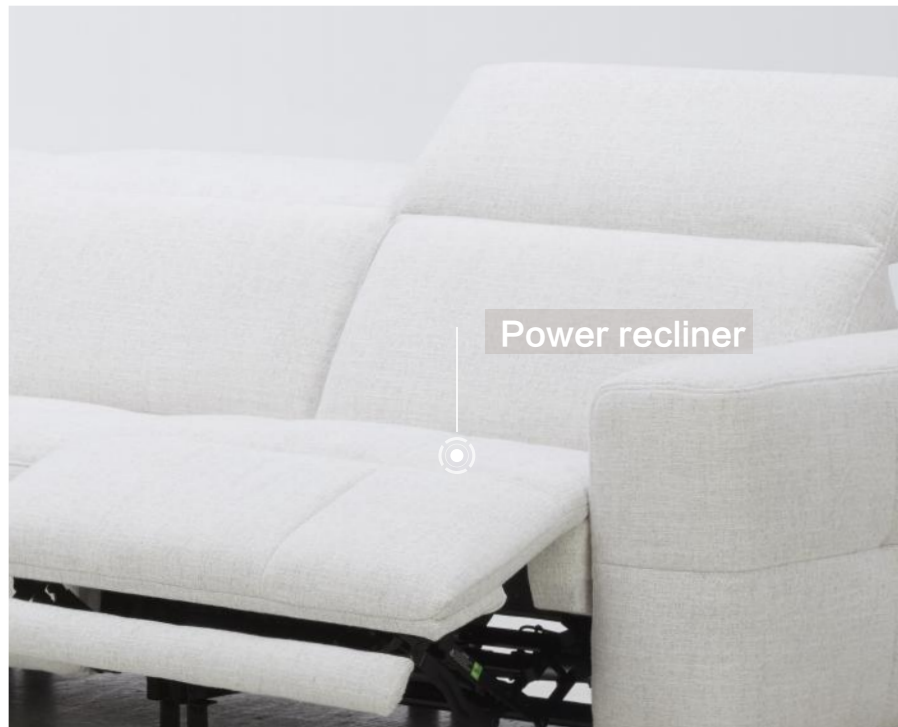

KNIGHT

KM.7932

CONFIGURATION	WEIGHT G.W.-Kg	WEIGHT N.W.-Kg	VOLUME (CBM)	LOAD -ABILITY (40HQ)	WIDTH (CM)	DEPTH (CM)	HEIGHT (CM)	SEAT HEIGHT (CM)	SEAT DEPTH (CM)	PACKAGE (PCS)	COVER OPTION LEATHER	COVER OPTION FABRIC
2(2A) (HR(X)	59	50	1.44	46	182	110	80/108	49	57	1		Y
1(LAF) HR(X)	30	37	0.73	90	90	110	80/108	49	57	1		Y
1(RAF) HR(X)	30	37	0.73	90	90	110	80/108	49	57	1		Y
1(LAF) E HR(X)	53	60	0.77	86	90	110/158	80/108	49	57	1		Y
1(RAF) E HR(X)	53	60	0.77	86	90	110/158	80/108	49	57	1		Y
1.5(LAF) HR(X) 78CM	36	43	0.86	77	103	110	80/108	49	57	1		Y
1.5(RAF) HR(X) 78CM	40	47	0.86	77	103	110	80/108	49	57	1		Y
1.5(LAF) E HR(X) 78CM	60	67	0.89	74	103	110/158	80/108	49	57	1		Y
1.5(RAF) E HR(X) 78CM	60	67	0.89	74	103	110/158	80/108	49	57	1		Y
1.5(LAF) HR(X) 85CM	40	47	0.89	74	110	110	80/108	49	57	1		Y
1.5(RAF) HR(X) 85CM	40	47	0.89	74	110	110	80/108	49	57	1		Y
1.5(LAF) E HR(X) 85CM	72	65	0.93	71	110	110/158	80/108	49	57	1		Y
1.5(RAF) E HR(X) 85CM	72	65	0.93	71	110	110/158	80/108	49	57	1		Y
1(OA) HR(X)	22	29	0.55	119	65	110	80/108	49	57	1		Y
1(OA) E HR(X)	32	39	0.57	116	65	110/158	80/108	49	57	1		Y
1.5(OA) HR(X) 78CM	24	31	0.61	108	78	110	80/108	49	57	1		Y
1.5(OA) E HR(X) 78CM	37	44	0.71	93	78	110/158	80/108	49	57	1		Y
1.5(OA) HR(X) 85CM	27	34	0.66	100	85	110	80/108	49	57	1		Y
1.5(OA) E HR(X) 85CM	39	32	0.71	93	85	110/158	80/108	49	57	1		Y
CL(OA) LAF HR(X)	45	36	1.12	59	133	110	80/108	49	57	1		Y
CL(OA) RAF HR(X)	45	36	1.12	59	133	110	80/108	49	57	1		Y
CL(LAF) HR(X)	45	52	1.40	47	110	170	80/108	49	116	1		Y
CL(RAF) HR(X)	45	52	1.40	47	110	170	80/108	49	116	1		Y
SQC HR(X)	38	29	1.22	54	122	122	80/108	49	57	1		Y
CT Storage E Metal Cupholder-Hidden Wireless charger USB	22	18	0.22	302	33	105	66	\	\	1		Y

KNIGHT

TECHNICAL *SHEET* > > > > >

Product style European Contemporary

Cover Available in Fabric

Type of Leg Metal

Seat Construction No-sag spring+Webbing

Back Construction Webbing

Seat Filling Pocket Spring