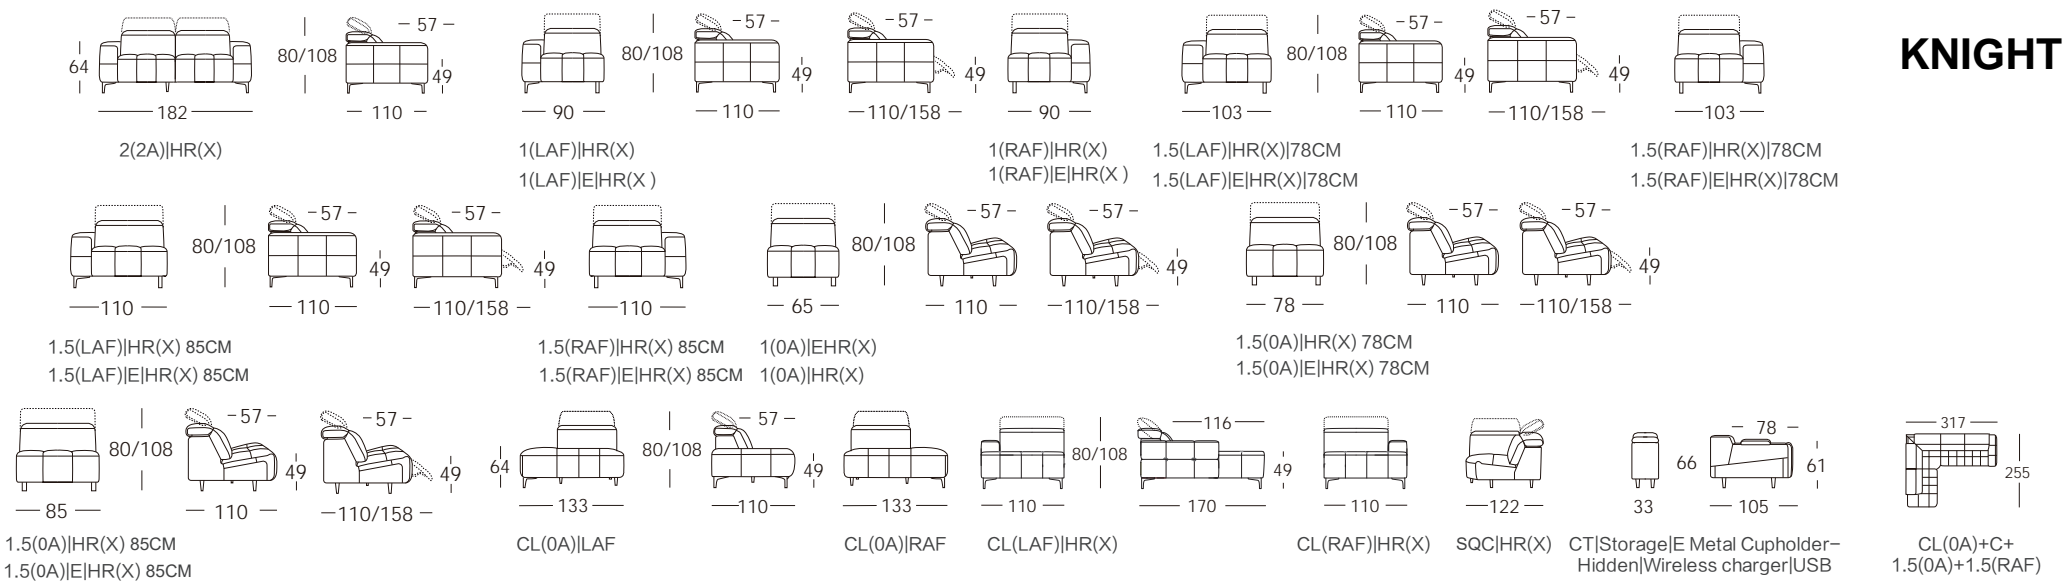

KNIGHT

KM.7932

CONFIGURATION	WEIGHT G.W.-Kg	WEIGHT N.W.-Kg	VOLUME (CBM)	LOAD -ABILITY (40HQ)	WIDTH (CM)	DEPTH (CM)	HEIGHT (CM)	SEAT HEIGHT (CM)	SEAT DEPTH (CM)	PACKAGE (PCS)	COVER OPTION LEATHER	COVER OPTION FABRIC
2(2A) (HR(X)	59	50	1.44	46	182	110	80/108	49	57	1		Y
1(LAF) HR(X)	30	37	0.73	90	90	110	80/108	49	57	1		Y
1(RAF) HR(X)	30	37	0.73	90	90	110	80/108	49	57	1		Y
1(LAF) E HR(X)	53	60	0.77	86	90	110/158	80/108	49	57	1		Y
1(RAF) E HR(X)	53	60	0.77	86	90	110/158	80/108	49	57	1		Y
1.5(LAF) HR(X) 78CM	36	43	0.86	77	103	110	80/108	49	57	1		Y
1.5(RAF) HR(X) 78CM	40	47	0.86	77	103	110	80/108	49	57	1		Y
1.5(LAF) E HR(X) 78CM	60	67	0.89	74	103	110/158	80/108	49	57	1		Y
1.5(RAF) E HR(X) 78CM	60	67	0.89	74	103	110/158	80/108	49	57	1		Y
1.5(LAF) HR(X) 85CM	40	47	0.89	74	110	110	80/108	49	57	1		Y
1.5(RAF) HR(X) 85CM	40	47	0.89	74	110	110	80/108	49	57	1		Y
1.5(LAF) E HR(X) 85CM	72	65	0.93	71	110	110/158	80/108	49	57	1		Y
1.5(RAF) E HR(X) 85CM	72	65	0.93	71	110	110/158	80/108	49	57	1		Y
1(OA) HR(X)	22	29	0.55	119	65	110	80/108	49	57	1		Y
1(OA) E HR(X)	32	39	0.57	116	65	110/158	80/108	49	57	1		Y
1.5(OA) HR(X) 78CM	24	31	0.61	108	78	110	80/108	49	57	1		Y
1.5(OA) E HR(X) 78CM	37	44	0.71	93	78	110/158	80/108	49	57	1		Y
1.5(OA) HR(X) 85CM	27	34	0.66	100	85	110	80/108	49	57	1		Y
1.5(OA) E HR(X) 85CM	39	32	0.71	93	85	110/158	80/108	49	57	1		Y
CL(OA) LAF HR(X)	45	36	1.12	59	133	110	80/108	49	57	1		Y
CL(OA) RAF HR(X)	45	36	1.12	59	133	110	80/108	49	57	1		Y
CL(LAF) HR(X)	45	52	1.40	47	110	170	80/108	49	116	1		Y
CL(RAF) HR(X)	45	52	1.40	47	110	170	80/108	49	116	1		Y
SQC HR(X)	38	29	1.22	54	122	122	80/108	49	57	1		Y
CT Storage E Metal Cupholder-Hidden Wireless charger USB	22	18	0.22	302	33	105	66	\	\	1		Y

KNIGHT

TECHNICAL *SHEET* > > > > >

Product style European Contemporary

Cover Available in Fabric

Type of Leg Metal

Seat Construction No-sag spring+Webbing

Back Construction Webbing

Seat Filling Pocket Spring