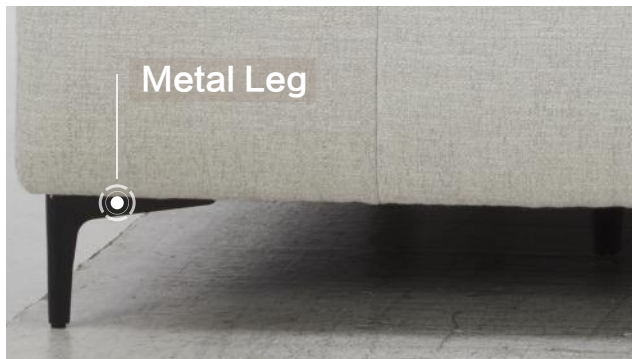

KNIGHT

KM.7932

CONFIGURATION	WEIGHT G.W.-Kg	WEIGHT N.W.-Kg	VOLUME (CBM)	LOAD -ABILITY (40HQ)	WIDTH (CM)	DEPTH (CM)	HEIGHT (CM)	SEAT HEIGHT (CM)	SEAT DEPTH (CM)	PACKAGE (PCS)	COVER OPTION LEATHER	COVER OPTION FABRIC
2(2A) (HR(X)	59	50	1.44	46	182	110	80/108	49	57	1		Y
1(LAF) HR(X)	30	37	0.73	90	90	110	80/108	49	57	1		Y
1(RAF) HR(X)	30	37	0.73	90	90	110	80/108	49	57	1		Y
1(LAF) E HR(X)	53	60	0.77	86	90	110/158	80/108	49	57	1		Y
1(RAF) E HR(X)	53	60	0.77	86	90	110/158	80/108	49	57	1		Y
1.5(LAF) HR(X) 78CM	36	43	0.86	77	103	110	80/108	49	57	1		Y
1.5(RAF) HR(X) 78CM	40	47	0.86	77	103	110	80/108	49	57	1		Y
1.5(LAF) E HR(X) 78CM	60	67	0.89	74	103	110/158	80/108	49	57	1		Y
1.5(RAF) E HR(X) 78CM	60	67	0.89	74	103	110/158	80/108	49	57	1		Y
1.5(LAF) HR(X) 85CM	40	47	0.89	74	110	110	80/108	49	57	1		Y
1.5(RAF) HR(X) 85CM	40	47	0.89	74	110	110	80/108	49	57	1		Y
1.5(LAF) E HR(X) 85CM	72	65	0.93	71	110	110/158	80/108	49	57	1		Y
1.5(RAF) E HR(X) 85CM	72	65	0.93	71	110	110/158	80/108	49	57	1		Y
1(OA) HR(X)	22	29	0.55	119	65	110	80/108	49	57	1		Y
1(OA) E HR(X)	32	39	0.57	116	65	110/158	80/108	49	57	1		Y
1.5(OA) HR(X) 78CM	24	31	0.61	108	78	110	80/108	49	57	1		Y
1.5(OA) E HR(X) 78CM	37	44	0.71	93	78	110/158	80/108	49	57	1		Y
1.5(OA) HR(X) 85CM	27	34	0.66	100	85	110	80/108	49	57	1		Y
1.5(OA) E HR(X) 85CM	39	32	0.71	93	85	110/158	80/108	49	57	1		Y
CL(OA) LAF HR(X)	45	36	1.12	59	133	110	80/108	49	57	1		Y
CL(OA) RAF HR(X)	45	36	1.12	59	133	110	80/108	49	57	1		Y
CL(LAF) HR(X)	45	52	1.40	47	110	170	80/108	49	116	1		Y
CL(RAF) HR(X)	45	52	1.40	47	110	170	80/108	49	116	1		Y
SQC HR(X)	38	29	1.22	54	122	122	80/108	49	57	1		Y
CT Storage E Metal Cupholder-Hidden Wireless charger USB	22	18	0.22	302	33	105	66	\	\	1		Y

KNIGHT

TECHNICAL *SHEET* > > > > >

Product style European Contemporary

Cover Available in Fabric

Type of Leg Metal

Seat Construction No-sag spring+Webbing

Back Construction Webbing

Seat Filling Pocket Spring