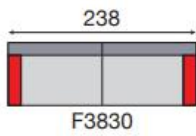

POCONE

- Hout:** beuk + multiplex 18mm
- Vering:** zit: nosag rug: singels
- Mousse:** polyurethaanschuim: zit: HR30kg; rug: 25kg/m³ + vezel;
armen: 20kg/m³
- Mechaniek** manueel verstelbare ruggen in diepte
- Uitvoering:** Stof
toon op toon garen