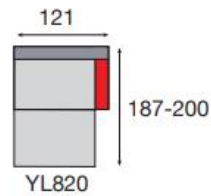

POCONE

- Hout:** beuk + multiplex 18mm
- Vering:** zit: nosag rug: singels
- Mousse:** polyurethaanschuim: zit: HR30kg; rug: 25kg/m³ + vezel;
armen: 20kg/m³
- Mechaniek** manueel verstelbare ruggen in diepte
- Uitvoering:** Stof
toon op toon garen