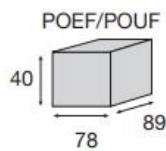

POCONE

- Hout:** beuk + multiplex 18mm
- Vering:** zit: nosag rug: singels
- Mousse:** polyurethaanschuim: zit: HR30kg; rug: 25kg/m³ + vezel;
armen: 20kg/m³
- Mechaniek** manueel verstelbare ruggen in diepte
- Uitvoering:** Stof
toon op toon garen