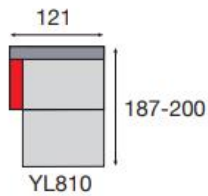

POCONE

- Hout:** beuk + multiplex 18mm
- Vering:** zit: nosag rug: singels
- Mousse:** polyurethaanschuim: zit: HR30kg; rug: 25kg/m³ + vezel;
armen: 20kg/m³
- Mechaniek** manueel verstelbare ruggen in diepte
- Uitvoering:** Stof
toon op toon garen