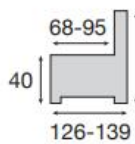

POCONE

- Hout:** beuk + multiplex 18mm
- Vering:** zit: nosag rug: singels
- Mousse:** polyurethaanschuim: zit: HR30kg; rug: 25kg/m³ + vezel;
armen: 20kg/m³
- Mechaniek** manueel verstelbare ruggen in diepte
- Uitvoering:** Stof
toon op toon garen