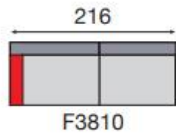

POCONE

- Hout:** beuk + multiplex 18mm
- Vering:** zit: nosag rug: singels
- Mousse:** polyurethaanschuim: zit: HR30kg; rug: 25kg/m³ + vezel;
armen: 20kg/m³
- Mechaniek** manueel verstelbare ruggen in diepte
- Uitvoering:** Stof
toon op toon garen