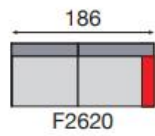

POCONE

- Hout:** beuk + multiplex 18mm
- Vering:** zit: nosag rug: singels
- Mousse:** polyurethaanschuim: zit: HR30kg; rug: 25kg/m³ + vezel;
armen: 20kg/m³
- Mechaniek** manueel verstelbare ruggen in diepte
- Uitvoering:** Stof
toon op toon garen