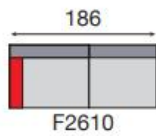

POCONE

- Hout:** beuk + multiplex 18mm
- Vering:** zit: nosag rug: singels
- Mousse:** polyurethaanschuim: zit: HR30kg; rug: 25kg/m³ + vezel;
armen: 20kg/m³
- Mechaniek** manueel verstelbare ruggen in diepte
- Uitvoering:** Stof
toon op toon garen