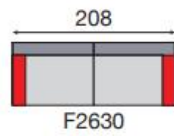

POCONE

- Hout:** beuk + multiplex 18mm
- Vering:** zit: nosag rug: singels
- Mousse:** polyurethaanschuim: zit: HR30kg; rug: 25kg/m³ + vezel;
armen: 20kg/m³
- Mechaniek** manueel verstelbare ruggen in diepte
- Uitvoering:** Stof
toon op toon garen