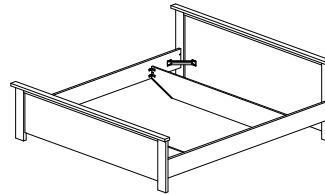

ELINE BEDROOM SET

(AUTUMN OAK+WHITE OAK)

DATE: 09.09.2023
REV: 02

ELINE
MODEL : WR 80230-S5V
ITEM : KLEERKAST / ARMOIRE 2D/P /
2 DOORS WARDROBE
L 118 X D 58 X H 214cm

ELINE
MODEL : WR 80231-2M-S5V
ITEM : KLEERKAST / ARMOIRE 2D/P /
3 DOORS WARDROBE WITH 2 MIRRORS
L 172 X D 58 X H 214cm

ELINE
MODEL : WR 80232-2M-S5V
ITEM : 4 DOORS WARDROBE WITH 4 DRAWERS & 2 MIRRORS
L 225 X D 58 X H 214cm

ELINE
MODEL : WR 80233-2M-S5V
ITEM : KLEERKAST / ARMOIRE 2D/P / 2 SLIDING
DOORS WARDROBE WITH 2 MIRRORS
L 225 X D 60 X H 215cm

ELINE
MODEL : BED 70-7279C-S5V
ITEM : BED-LIT 180
L 209 X D 198 X H 95cm
M/S: L180 X 200 cm

ELINE
MODEL : BED 70-6379C-S5V
ITEM : BED-LIT 160
L 209 X D 178 X H 95cm
M/S: L160 X 200 cm

ELINE
MODEL : BED 70-5579C-S5V
ITEM : BED-LIT 140
L 209 X D 158 X H 95cm
M/S: L140 X 200 cm

ELINE
MODEL : BED 70-3679C-S5V
ITEM : BED-LIT 90
L 209 X D 108 X H 95cm
M/S: L90 X 200 cm

ELINE
MODEL : BED 72-S5V
ITEM : BEDLADE / TIROIR LIT / DRAWER BOX
L 198 X D 94 X H 22cm
M/S: L90 X 190 cm

ELINE
MODEL : BST 55002-S5V
ITEM : NACHTTAFEL / TABLE DE NUIT /
NIGHT TABLE
L 48 X D 40 X H 62cm