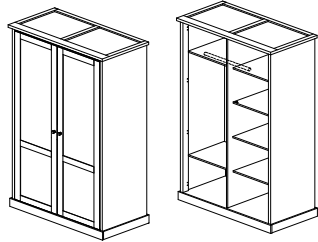

ELINE BEDROOM SET

(AUTUMN OAK+WHITE OAK)

DATE: 09.09.2023
REV: 02

ELINE
MODEL : WR 80230-S5V
ITEM : KLEERKAST / ARMOIRE 2D/P /
2 DOORS WARDROBE
L 118 X D 58 X H 214cm

ELINE
MODEL : WR 80231-2M-S5V
ITEM : KLEERKAST / ARMOIRE 2D/P /
3 DOORS WARDROBE WITH 2 MIRRORS
L 172 X D 58 X H 214cm

ELINE
MODEL : WR 80232-2M-S5V
ITEM : 4 DOORS WARDROBE WITH 4 DRAWERS & 2 MIRRORS
L 225 X D 58 X H 214cm

ELINE
MODEL : WR 80233-2M-S5V
ITEM : KLEERKAST / ARMOIRE 2D/P / 2 SLIDING
DOORS WARDROBE WITH 2 MIRRORS
L 225 X D 60 X H 215cm

ELINE
MODEL : BED 70-7279C-S5V
ITEM : BED-LIT 180
L 209 X D 198 X H 95cm
M/S: L180 X 200 cm

ELINE
MODEL : BED 70-6379C-S5V
ITEM : BED-LIT 160
L 209 X D 178 X H 95cm
M/S: L160 X 200 cm

ELINE
MODEL : BED 70-5579C-S5V
ITEM : BED-LIT 140
L 209 X D 158 X H 95cm
M/S: L140 X 200 cm

ELINE
MODEL : HM 25001-S5V
ITEM : SPIEGEL MIROIR / HANGING MIRROR
L 69.5 X D 6 X H 87cm

ELINE
MODEL : DTC 36002-S5V
ITEM : COMMODE 2 LADEN 2 D/P / CHEST
L 110 X D 45 X H 88cm

ELINE
MODEL : COD 59001-S5V
ITEM : COMMODE 4 L/T /
CHEST OF 4 DRAWERS
L 85 X D 46 X H 82cm