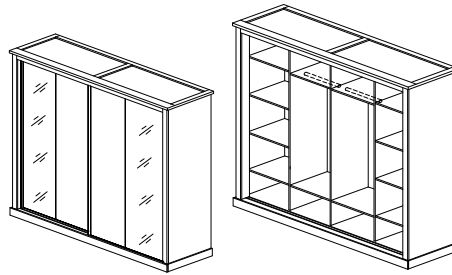

ELINE BEDROOM SET

(AUTUMN OAK+WHITE OAK)

DATE: 09.09.2023
REV: 02

ELINE
MODEL : WR 80230-S5V
ITEM : KLEERKAST / ARMOIRE 2D/P /
2 DOORS WARDROBE
L 118 X D 58 X H 214cm

ELINE
MODEL : WR 80231-2M-S5V
ITEM : KLEERKAST / ARMOIRE 2D/P /
3 DOORS WARDROBE WITH 2 MIRRORS
L 172 X D 58 X H 214cm

ELINE
MODEL : WR 80232-2M-S5V
ITEM : 4 DOORS WARDROBE WITH 4 DRAWERS & 2 MIRRORS
L 225 X D 58 X H 214cm

ELINE
MODEL : WR 80233-2M-S5V
ITEM : KLEERKAST / ARMOIRE 2D/P / 2 SLIDING
DOORS WARDROBE WITH 2 MIRRORS
L 225 X D 60 X H 215cm

ELINE
MODEL : BED 70-7279C-S5V
ITEM : BED-LIT 180
L 209 X D 198 X H 95cm
M/S: L180 X 200 cm

ELINE
MODEL : BED 70-6379C-S5V
ITEM : BED-LIT 160
L 209 X D 178 X H 95cm
M/S: L160 X 200 cm

ELINE
MODEL : BED 70-5579C-S5V
ITEM : BED-LIT 140
L 209 X D 158 X H 95cm
M/S: L140 X 200 cm

ELINE
MODEL : HM 25001-S5V
ITEM : SPIEGEL MIROIR / HANGING MIRROR
L 69.5 X D 6 X H 87cm

ELINE
MODEL : DTC 36002-S5V
ITEM : COMMODE 2 LADEN 2 D/P / CHEST
L 110 X D 45 X H 88cm

ELINE
MODEL : COD 59001-S5V
ITEM : COMMODE 4 L/T /
CHEST OF 4 DRAWERS
L 85 X D 46 X H 82cm