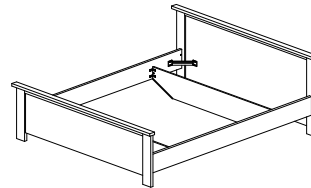

ELINE BEDROOM SET

(AUTUMN OAK+WHITE OAK)

DATE: 09.09.2023
REV: 02

ELINE
MODEL : WR 80230-S5V
ITEM : KLEERKAST / ARMOIRE 2D/P /
2 DOORS WARDROBE
L 118 X D 58 X H 214cm

ELINE
MODEL : WR 80231-2M-S5V
ITEM : KLEERKAST / ARMOIRE 2D/P /
3 DOORS WARDROBE WITH 2 MIRRORS
L 172 X D 58 X H 214cm

ELINE
MODEL : WR 80232-2M-S5V
ITEM : 4 DOORS WARDROBE WITH 4 DRAWERS & 2 MIRRORS
L 225 X D 58 X H 214cm

ELINE
MODEL : WR 80233-2M-S5V
ITEM : KLEERKAST / ARMOIRE 2D/P / 2 SLIDING
DOORS WARDROBE WITH 2 MIRRORS
L 225 X D 60 X H 215cm

ELINE
MODEL : BED 70-7279C-S5V
ITEM : BED-LIT 180
L 209 X D 198 X H 95cm
M/S: L180 X 200 cm

ELINE
MODEL : BED 70-6379C-S5V
ITEM : BED-LIT 160
L 209 X D 178 X H 95cm
M/S: L160 X 200 cm

ELINE
MODEL : BED 70-5579C-S5V
ITEM : BED-LIT 140
L 209 X D 158 X H 95cm
M/S: L140 X 200 cm

ELINE
MODEL : BED 70-3679C-S5V
ITEM : BED-LIT 90
L 209 X D 108 X H 95cm
M/S: L90 X 200 cm

ELINE
MODEL : BED 72-S5V
ITEM : BEDLADE / TIROIR LIT / DRAWER BOX
L 198 X D 94 X H 22cm
M/S: L90 X 190 cm

ELINE
MODEL : BST 55002-S5V
ITEM : NACHTTAFEL / TABLE DE NUIT /
NIGHT TABLE
L 48 X D 40 X H 62cm