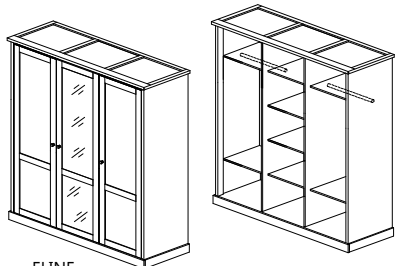

ELINE BEDROOM SET

(AUTUMN OAK+WHITE OAK)

DATE: 09.09.2023
REV: 02

ELINE
MODEL : WR 80230-S5V
ITEM : KLEERKAST / ARMOIRE 2D/P /
2 DOORS WARDROBE
L 118 X D 58 X H 214cm

ELINE
MODEL : WR 80231-2M-S5V
ITEM : KLEERKAST / ARMOIRE 2D/P /
3 DOORS WARDROBE WITH 2 MIRRORS
L 172 X D 58 X H 214cm

ELINE
MODEL : WR 80232-2M-S5V
ITEM : 4 DOORS WARDROBE WITH 4 DRAWERS & 2 MIRRORS
L 225 X D 58 X H 214cm

ELINE
MODEL : WR 80233-2M-S5V
ITEM : KLEERKAST / ARMOIRE 2D/P / 2 SLIDING
DOORS WARDROBE WITH 2 MIRRORS
L 225 X D 60 X H 215cm

ELINE
MODEL : BED 70-7279C-S5V
ITEM : BED-LIT 180
L 209 X D 198 X H 95cm
M/S: L180 X 200 cm

ELINE
MODEL : BED 70-6379C-S5V
ITEM : BED-LIT 160
L 209 X D 178 X H 95cm
M/S: L160 X 200 cm

ELINE
MODEL : BED 70-5579C-S5V
ITEM : BED-LIT 140
L 209 X D 158 X H 95cm
M/S: L140 X 200 cm

ELINE
MODEL : HM 25001-S5V
ITEM : SPIEGEL MIROIR / HANGING MIRROR
L 69.5 X D 6 X H 87cm

ELINE
MODEL : DTC 36002-S5V
ITEM : COMMODE 2 LADEN 2 D/P / CHEST
L 110 X D 45 X H 88cm

ELINE
MODEL : COD 59001-S5V
ITEM : COMMODE 4 L/T /
CHEST OF 4 DRAWERS
L 85 X D 46 X H 82cm