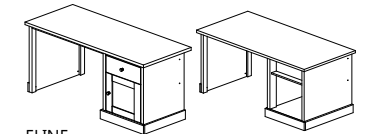

ELINE
MODEL : HM 25001-S5V
ITEM : SPIEGEL MIROIR / HANGING MIRROR
L 69.5 X D 6 X H 87cm

ELINE
MODEL : DTC 36002-S5V
ITEM : COMMODE 2 LADEN 2 D/P / CHEST
L 110 X D 45 X H 88cm

ELINE
MODEL : COD 59001-S5V
ITEM : COMMODE 4 L/T /
CHEST OF 4 DRAWERS
L 85 X D 46 X H 82cm

ELINE
MODEL : BC 70122-S5V
ITEM : BOEKENREK / BIBLIOTHEQUE /
2 DRAWERS BOOKCASE
L 75 X D 38 X H 185cm

ELINE
MODEL : WT 27001-S5V
ITEM : BUREEL / BUREAU / WRITING TABLE
L 135 X D 600 X H 75cm

ELINE
MODEL : BED 71-S5V
ITEM : BUNKER BED
L 208 X D 112.5 X H 175cm