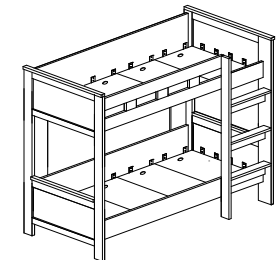

ELINE
MODEL : BED 70-3679C-S5V
ITEM : BED-LIT 90
L 209 X D 108 X H 95cm
M/S: L90 X 200 cm

ELINE
MODEL : BED 72-S5V
ITEM : BEDLADE / TIROIR LIT / DRAWER BOX
L 198 X D 94 X H 22cm
M/S: L90 X 190 cm

ELINE
MODEL : BST 55002-S5V
ITEM : NACHTTAFEL / TABLE DE NUIT /
NIGHT TABLE
L 48 X D 40 X H 62cm

ELINE
MODEL : HM 25001-S5V
ITEM : SPIEGEL MIROIR / HANGING MIRROR
L 69.5 X D 6 X H 87cm

ELINE
MODEL : DTC 36002-S5V
ITEM : COMMODE 2 LADEN 2 D/P / CHEST
L 110 X D 45 X H 88cm

ELINE
MODEL : COD 59001-S5V
ITEM : COMMODE 4 L/T /
CHEST OF 4 DRAWERS
L 85 X D 46 X H 82cm

ELINE
MODEL : BC 70122-S5V
ITEM : BOEKENREK / BIBLIOTHEQUE /
2 DRAWERS BOOKCASE
L 75 X D 38 X H 185cm

ELINE
MODEL : WT 27001-S5V
ITEM : BUREEL / BUREAU / WRITING TABLE
L 135 X D 600 X H 75cm

ELINE
MODEL : BED 71-S5V
ITEM : BUNKER BED
L 208 X D 112.5 X H 175cm