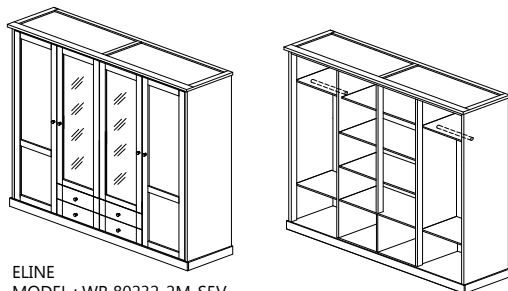

ELINE BEDROOM SET

(AUTUMN OAK+WHITE OAK)

DATE: 09.09.2023
REV: 02

ELINE
MODEL : WR 80230-S5V
ITEM : KLEERKAST / ARMOIRE 2D/P /
2 DOORS WARDROBE
L 118 X D 58 X H 214cm

ELINE
MODEL : WR 80231-2M-S5V
ITEM : KLEERKAST / ARMOIRE 2D/P /
3 DOORS WARDROBE WITH 2 MIRRORS
L 172 X D 58 X H 214cm

ELINE
MODEL : WR 80232-2M-S5V
ITEM : 4 DOORS WARDROBE WITH 4 DRAWERS & 2 MIRRORS
L 225 X D 58 X H 214cm

ELINE
MODEL : WR 80233-2M-S5V
ITEM : KLEERKAST / ARMOIRE 2D/P / 2 SLIDING
DOORS WARDROBE WITH 2 MIRRORS
L 225 X D 60 X H 215cm

ELINE
MODEL : BED 70-7279C-S5V
ITEM : BED-LIT 180
L 209 X D 198 X H 95cm
M/S: L180 X 200 cm

ELINE
MODEL : BED 70-6379C-S5V
ITEM : BED-LIT 160
L 209 X D 178 X H 95cm
M/S: L160 X 200 cm

ELINE
MODEL : BED 70-5579C-S5V
ITEM : BED-LIT 140
L 209 X D 158 X H 95cm
M/S: L140 X 200 cm

ELINE
MODEL : BED 70-3679C-S5V
ITEM : BED-LIT 90
L 209 X D 108 X H 95cm
M/S: L90 X 200 cm

ELINE
MODEL : BED 72-S5V
ITEM : BEDLADE / TIROIR LIT / DRAWER BOX
L 198 X D 94 X H 22cm
M/S: L90 X 190 cm

ELINE
MODEL : BST 55002-S5V
ITEM : NACHTTAFEL / TABLE DE NUIT /
NIGHT TABLE
L 48 X D 40 X H 62cm