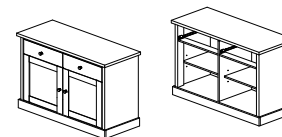

ELINE
MODEL : BED 70-7279C-S5V
ITEM : BED-LIT 180
L 209 X D 198 X H 95cm
M/S: L180 X 200 cm

ELINE
MODEL : BED 70-6379C-S5V
ITEM : BED-LIT 160
L 209 X D 178 X H 95cm
M/S: L160 X 200 cm

ELINE
MODEL : BED 70-5579C-S5V
ITEM : BED-LIT 140
L 209 X D 158 X H 95cm
M/S: L140 X 200 cm

ELINE
MODEL : BED 70-3679C-S5V
ITEM : BED-LIT 90
L 209 X D 108 X H 95cm
M/S: L90 X 200 cm

ELINE
MODEL : BED 72-S5V
ITEM : BEDLADE / TIROIR LIT / DRAWER BOX
L 198 X D 94 X H 22cm
M/S: L90 X 190 cm

ELINE
MODEL : BST 55002-S5V
ITEM : NACHTTAFEL / TABLE DE NUIT /
NIGHT TABLE
L 48 X D 40 X H 62cm

ELINE
MODEL : HM 25001-S5V
ITEM : SPIEGEL MIROIR / HANGING MIRROR
L 69.5 X D 6 X H 87cm

ELINE
MODEL : DTC 36002-S5V
ITEM : COMMODE 2 LADEN 2 D/P / CHEST
L 110 X D 45 X H 88cm

ELINE
MODEL : COD 59001-S5V
ITEM : COMMODE 4 L/T /
CHEST OF 4 DRAWERS
L 85 X D 46 X H 82cm