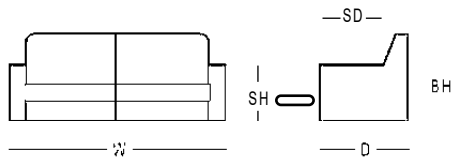

FOLK

DIMENSION

Updated : 01 / 04 / 2022

Configuration	Width		Depth		Seat Depth		Back Height		Seat Height		Weight		Volume	
	cm	inch	cm	inch	cm	inch	cm	inch	cm	inch	kg	lb	m ³	ft ³
2.5S2ULS	208	82	99 - 153	39 - 60	56	22	100	39	47	19	122	269	2.06	72.72
2S2ULS	164	65	99 - 153	39 - 60	56	22	100	39	47	19	103	227	1.62	57.34
1S1ULS	104	41	99 - 153	39 - 60	56	22	100	39	47	19	62	137	1.03	36.36
1EL1ULS, 1ER1ULS	82	32	99 - 153	39 - 60	56	22	100	39	47	19	51	113	0.81	28.67
2.5S	208	82	99	39	56	22	100	39	47	19	74	163	2.06	72.72
2S	164	65	99	39	56	22	100	39	47	19	58	128	1.62	57.34
AC	104	41	99	39	-	-	100	39	47	19	41	91	1.03	36.36

CONSTRUCTION

- ⇒ **SEAT** : No-sag Spring + Inner Coil
(2.5S, 2S, AC:No-sag Spring)
- ⇒ **BACK REST** : -
- ⇒ **SEAT CUSHION** : D/38S + D/29 + Inner Coil
- ⇒ **BACK REST CUSHION** : 100% Loose Fibre
- ⇒ **SOFA LEGS** (front & rear) :
code : WLG-149-27L / PLG-004-01L /
 PLG-068-01L / PLG-071-01L
material : Wooden / Plastic
height : 50mm (WLG-149-27L / PLG-068-01L)
 45mm (PLG-071-01L)
 15mm (PLG-004-01L)
colour : 27 = Wenge - Gloss / 01 = Black

* Available in **ELECTRIC with USB Port (U) Version**

Side View

RS - 12135 - PR

2.5S2ULS

NP - 517E

Side View

RS - 12135 - PR

2.5S2ULS