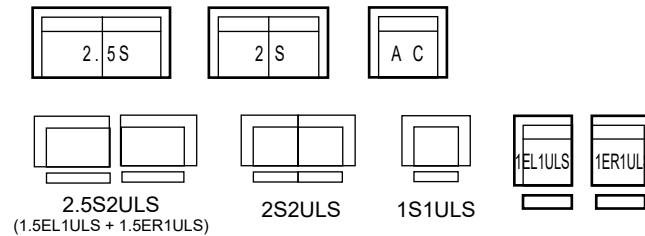

FOLK

DIMENSION

Updated : 01 / 04 / 2022

Configuration	Width		Depth		Seat Depth		Back Height		Seat Height		Weight		Volume	
	cm	inch	cm	inch	cm	inch	cm	inch	cm	inch	kg	lb	m ³	ft ³
2.5S2ULS	208	82	99 - 153	39 - 60	56	22	100	39	47	19	122	269	2.06	72.72
2S2ULS	164	65	99 - 153	39 - 60	56	22	100	39	47	19	103	227	1.62	57.34
1S1ULS	104	41	99 - 153	39 - 60	56	22	100	39	47	19	62	137	1.03	36.36
1EL1ULS, 1ER1ULS	82	32	99 - 153	39 - 60	56	22	100	39	47	19	51	113	0.81	28.67
2.5S	208	82	99	39	56	22	100	39	47	19	74	163	2.06	72.72
2S	164	65	99	39	56	22	100	39	47	19	58	128	1.62	57.34
AC	104	41	99	39	-	-	100	39	47	19	41	91	1.03	36.36

CONSTRUCTION

- ⇒ **SEAT** : No-sag Spring + Inner Coil
(2.5S, 2S, AC:No-sag Spring)
- ⇒ **BACK REST** : -
- ⇒ **SEAT CUSHION** : D/38S + D/29 + Inner Coil
- ⇒ **BACK REST CUSHION** : 100% Loose Fibre
- ⇒ **SOFA LEGS** (front & rear) :
code : WLG-149-27L / PLG-004-01L /
 PLG-068-01L / PLG-071-01L
material : Wooden / Plastic
height : 50mm (WLG-149-27L / PLG-068-01L)
 45mm (PLG-071-01L)
 15mm (PLG-004-01L)
colour : 27 = Wenge - Gloss / 01 = Black

* Available in **ELECTRIC with USB Port (U) Version**

Side View

RS - 12135 - PR

2.5S2ULS

NP - 517E

Side View

RS - 12135 - PR

2.5S2ULS