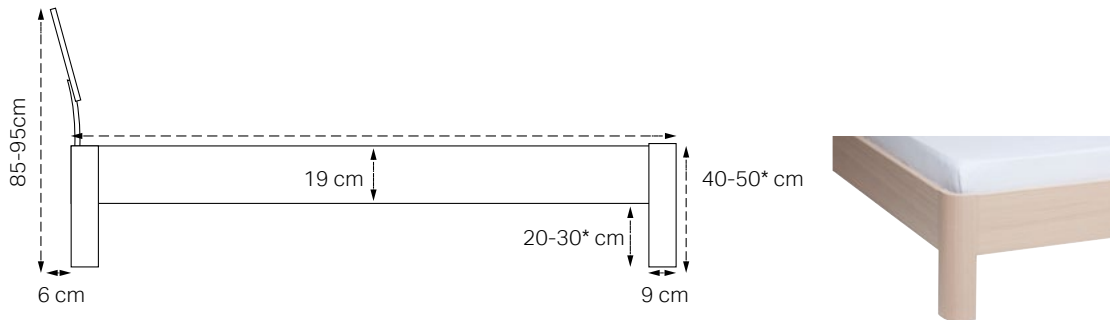

**1 MODEL - 1 MODÈLE - 1 MODELL**

Lengtes - Longeurs - Längen - Lengths:
190 cm - 200 cm - 210 cm - 220 cm

Buitenmaat - Taille extérieure - Äußere Größe - External size: + 6,5 cm.

* Model / Modèle / Modell: SENIOR

Kleur - Couleur - Farbe - Colour
1-15

**VOORAANZICHT - VUE DE FACE
VORDERANSICHT - FRONTAL VIEW**

Breedtes - Largeurs - Breiten - Widths:
80 cm - 90 cm - 100 cm - 120 cm
140 cm - 160 cm - 180 cm

Buitenmaat - Taille extérieure
Äußere Größe - External size: + 5,5 cm.