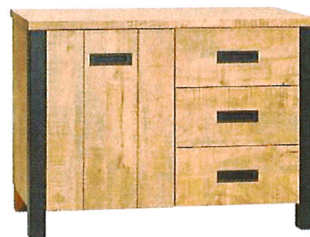

SLAAPKAMER FIRE

Bed:

- 90xH100x200/210/220cm
- 140xH100x200/210/220cm
- 160xH100x200/210/220cm
- 180xH100x200/210/220cm

Nachttafel 1 deur / 1 open
41x63x37cm

Draaideur kleerkast:

- 2 deuren: 105x220x69cm
- 3 deuren: 156x220x69cm
- 4 deuren: 208x220x69cm

Commode 1 deur / 3 laden, incl. softclose
110x80x45cm