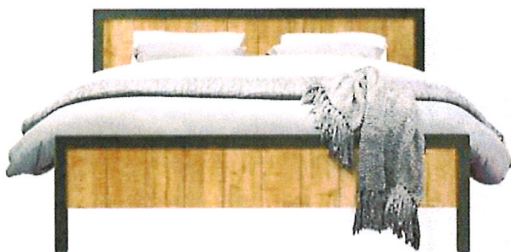

SLAAPKAMER FIRE

Bed:

- 90xH100x200/210/220cm
- 140xH100x200/210/220cm
- 160xH100x200/210/220cm
- 180xH100x200/210/220cm

Nachttafel 1 deur / 1 open
41x63x37cm

Draaideur kleerkast:

- 2 deuren: 105x220x69cm
- 3 deuren: 156x220x69cm
- 4 deuren: 208x220x69cm

Commode 1 deur / 3 laden, incl. softclose
110x80x45cm