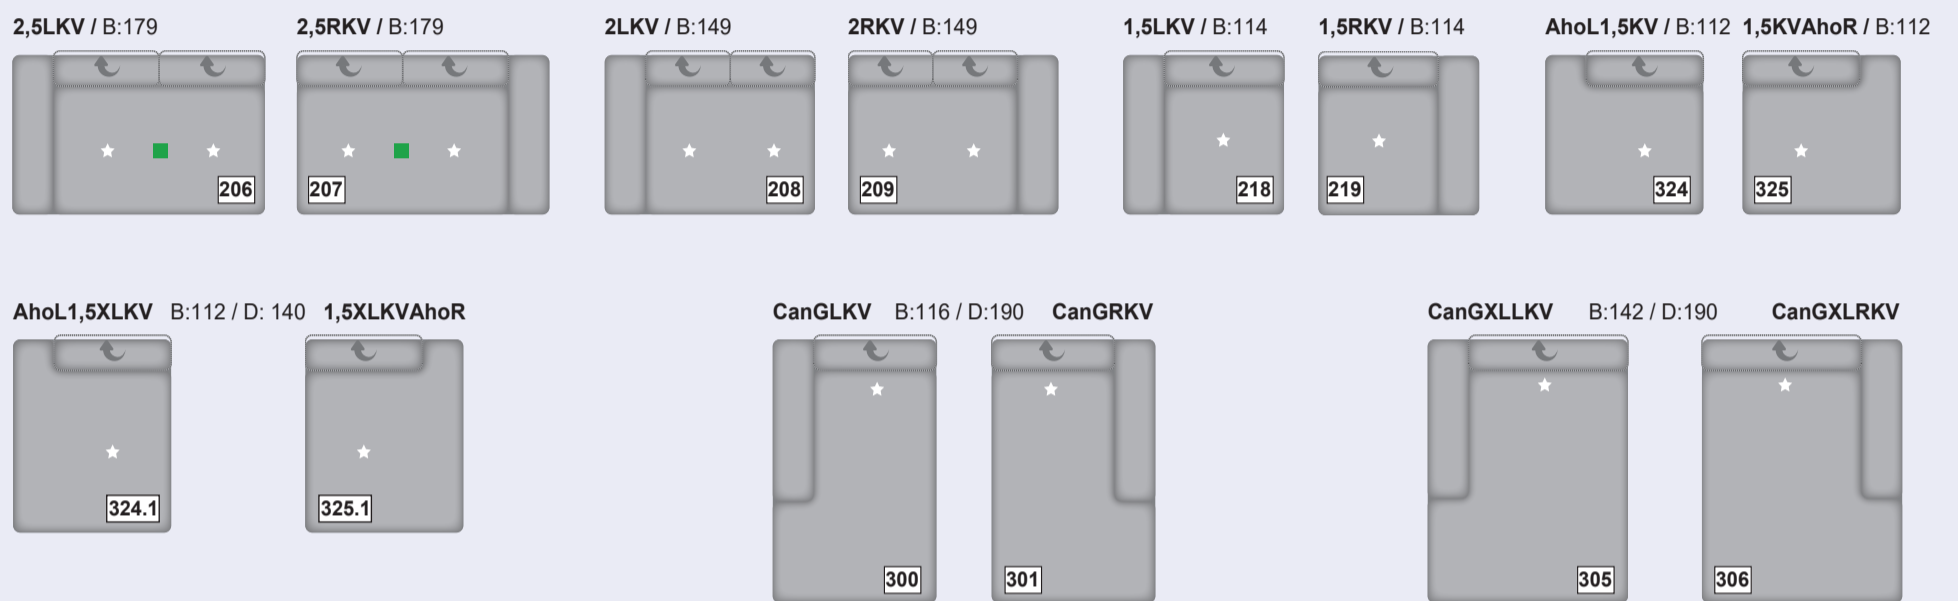

Afsluitelement