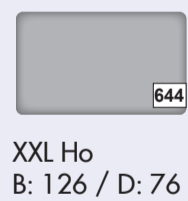

PLAN UW SALON!

Model Afmetingen: (ca.- afmetingen)
Hoogte: 74/94 cm, **Diepte:** 116 cm,
Zithoogte: 42 cm, **Zitdiepte:** 52/67 cm

Uittreksel uit het uitgebreide typeplan
Veel andere functies mogelijk in geselecteerde typen.

Sofa / Canapé

Afsluitelement

Tussenelement

Hoek

Hocker

Kussen

Toebehoren / kleine onderdelen