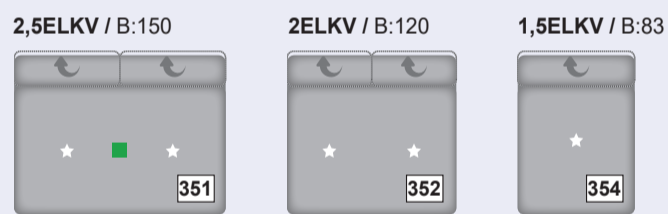

Tussenelement