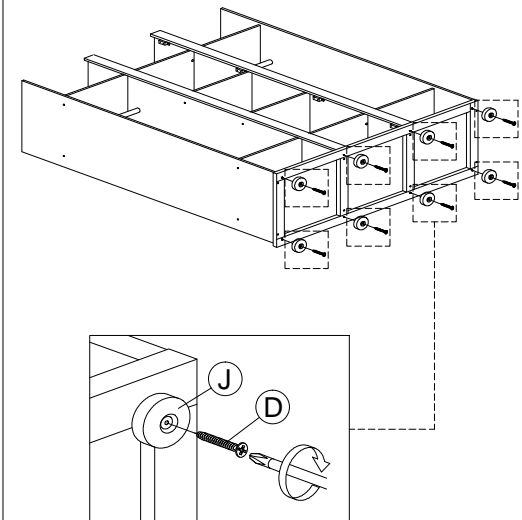

# ASSEMBLY INSTRUCTION

MODEL : WR 80091-S5 - ERIKA KLEERKAST / ARMOIRE 3 D/P / 3 DOORS WARDROBE

STEP 8

STEP 9

STEP 10

STEP 11

STEP 12

STEP 13

STEP 14

STEP 15