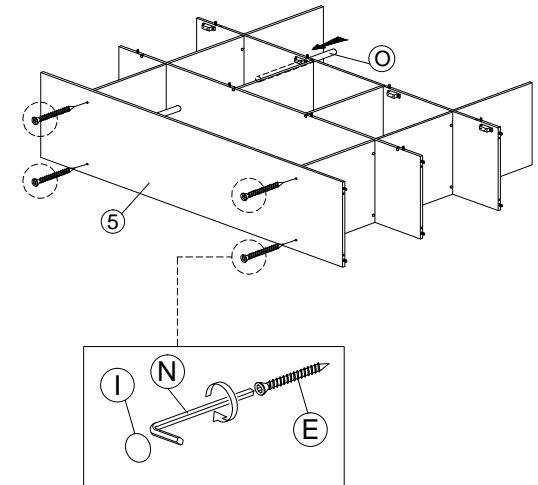

# ASSEMBLY INSTRUCTION

MODEL : WR 80091-S5 - ERIKA KLEERKAST / ARMOIRE 3 D/P / 3 DOORS WARDROBE

STEP 8

STEP 9

STEP 10

STEP 11

STEP 12

STEP 13

STEP 14

STEP 15