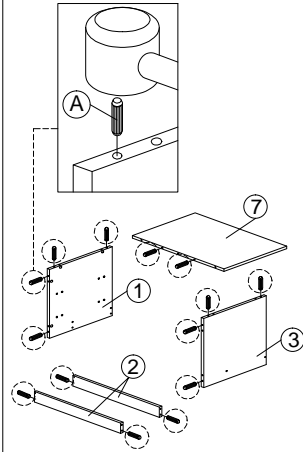

ASSEMBLY INSTRUCTION

MODEL : BST 5028-S5 - EVOQUE NACHTTAFEL / TABLE DE NUIT

HARDWARE	A	B	C	D	E	F	G	H	I	J	K	L	M	N	O	O1	O2	P	P1	P2
	1X14	1X24	1X8	1X16	1X4	1X16	1X4	1X30	1X15	11 SETS	1X8	1X1	1X4	1X2	1X2	1X4	2 SETS			

Part List

STEP 1 - Dowel fitting

STEP 2

STEP 3

STEP 4

STEP 5

STEP 6

STEP 7