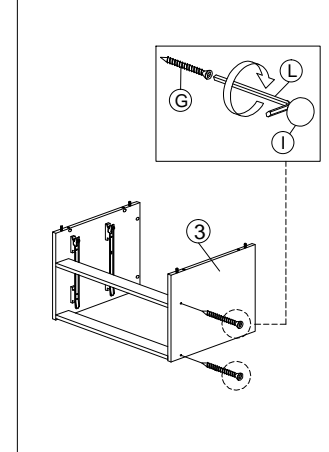

ASSEMBLY INSTRUCTION

MODEL : BST 5028-S5 - EVOQUE NACHTTAFEL / TABLE DE NUIT

HARDWARE	A	B	C	D	E	F	G	H	I	J	K	L	M	N	O	O1	O2	P	P1	P2
	1X14	1X24	1X8	1X16	1X4	1X16	1X4	1X30	1X15	11 SETS	1X8	1X1	1X4	1X2	1X2	1X4	2 SETS			

Part List

STEP 1 - Dowel fitting

STEP 2

STEP 3

STEP 4

STEP 5

STEP 6

STEP 7