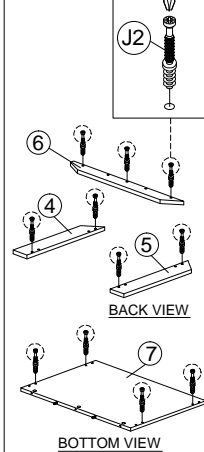

ASSEMBLY INSTRUCTION

MODEL : BST 5028-S5 - EVOQUE NACHTTAFEL / TABLE DE NUIT

HARDWARE	A	B	C	D	E	F	G	H	I	J	K	L	M	N	O	O1	O2	P	P1	P2
	1X14	1X24	1X8	1X16	1X4	1X16	1X4	1X30	1X15	11 SETS	1X8	1X1	1X4	1X2	1X2	1X4	2 SETS			

Part List

STEP 1 - Dowel fitting

STEP 2

STEP 3

STEP 4

STEP 5

STEP 6

STEP 7