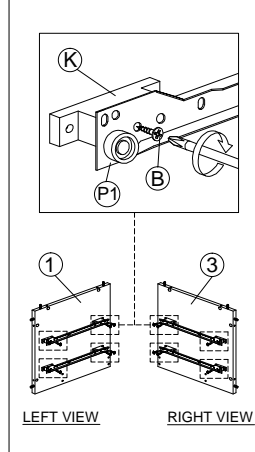

ASSEMBLY INSTRUCTION

MODEL : BST 5028-S5 - EVOQUE NACHTTAFEL / TABLE DE NUIT

HARDWARE	A	B	C	D	E	F	G	H	I	J	K	L	M	N	O	O1	O2	P	P1	P2
	1X14	1X24	1X8	1X16	1X4	1X16	1X4	1X30	1X15	11 SETS	1X8	1X1	1X4	1X2	1X2	1X4	2 SETS			

Part List

STEP 1 - Dowel fitting

STEP 2

STEP 3

STEP 4

STEP 5

STEP 6

STEP 7