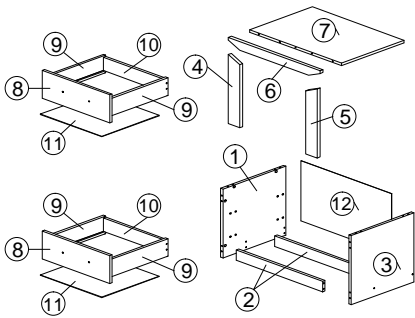

ASSEMBLY INSTRUCTION

MODEL : BST 5028-S5 - EVOQUE NACHTTAFEL / TABLE DE NUIT

HARDWARE	A	B	C	D	E	F	G	H	I	J	K	L	M	N	O	O1	O2	P	P1	P2
	1X14	1X24	1X8	1X16	1X4	1X16	1X4	1X30	1X15	11 SETS	1X8	1X1	1X4	1X2	1X2	1X4	2 SETS			

Part List

STEP 1 - Dowel fitting

STEP 2

STEP 3

STEP 4

STEP 5

STEP 6

STEP 7