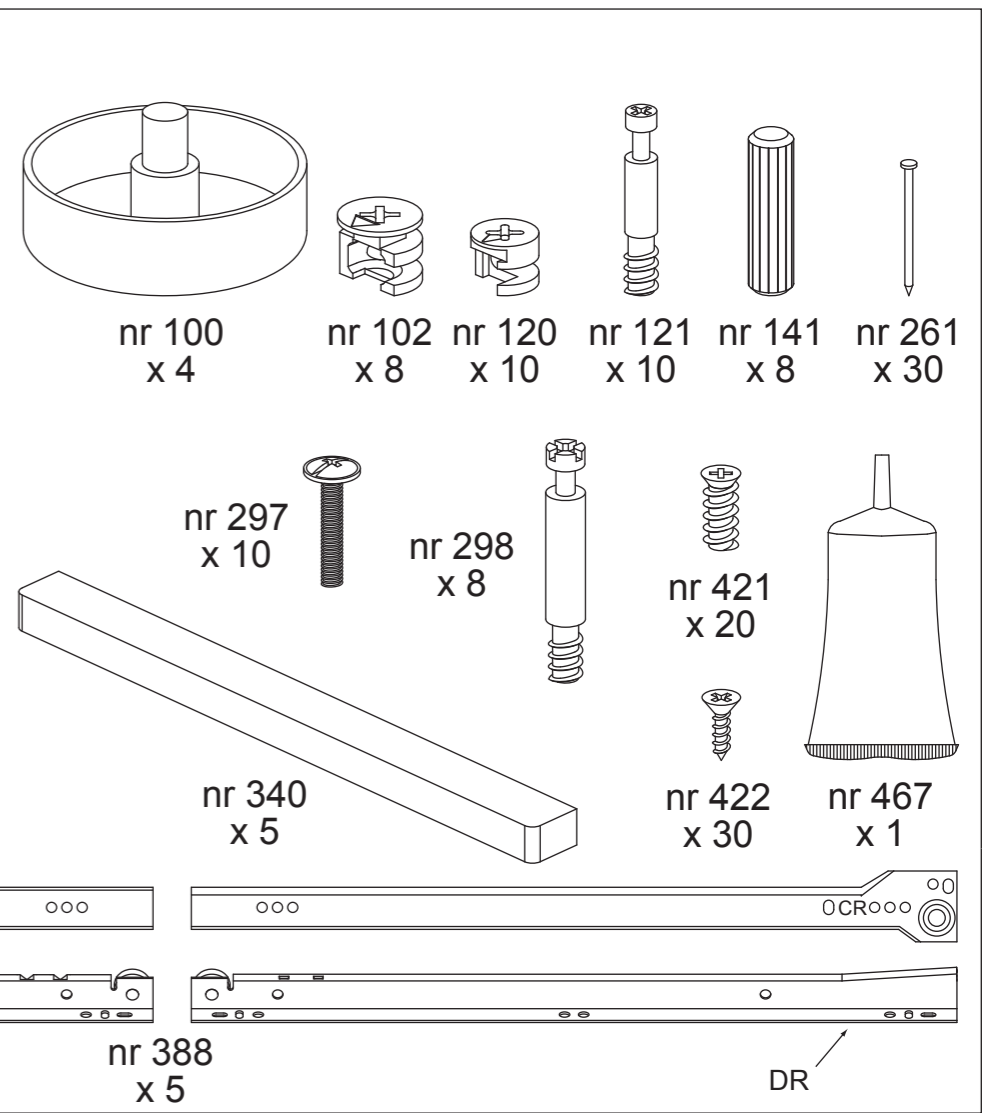

montage instructies  
instructions de montage  
assembly instructions  
montage anleitung

# STELLA HKO

HKO 86 x 116 x 44 cm