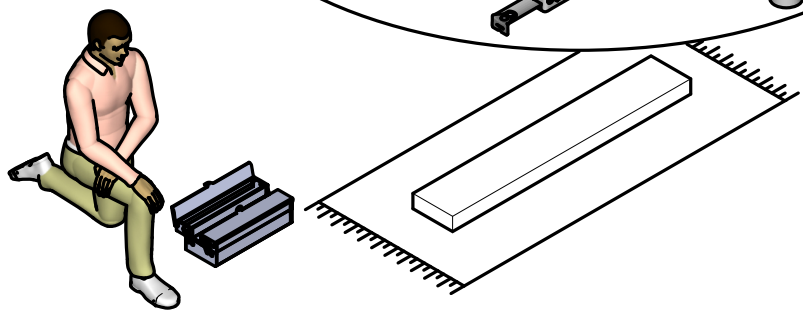

تعليمات التركيب (ع)

Max
2Kg / 4.4Lbs

1hoo.

x1

Fabriqu  en France
Made in France

199782

<https://quefairemesdechets.fr>

A x1