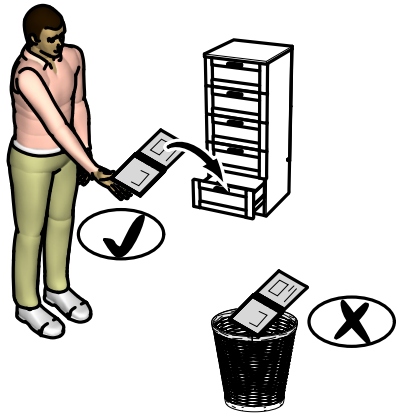

تعليمات التركيب (ع)

Max
2Kg / 4.4Lbs

1hoo.

x1

Fabriqu  en France
Made in France

199782

<https://quefairemesdechets.fr>

A x1