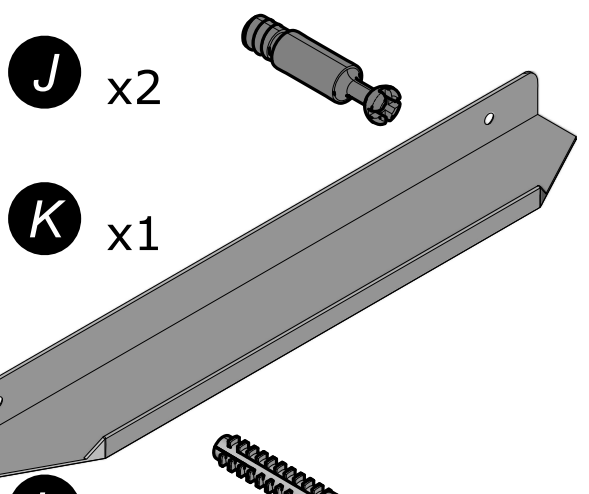

تعليمات التركيب (ع)

Max
2Kg / 4.4Lbs

1hoo.

x1

Fabriqu  en France
Made in France

199782

<https://quefairemesdechets.fr>

A x1

J x2

K x1

B x2

C x8

8x30mm
5/16" x 1 3/16"

L x4

D x1

3x12mm
1/8" x 15/32"