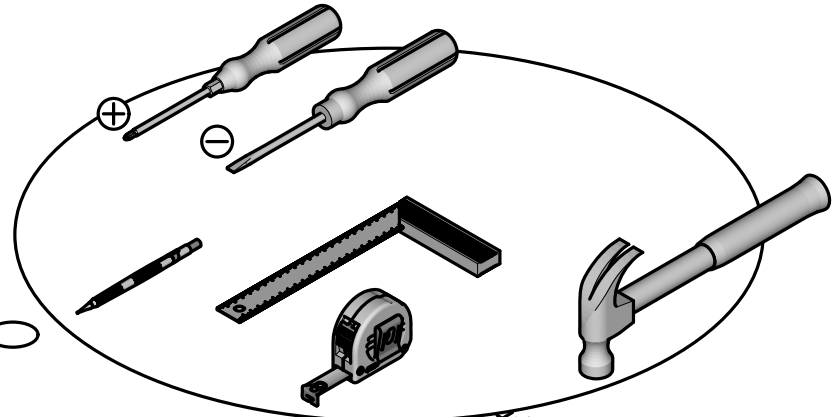

تعليمات التركيب (ع)

Max
2Kg / 4.4Lbs

1hoo.

x1

Fabriqu  en France
Made in France

199782

<https://quefairemesdechets.fr>

A x1

J x2

K x1

B x2

C x8

8x30mm
5/16" x 1 3/16"

L x4

D x1

3x12mm
1/8" x 15/32"