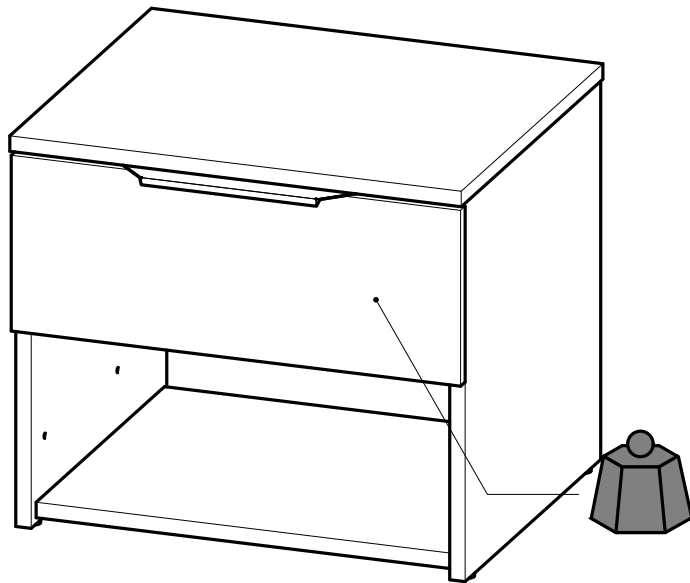

تعليمات التركيب (ع)

Max
2Kg / 4.4Lbs

1hoo.

x1

Fabriqu  en France
Made in France

199782

<https://quefairemesdechets.fr>

A x1

J x2

K x1

B x2

C x8

8x30mm
5/16" x 1 3/16"

L x4

D x1

3x12mm
1/8" x 15/32"