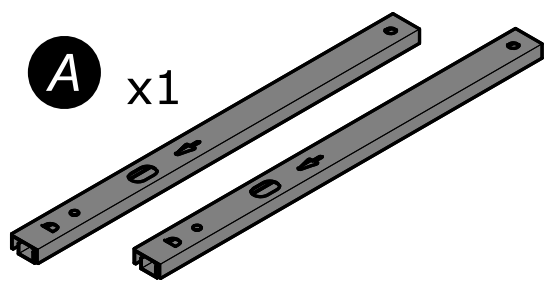

تعليمات التركيب (ع)

Max
2Kg / 4.4Lbs

1hoo.

x1

Fabriqu  en France
Made in France

199782

<https://quefairemesdechets.fr>

A x1

J x2

K x1

B x2

C x8

8x30mm
5/16" x 1 3/16"

L x4

D x1

3x12mm
1/8" x 15/32"

M x1

E x4

6,3x9mm
1/4" x 11/32"

N x2

Ø12mm
Ø15/32"

F x2

3x12mm
1/8" x 15/32"

O x1