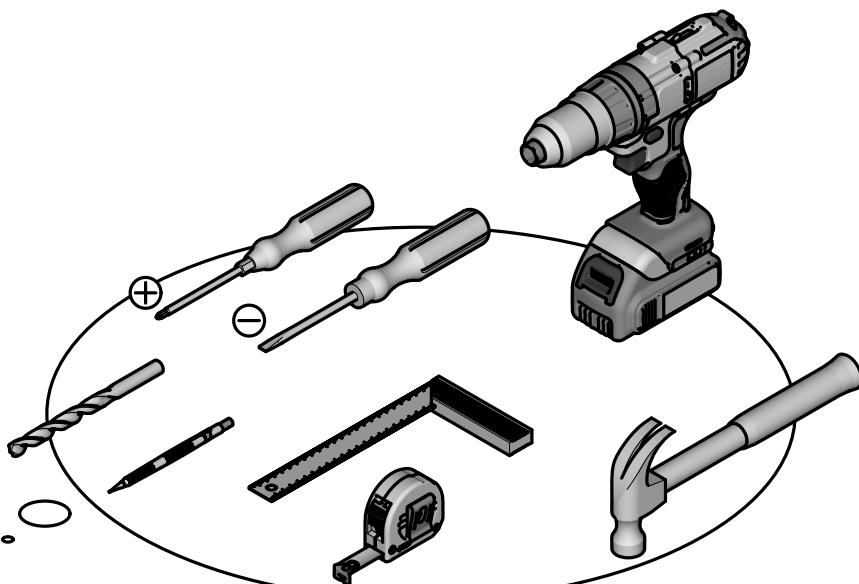

Donnez ou recyclez vos meubles.

Association
ou

Magasin
ou

Déchèterie

<https://quefairedesdechets.fr>