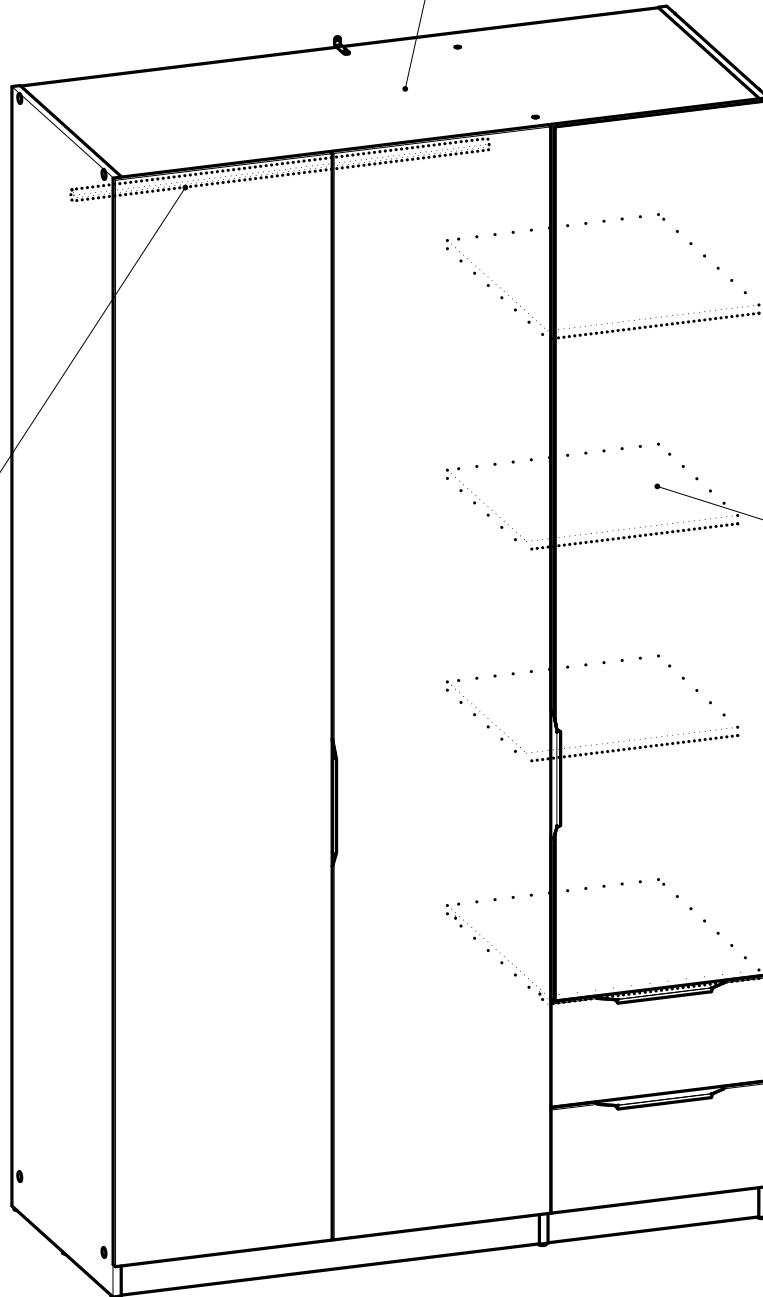

NAPUTCI ZA MONTAŽU

HU

ÖSSZESZERELÉSI UTASÍTÁSOK

تعليمات التركيب (ع)

**Max**  
**19 Kg / 41.9 Lbs**

**Max**  
**24 Kg**  
**52.9 Lbs**

**Max**  
**8Kg**  
**17.6Lbs**

2h30.