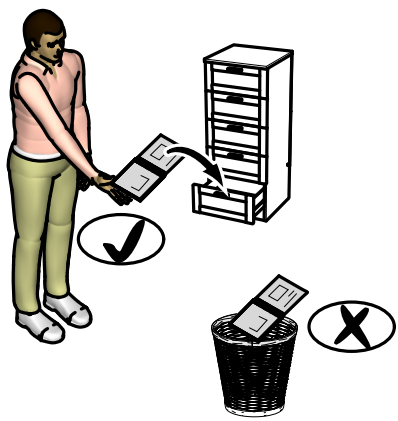

Donnez ou recyclez vos meubles.

Association
ou

Magasin
ou

Déchèterie

<https://quefairedesdechets.fr>