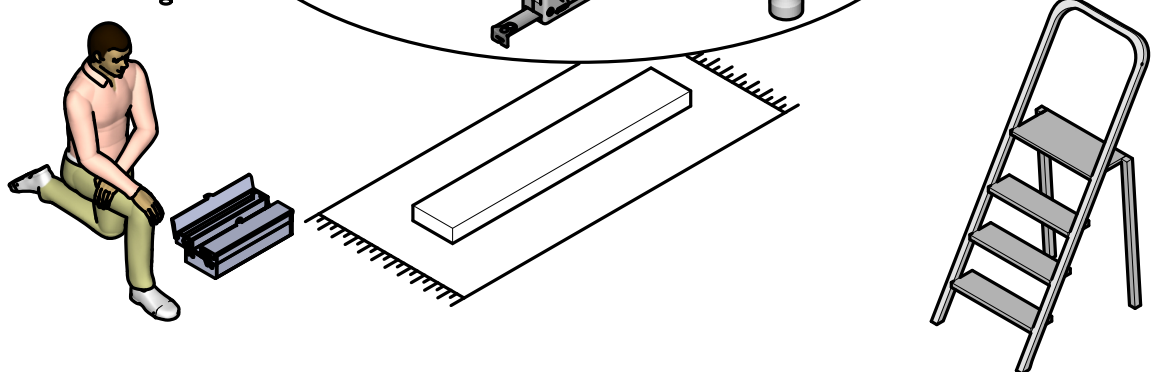

Donnez ou recyclez vos meubles.

Association
ou

Magasin
ou

Déchèterie

<https://quefairedesdechets.fr>