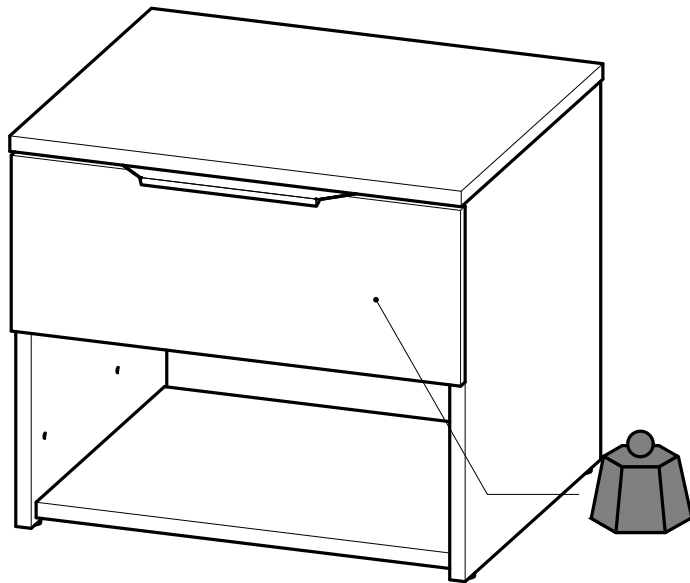

NAPUTCI ZA
MONTAŽU

HU

ÖSSZESZERELÉSI
UTASÍTÁSOK

PL

INSTRUKCJA
MONTAŻU

تعليمات التركيب (ع)

Max
2Kg / 4.4Lbs

199782