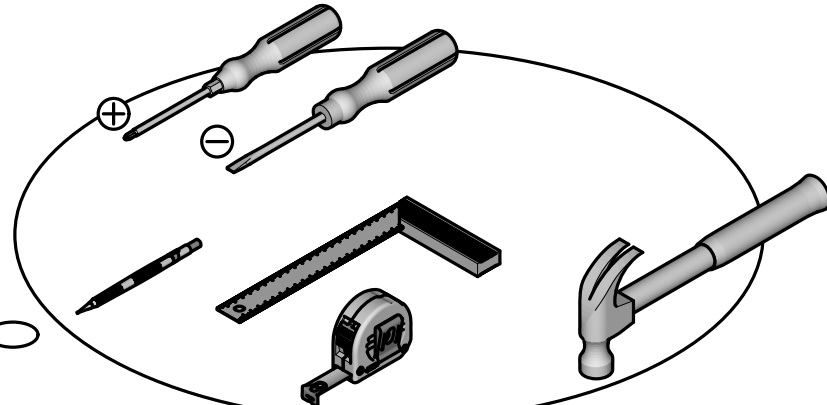

Donnez ou recyclez vos meubles.

Association
ou
Magasin
ou
Déchèterie

<https://quefairedesdechets.fr>