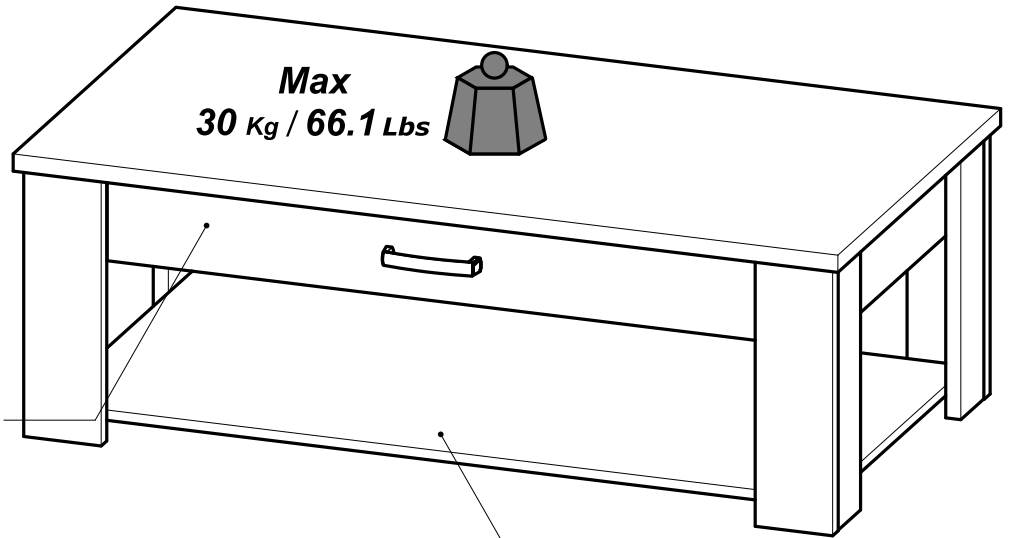

NAPUTCI ZA MONTAŽU

HU

ÖSSZESZERELÉSI UTASÍTÁSOK

PL

INSTRUKCJA MONTAŻU

تعليمات التركيب :ع

Max  
6Kg / 13.2 Lbs

Max  
30 Kg / 66.1 Lbs