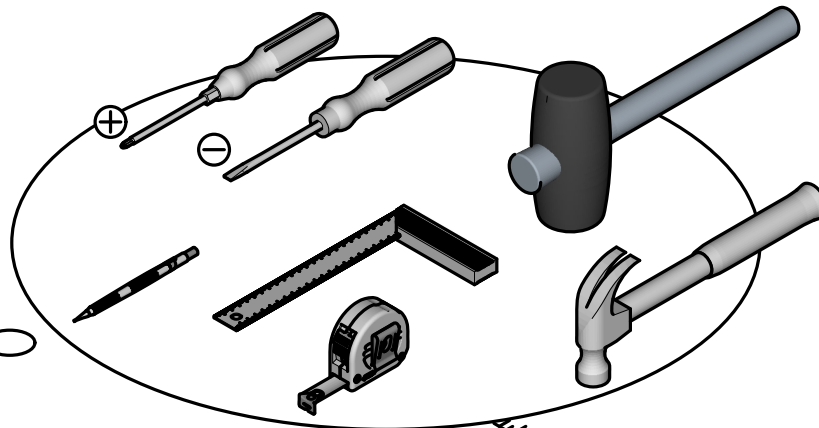

Max  
28Kg / 61.7 Lbs

1h30.

x2

193680

Fabriqu  en France  
Made in France

CBAM bl 178 184 d I P ^ ^

Donnez ou recyclez vos meubles.

Association