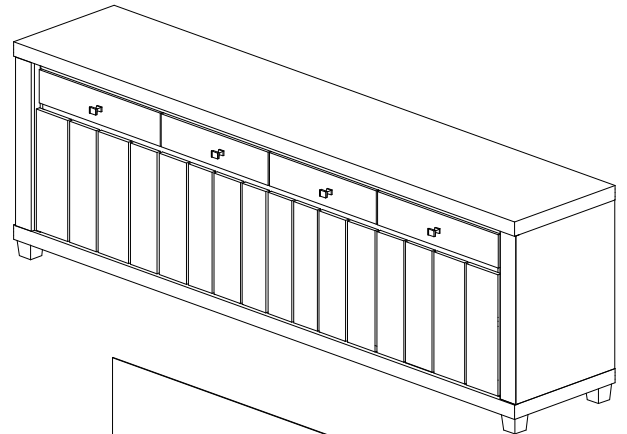

EDUARD

Dressoir
Sideboard

SB19046-HNC-E1-S5VP

ALGEMENE ONDERHOUDSVOORSCHRIFTEN :

Om de tafelbladen te beschermen mogen geen hete pannen, kaarsen of andere hete glazen op het oppervlakte geplaatst worden, gebruik hiervoor een beschermende onderligger.
 Reinigen van oppervlaktes : met licht vochtige doek of zeemvel reinigen en direct droog wrijven. Zeker geen vocht laten staan op de oppervlaktes. Gebruik van ruwe materialen zoals schuurpons, schuurmiddelen, chemische producten zoals verdunners ammoniak of boenwas zijn niet toegelaten. Ook geen siliconen houdende producten aanwenden zoals pledge enz.
 Garantie : Indien bovenstaande voorschriften niet gevolgd worden vervalt de garantie.