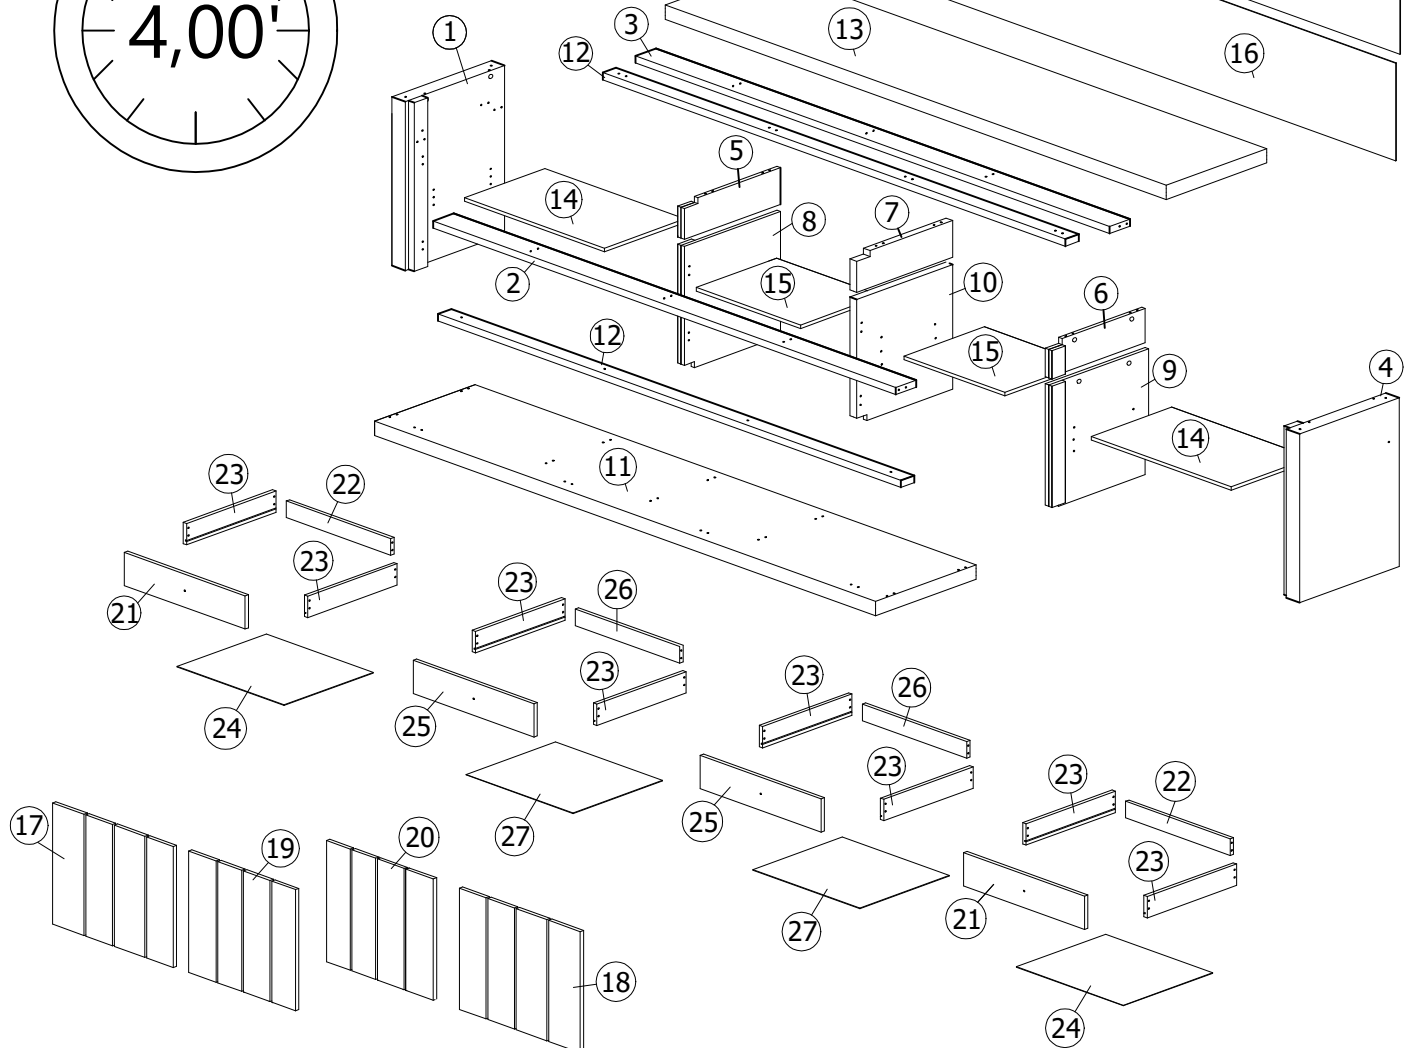

EDUARD

Dressoir
Sideboard

SB19046-HNC-E1-S5VP

ALGEMENE ONDERHOUDSVOORSCHRIFTEN :

Om de tafelbladen te beschermen mogen geen hete pannen, kaarsen of andere hete glazen op het oppervlakte geplaatst worden, gebruik hiervoor een beschermende onderligger.
 Reinigen van oppervlaktes : met licht vochtige doek of zeemvel reinigen en direct droog wrijven. Zeker geen vocht laten staan op de oppervlaktes. Gebruik van ruwe materialen zoals schuurpons, schuurmiddelen, chemische producten zoals verdunners ammoniak of boenwas zijn niet toegelaten. Ook geen siliconen houdende producten aanwenden zoals pledge enz.
 Garantie : Indien bovenstaande voorschriften niet gevolgd worden vervalt de garantie.