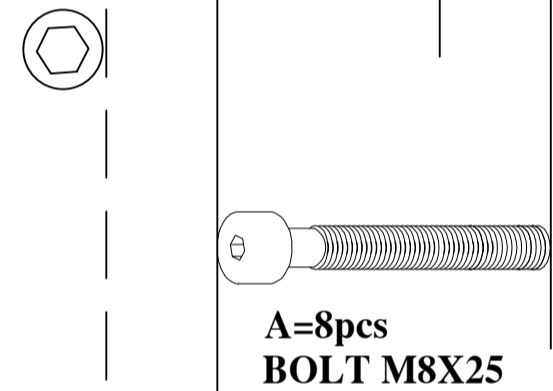

Table 240X120X76 CM
Eldorado dining table

WA131016.020

ALGEMENE ONDERHOUDSVOORSCHRIFTEN :

Om de tafelbladen te beschermen mogen geen hete pannen, kaarsen of andere hete glazen op het oppervlakte geplaatst worden, gebruik hiervoor een beschermende onderligger.
 Reinigen van oppervlaktes : met licht vochtige doek of zeemvel reinigen en direct droog wrijven. Zeker geen vocht laten staan op de oppervlaktes. Gebruik van ruwe materialen zoals schuurspons, schuurmiddelen, chemische producten zoals verdunders ammoniak of boenwas zijn niet toegelaten. Ook geen siliconen houdende producten aanwenden zoals pledge enz.
 Garantie : Indien bovenstaande voorschriften niet gevolgd worden vervalt de garantie.

<p>A</p> <p>8X M8X20MM</p>	<p>B</p> <p>8X M8X25MM</p>
<p>C</p> <p>8x 25X8MM</p>	<p>1X</p>

STEP
1

STEP
2

A  8X M8X20MM	B  8X M8X25MM	C  8X M8X25MM	D  1X
--	--	--	--

STEP
3

STEP
4

STEP
4

STEP
5