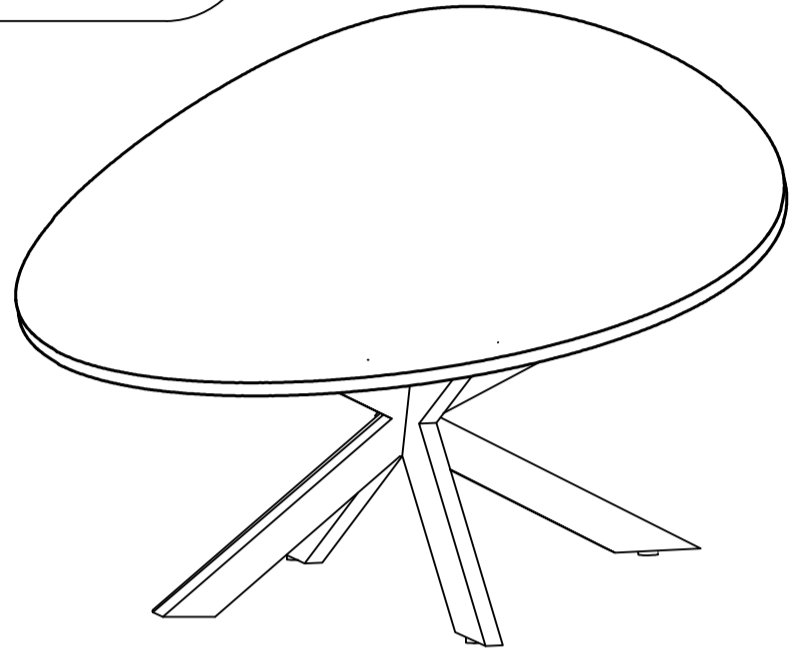

Table 240X120X76 CM
Eldorado dining table

WA131016.020

ALGEMENE ONDERHOUDSVOORSCHRIFTEN :

Om de tafelbladen te beschermen mogen geen hete pannen, kaarsen of andere hete glazen op het oppervlakte geplaatst worden, gebruik hiervoor een beschermende onderligger.
 Reinigen van oppervlaktes : met licht vochtige doek of zeemvel reinigen en direct droog wrijven. Zeker geen vocht laten staan op de oppervlaktes. Gebruik van ruwe materialen zoals schuurspons, schuurmiddelen, chemische producten zoals verdunders ammoniak of boenwas zijn niet toegelaten. Ook geen siliconen houdende producten aanwenden zoals pledge enz.
 Garantie : Indien bovenstaande voorschriften niet gevolgd worden vervalt de garantie.