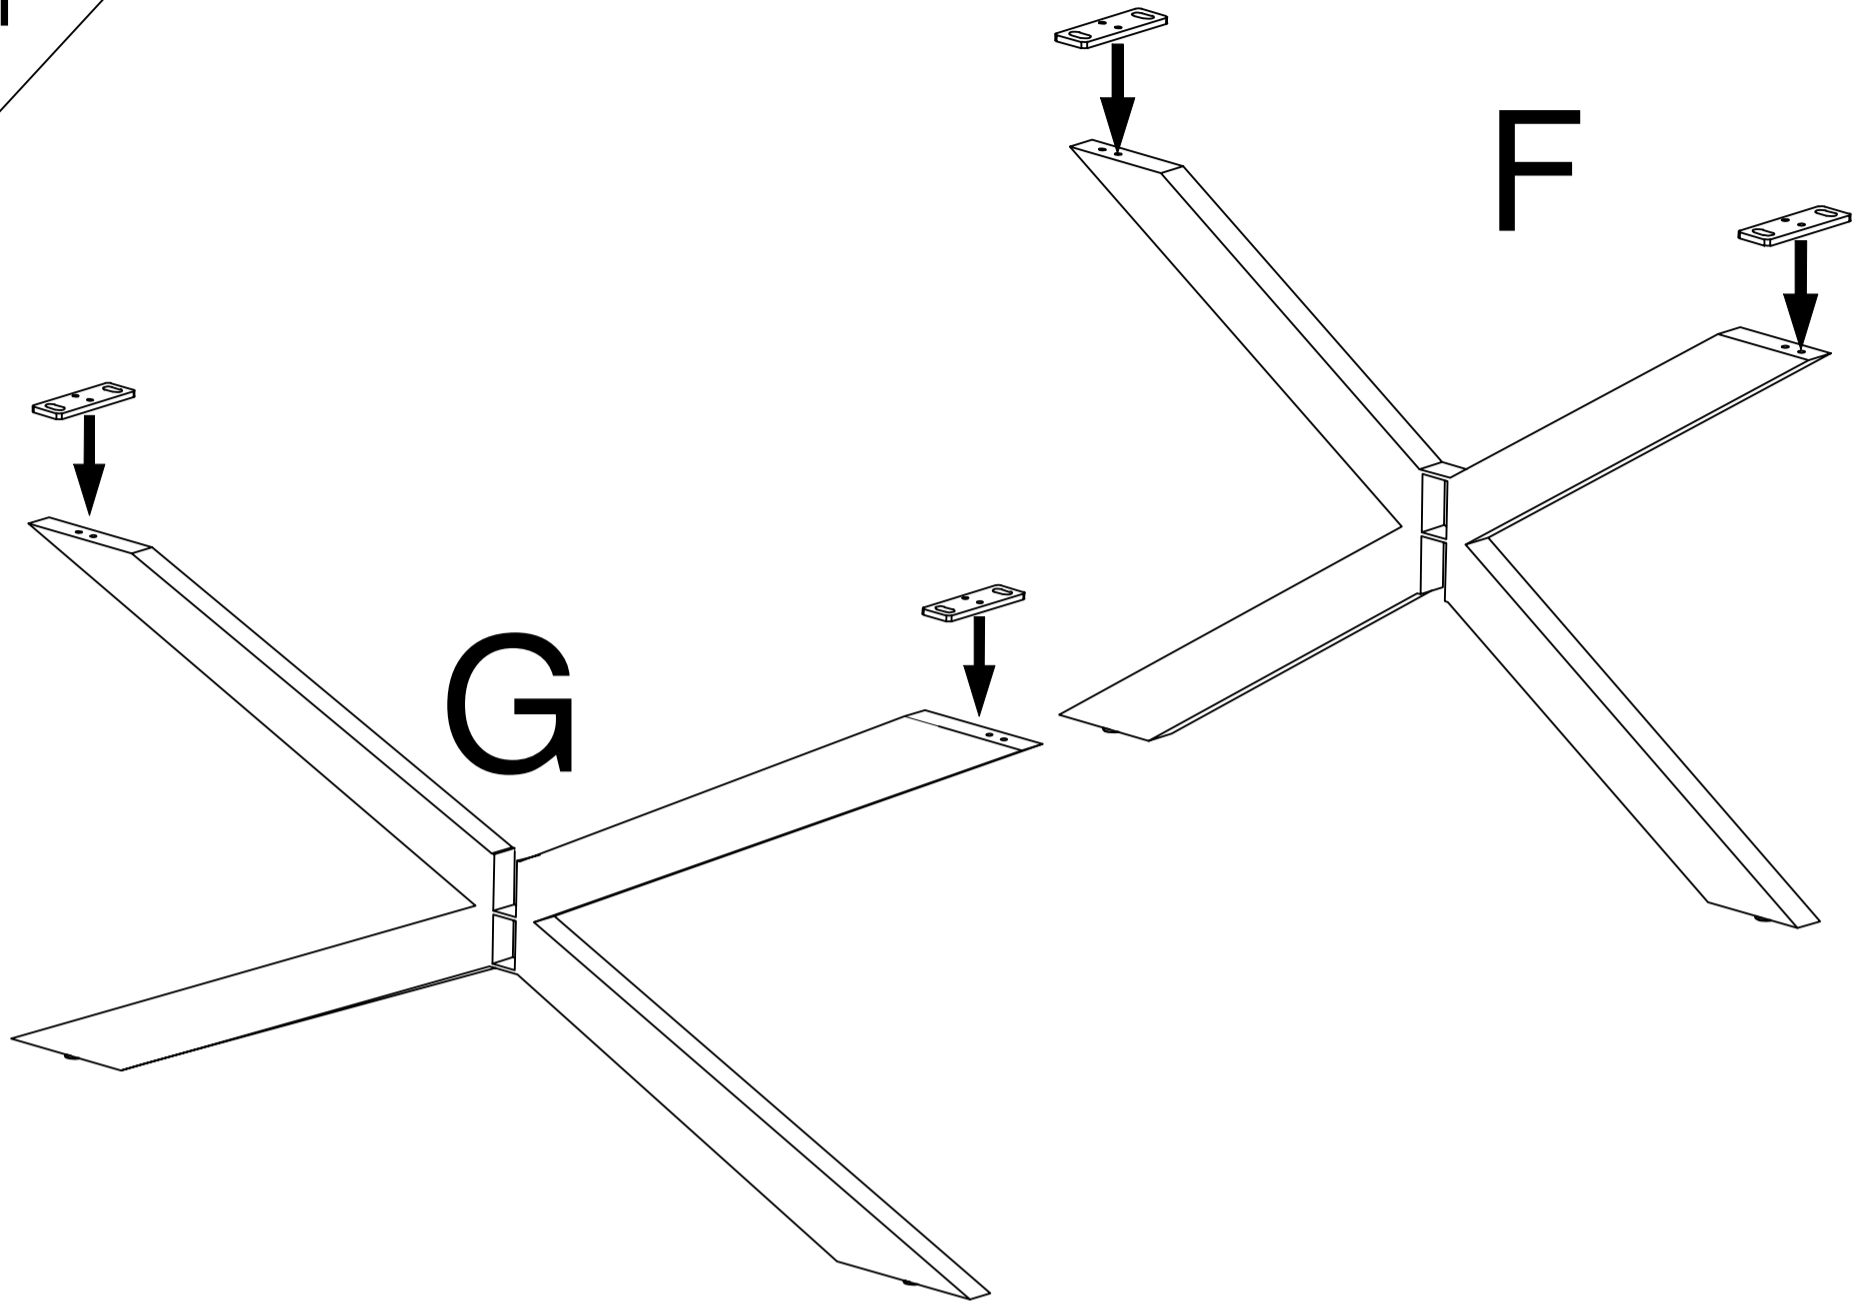

Table 240X120X76 CM
Eldorado dining table

WA131016.020

ALGEMENE ONDERHOUDSVOORSCHRIFTEN :

Om de tafelbladen te beschermen mogen geen hete pannen, kaarsen of andere hete glazen op het oppervlakte geplaatst worden, gebruik hiervoor een beschermende onderligger.
 Reinigen van oppervlaktes : met licht vochtige doek of zeemvel reinigen en direct droog wrijven. Zeker geen vocht laten staan op de oppervlaktes. Gebruik van ruwe materialen zoals schuurspons, schuurmiddelen, chemische producten zoals verdunders ammoniak of boenwas zijn niet toegelaten. Ook geen siliconen houdende producten aanwenden zoals pledge enz.
 Garantie : Indien bovenstaande voorschriften niet gevolgd worden vervalt de garantie.

<p>A</p> <p>8X M8X20MM</p>	<p>B</p> <p>8X M8X25MM</p>
<p>C</p> <p>8x 25X8MM</p>	<p>1X</p>

STEP
1

STEP
2

A  8X M8X20MM	B  8X M8X25MM	C  8X M8X25MM	D  1X
--	--	--	--

STEP
3

STEP
4

STEP
4

STEP
5

STEP
6

STEP
7

Water Level

ADJUSTABLE
SLIDING NAILS