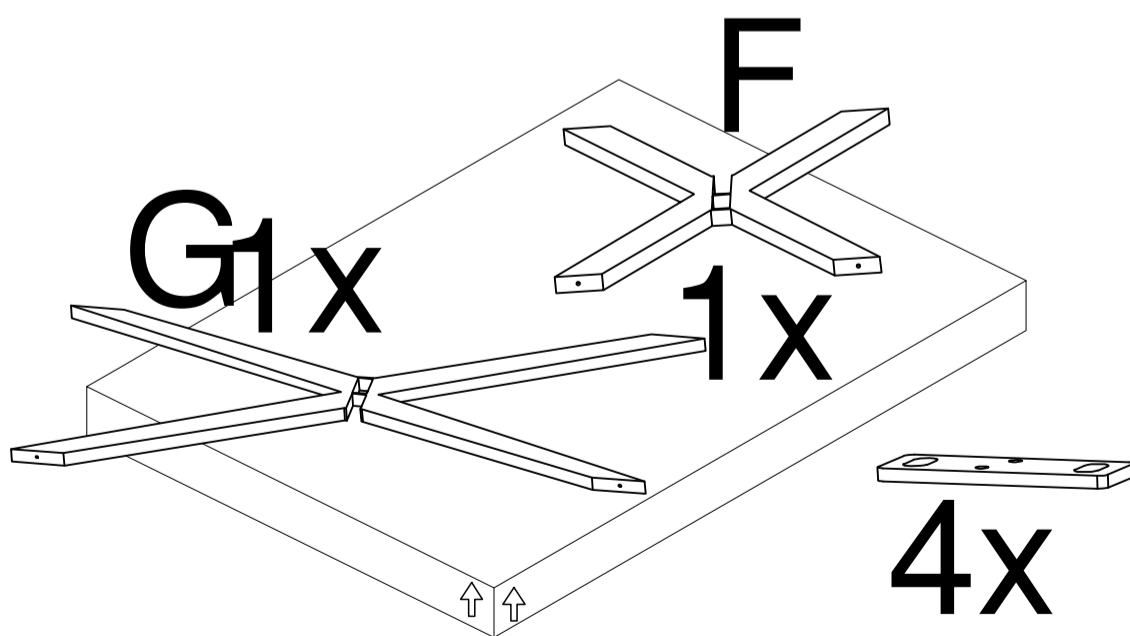

Table 240X120X76 CM
Eldorado dining table

WA131016.020

ALGEMENE ONDERHOUDSVOORSCHRIFTEN :

Om de tafelbladen te beschermen mogen geen hete pannen, kaarsen of andere hete glazen op het oppervlakte geplaatst worden, gebruik hiervoor een beschermende onderligger.
 Reinigen van oppervlaktes : met licht vochtige doek of zeemvel reinigen en direct droog wrijven. Zeker geen vocht laten staan op de oppervlaktes. Gebruik van ruwe materialen zoals schuurspons, schuurmiddelen, chemische producten zoals verdunders ammoniak of boenwas zijn niet toegelaten. Ook geen siliconen houdende producten aanwenden zoals pledge enz.
 Garantie : Indien bovenstaande voorschriften niet gevolgd worden vervalt de garantie.

<p>A</p> <p>8X M8X20MM</p>	<p>B</p> <p>8X M8X25MM</p>
<p>C</p> <p>8x 25X8MM</p>	<p>1X</p>

STEP
1

STEP
2

A  8X M8X20MM	B  8X M8X25MM	C  8X M8X25MM	D  1X
--	--	--	--

STEP
3

STEP
4

STEP
4

STEP
5