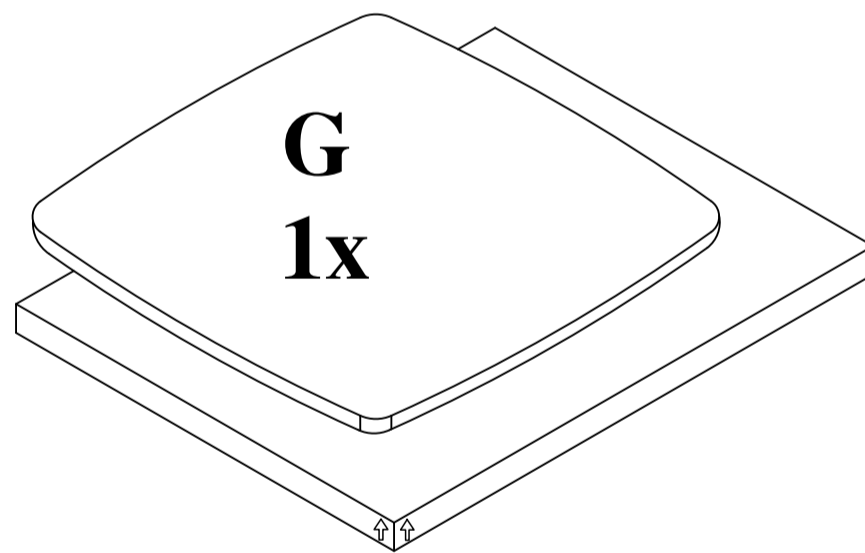

Table 84X84X38 CM
Big coffee Table

WA461016.006

ALGEMENE ONDERHOUDSVOORSCHRIFTEN :

Om de tafelbladen te beschermen mogen geen hete pannen, kaarsen of andere hete glazen op het oppervlakte geplaatst worden, gebruik hiervoor een beschermende onderligger.
 Reinigen van oppervlaktes : met licht vochtige doek of zeemvel reinigen en direct droog wrijven. Zeker geen vocht laten staan op de oppervlaktes. Gebruik van ruwe materialen zoals schuurspons, schuurmiddelen, chemische producten zoals verdunders ammoniak of boenwas zijn niet toegelaten. Ook geen siliconen houdende producten aanwenden zoals pledge enz.
 Garantie : Indien bovenstaande voorschriften niet gevolgd worden vervalt de garantie.

<p>A</p>  <p>4X M8X25MM</p>	<p>B</p>  <p>4x 25X8MM</p>
<p>C</p>  <p>1X</p>	

STEP
1

STEP
2

STEP
3

Water Level

ADJUSTABLE
SLIDING NAILS