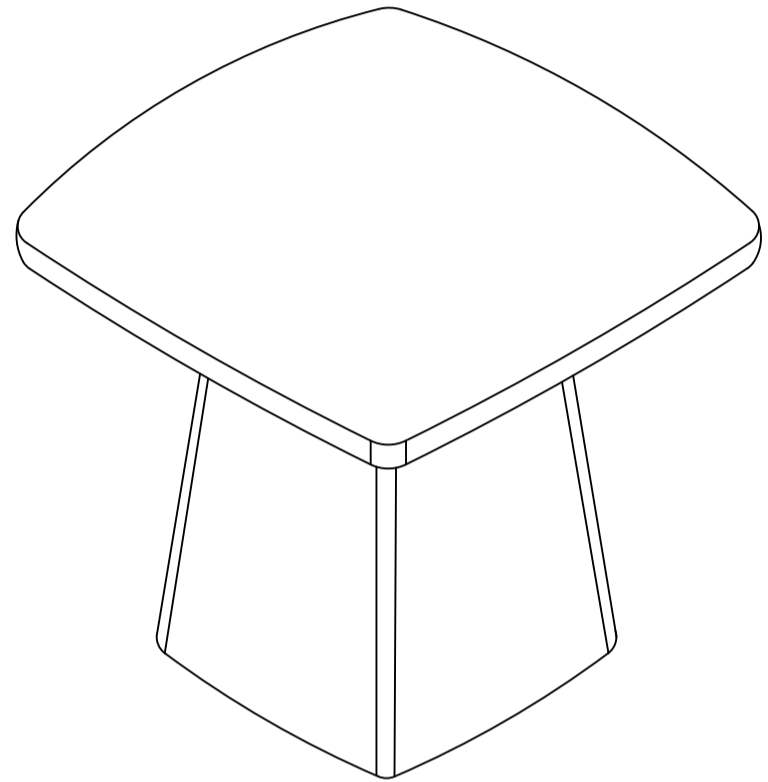

Table 84X84X38 CM
Big coffee Table

WA461016.006

ALGEMENE ONDERHOUDSVOORSCHRIFTEN :

Om de tafelbladen te beschermen mogen geen hete pannen, kaarsen of andere hete glazen op het oppervlakte geplaatst worden, gebruik hiervoor een beschermende onderligger.
 Reinigen van oppervlaktes : met licht vochtige doek of zeemvel reinigen en direct droog wrijven. Zeker geen vocht laten staan op de oppervlaktes. Gebruik van ruwe materialen zoals schuurspons, schuurmiddelen, chemische producten zoals verdunders ammoniak of boenwas zijn niet toegelaten. Ook geen siliconen houdende producten aanwenden zoals pledge enz.
 Garantie : Indien bovenstaande voorschriften niet gevolgd worden vervalt de garantie.

<p>A</p>  <p>4X M8X25MM</p>	<p>B</p>  <p>4x 25X8MM</p>
<p>C</p>  <p>1X</p>	

STEP
1

STEP
2

STEP
3

Water Level

ADJUSTABLE
SLIDING NAILS