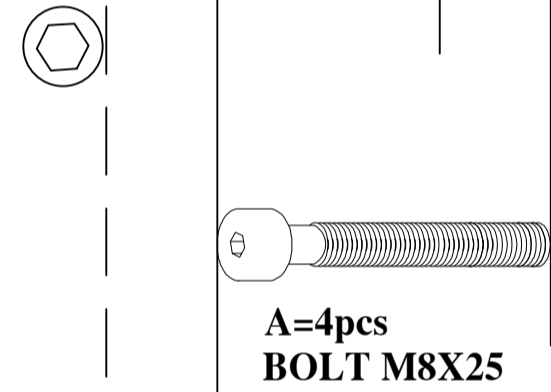

<p>A</p>  <p>4X M8X25MM</p>	<p>B</p>  <p>4x 25X8MM</p>
<p>C</p>  <p>1X</p>	

STEP
1

STEP
2

STEP
3

Water Level

ADJUSTABLE
SLIDING NAILS