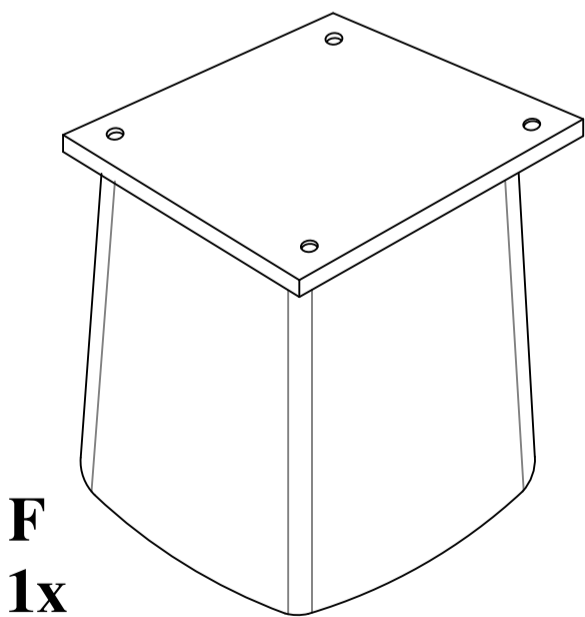

Table 84X84X38 CM
Big coffee Table

WA461016.006

ALGEMENE ONDERHOUDSVOORSCHRIFTEN :

Om de tafelbladen te beschermen mogen geen hete pannen, kaarsen of andere hete glazen op het oppervlakte geplaatst worden, gebruik hiervoor een beschermende onderligger.
 Reinigen van oppervlaktes : met licht vochtige doek of zeemvel reinigen en direct droog wrijven. Zeker geen vocht laten staan op de oppervlaktes. Gebruik van ruwe materialen zoals schuurspons, schuurmiddelen, chemische producten zoals verdunders ammoniak of boenwas zijn niet toegelaten. Ook geen siliconen houdende producten aanwenden zoals pledge enz.
 Garantie : Indien bovenstaande voorschriften niet gevolgd worden vervalt de garantie.

<p>A</p>  <p>4X M8X25MM</p>	<p>B</p>  <p>4x 25X8MM</p>
<p>C</p>  <p>1X</p>	

STEP
1

STEP
2

STEP
3

Water Level

ADJUSTABLE
SLIDING NAILS