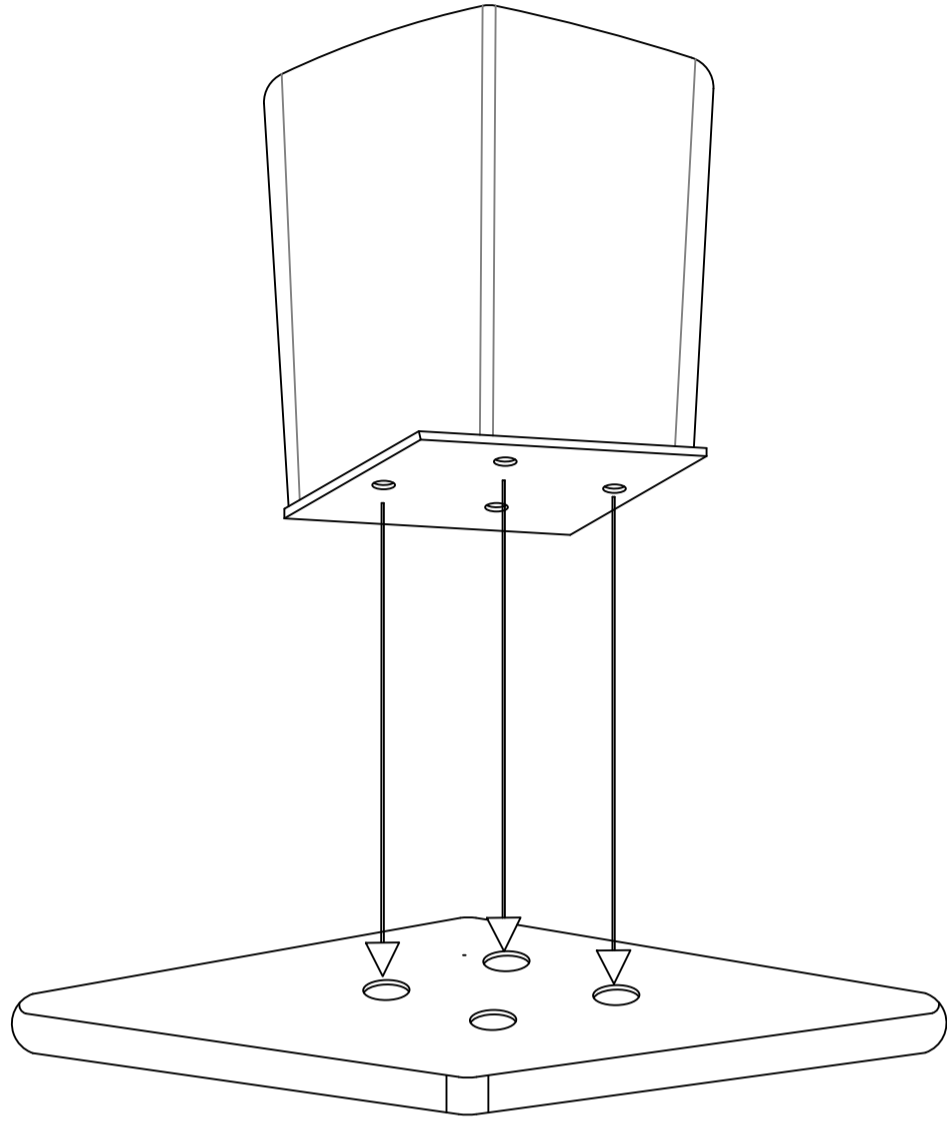

Table 84X84X38 CM
Big coffee Table

WA461016.006

ALGEMENE ONDERHOUDSVOORSCHRIFTEN :

Om de tafelbladen te beschermen mogen geen hete pannen, kaarsen of andere hete glazen op het oppervlakte geplaatst worden, gebruik hiervoor een beschermende onderligger.
 Reinigen van oppervlaktes : met licht vochtige doek of zeemvel reinigen en direct droog wrijven. Zeker geen vocht laten staan op de oppervlaktes. Gebruik van ruwe materialen zoals schuurspons, schuurmiddelen, chemische producten zoals verdunders ammoniak of boenwas zijn niet toegelaten. Ook geen siliconen houdende producten aanwenden zoals pledge enz.
 Garantie : Indien bovenstaande voorschriften niet gevolgd worden vervalt de garantie.

<p>A</p>  <p>4X M8X25MM</p>	<p>B</p>  <p>4x 25X8MM</p>
<p>C</p>  <p>1X</p>	

STEP
1

STEP
2

STEP
3

Water Level

ADJUSTABLE
SLIDING NAILS