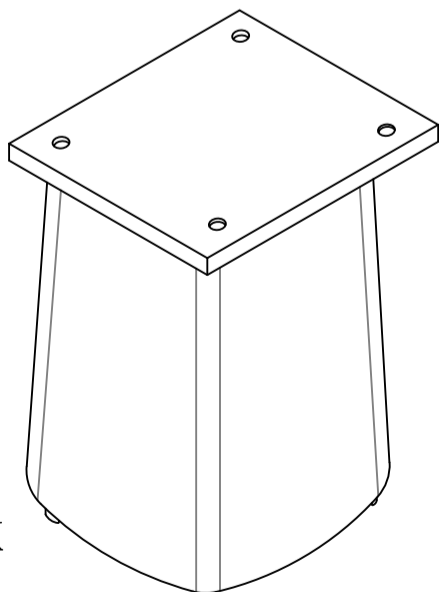

Table 58X58X46 CM
Small coffee table

WA461016.005

F
1x

ALGEMENE ONDERHOUDSVOORSCHRIFTEN :

Om de tafelbladen te beschermen mogen geen hete pannen, kaarsen of andere hete glazen op het oppervlakte geplaatst worden, gebruik hiervoor een beschermende onderligger.
 Reinigen van oppervlaktes : met licht vochtige doek of zeemvel reinigen en direct droog wrijven. Zeker geen vocht laten staan op de oppervlaktes. Gebruik van ruwe materialen zoals schuurspons, schuurmiddelen, chemische producten zoals verdunners ammoniak of boenwas zijn niet toegelaten. Ook geen siliconen houdende producten aanwenden zoals pledge enz.
 Garantie : Indien bovenstaande voorschriften niet gevolgd worden vervalt de garantie.

<p>A</p> <p>4X M8X25MM</p>	<p>B</p> <p>4x 25X8MM</p>
<p>C</p> <p>1X</p>	

STEP
1

STEP
2

STEP
3

Water Level

ADJUSTABLE
SLIDING NAILS