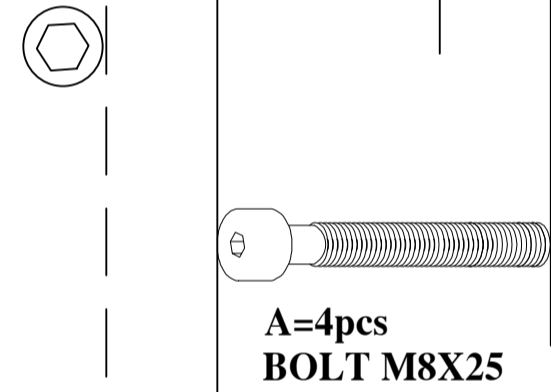

Table 58X58X46 CM
Small coffee table

WA461016.005

F
1x

ALGEMENE ONDERHOUDSVOORSCHRIFTEN :

Om de tafelbladen te beschermen mogen geen hete pannen, kaarsen of andere hete glazen op het oppervlakte geplaatst worden, gebruik hiervoor een beschermende onderligger.
 Reinigen van oppervlaktes : met licht vochtige doek of zeemvel reinigen en direct droog wrijven. Zeker geen vocht laten staan op de oppervlaktes. Gebruik van ruwe materialen zoals schuurspons, schuurmiddelen, chemische producten zoals verdunners ammoniak of boenwas zijn niet toegelaten. Ook geen siliconen houdende producten aanwenden zoals pledge enz.
 Garantie : Indien bovenstaande voorschriften niet gevolgd worden vervalt de garantie.

<p>A</p> <p>4X M8X25MM</p>	<p>B</p> <p>4x 25X8MM</p>
<p>C</p> <p>1X</p>	

STEP
1

STEP
2

STEP
3

Water Level

ADJUSTABLE
SLIDING NAILS