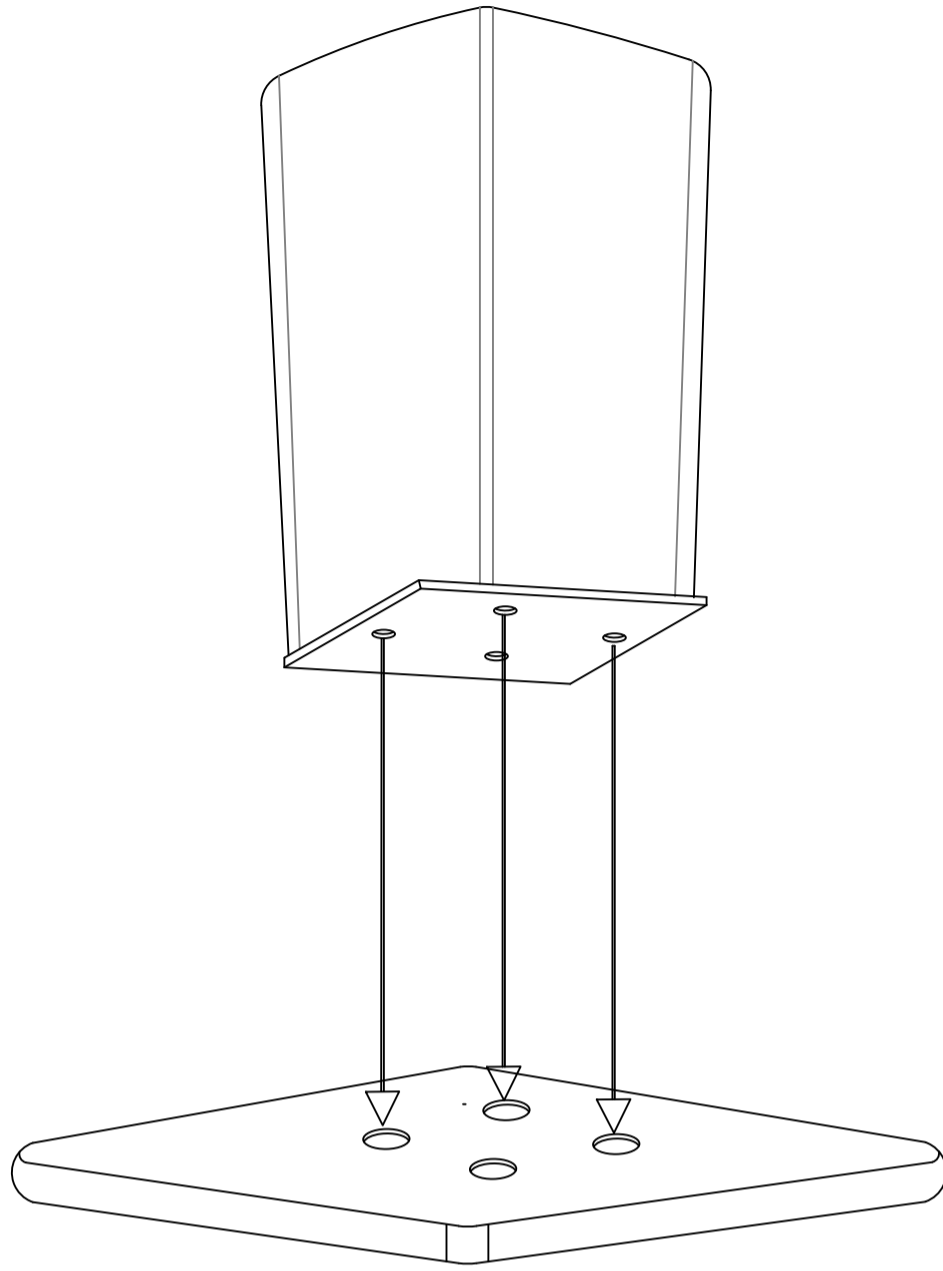

Table 58X58X46 CM
Small coffee table

WA461016.005

F
1x

ALGEMENE ONDERHOUDSVOORSCHRIFTEN :

Om de tafelbladen te beschermen mogen geen hete pannen, kaarsen of andere hete glazen op het oppervlakte geplaatst worden, gebruik hiervoor een beschermende onderligger.
 Reinigen van oppervlaktes : met licht vochtige doek of zeemvel reinigen en direct droog wrijven. Zeker geen vocht laten staan op de oppervlaktes. Gebruik van ruwe materialen zoals schuurspons, schuurmiddelen, chemische producten zoals verdunners ammoniak of boenwas zijn niet toegelaten. Ook geen siliconen houdende producten aanwenden zoals pledge enz.
 Garantie : Indien bovenstaande voorschriften niet gevolgd worden vervalt de garantie.

<p>A</p> <p>4X M8X25MM</p>	<p>B</p> <p>4x 25X8MM</p>
<p>C</p> <p>1X</p>	

STEP
1

STEP
2

STEP
3

Water Level

ADJUSTABLE
SLIDING NAILS