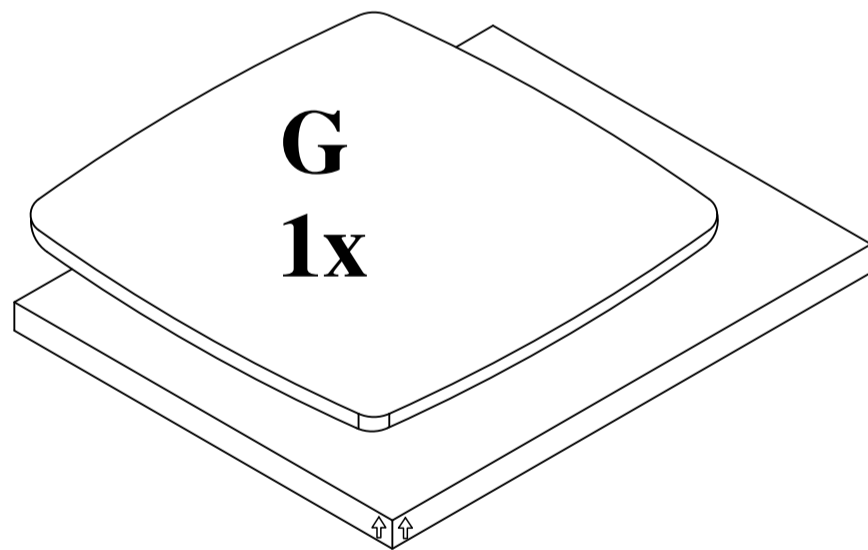

Table 58X58X46 CM
Small coffee table

WA461016.005

F
1x

ALGEMENE ONDERHOUDSVOORSCHRIFTEN :

Om de tafelbladen te beschermen mogen geen hete pannen, kaarsen of andere hete glazen op het oppervlakte geplaatst worden, gebruik hiervoor een beschermende onderligger.
 Reinigen van oppervlaktes : met licht vochtige doek of zeemvel reinigen en direct droog wrijven. Zeker geen vocht laten staan op de oppervlaktes. Gebruik van ruwe materialen zoals schuurspons, schuurmiddelen, chemische producten zoals verdunners ammoniak of boenwas zijn niet toegelaten. Ook geen siliconen houdende producten aanwenden zoals pledge enz.
 Garantie : Indien bovenstaande voorschriften niet gevolgd worden vervalt de garantie.

<p>A</p> <p>4X M8X25MM</p>	<p>B</p> <p>4x 25X8MM</p>
<p>C</p> <p>1X</p>	

STEP
1

STEP
2

STEP
3

Water Level

ADJUSTABLE
SLIDING NAILS