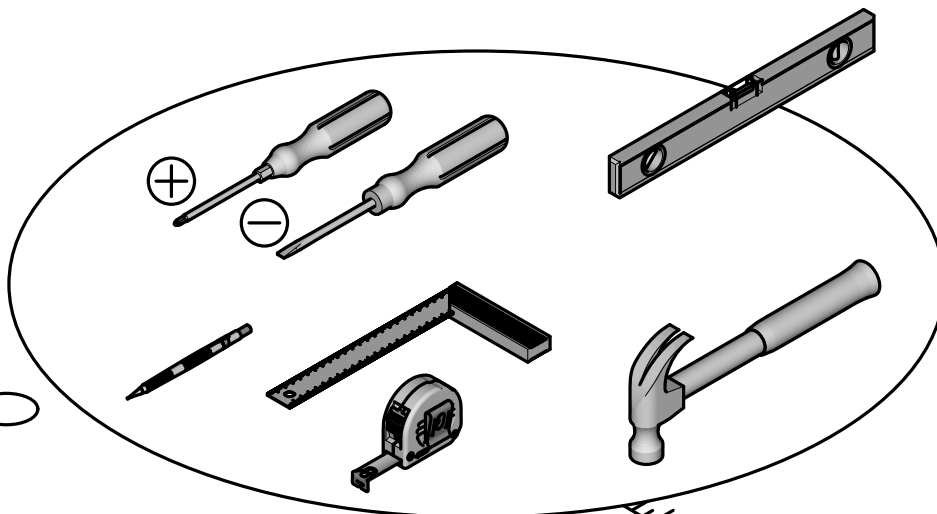

1-2-3...

??

www.demeyeregroup.com