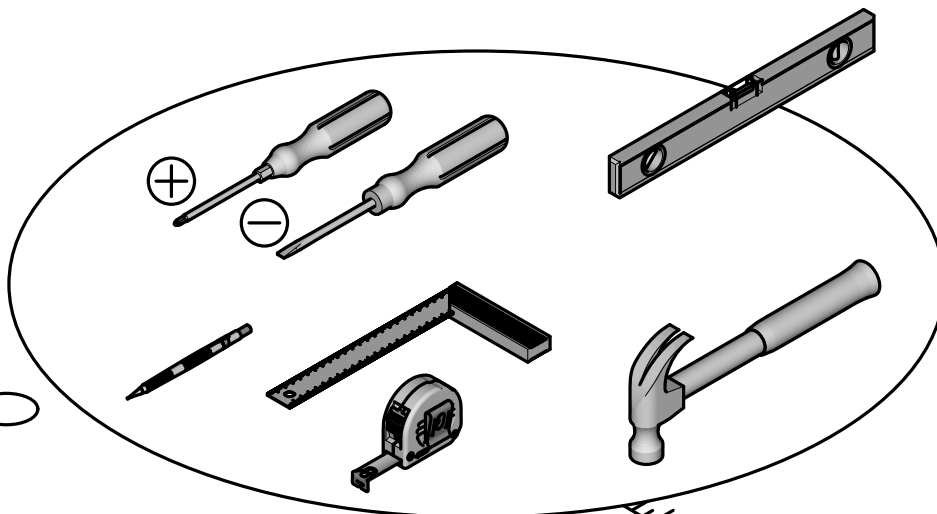

تعليمات التركيب (ع)

1h30.

 Fabriqu  en France
Made in France

C.B.A Meubles - 178-184 rue de la Pr v t 
59840 P renchies - FRANCE
contact@demeyere.fr

201140

1-2-3...

??

www.demeyeregroup.com