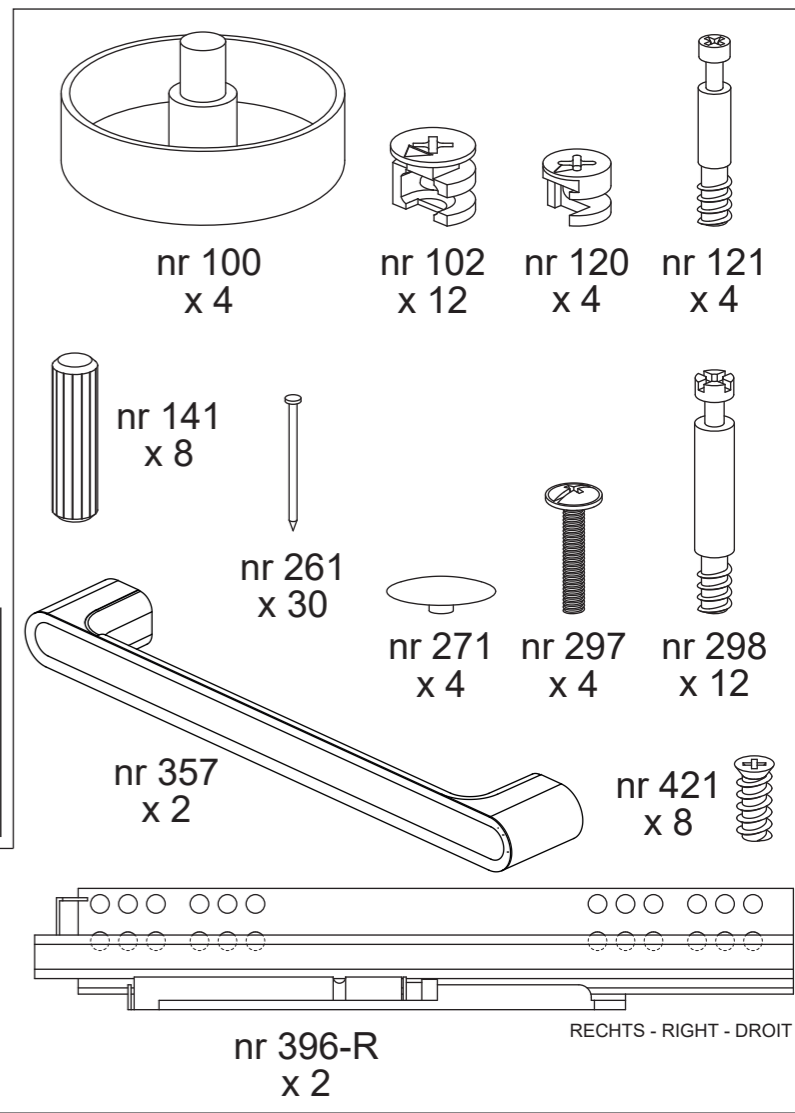

montage instructies
instructions de montage
assembly instructions
montage anleitung

LOLA

NT

x 2

NT 55 x 55 x 44 cm