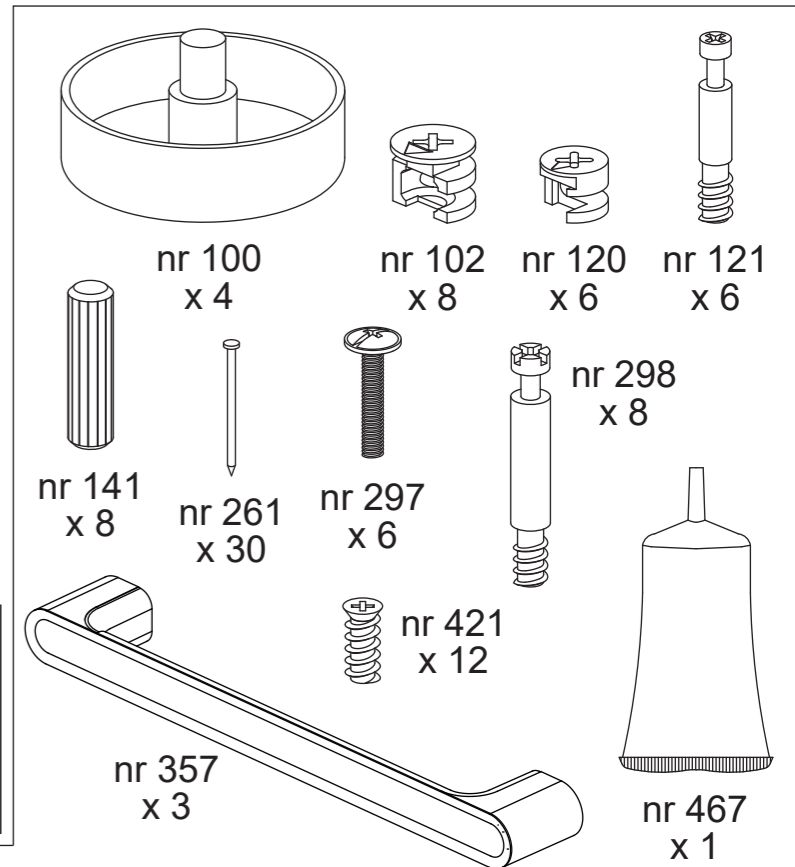

montage instructies
instructions de montage
assembly instructions
montage anleitung

LOLA

KO

KO 88 x 71 x 44 cm