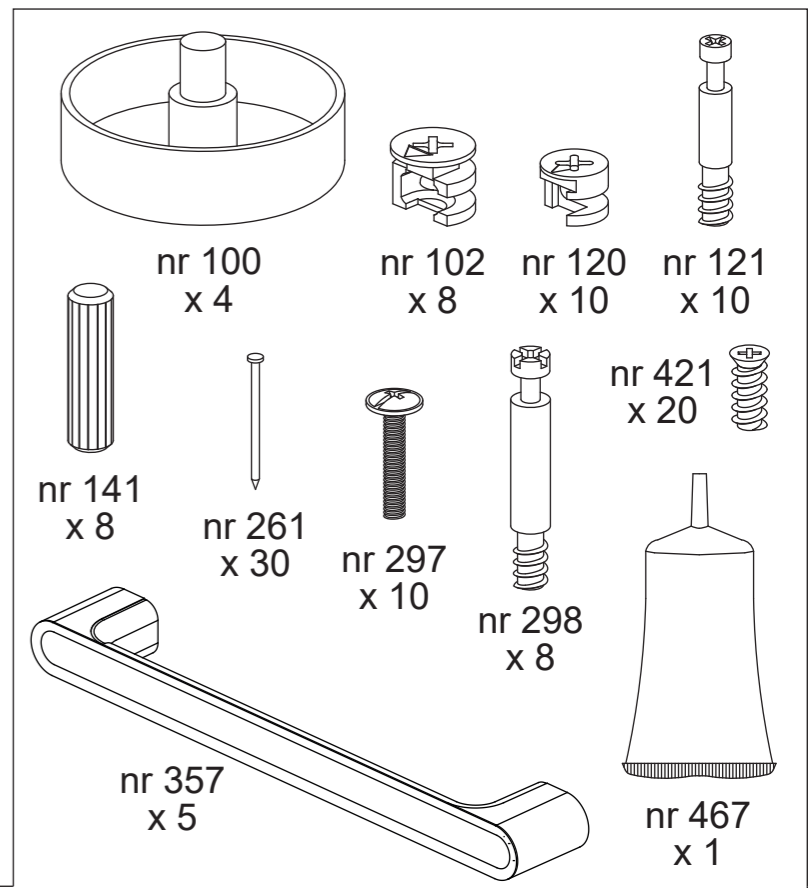

montage instructies  
instructions de montage  
assembly instructions  
montage anleitung

# HKO

**HKO** 88 x 114 x 44 cm