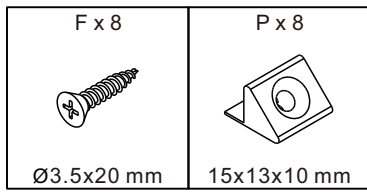

Article Name : SALARIA KS4024

Code: WA 460440.021

<p>A x 6</p> 	<p>B x 6</p> 	<p>C x 6</p> 	<p>D x 6</p>  <p>Ø4x14 mm</p>	<p>E x 36</p>  <p>Ø3.5x16 mm</p>
<p>F x 8</p>  <p>Ø3.5x20 mm</p>	<p>G x 2</p>  <p>M6x12 mm</p>	<p>H x 18</p>  <p>Ø6x45 mm</p>	<p>J x 18</p>  <p>Ø15x12 mm</p>	<p>K x 3</p>  <p>Ø4x20 mm</p>
<p>L x 2</p>  <p>Ø5x38 mm</p>	<p>M x 4</p>  <p>Ø8x30 mm</p>	<p>N x 3</p>  <p>Ø17x22 mm</p>	<p>P x 8</p>  <p>15x13x10 mm</p>	<p>Q x 1</p>  <p>75x25x15 mm</p>
<p>R x 1</p>  <p>4 mm</p>	<p>S x 4</p> 			

1

2

3

4

5

6

7

8