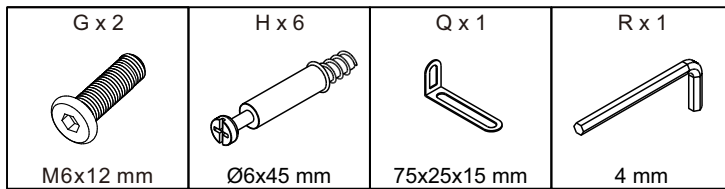

Article Name : SALARIA KS4024

Code: WA 460440.021

<p>A x 6</p> 	<p>B x 6</p> 	<p>C x 6</p> 	<p>D x 6</p>  <p>Ø4x14 mm</p>	<p>E x 36</p>  <p>Ø3.5x16 mm</p>
<p>F x 8</p>  <p>Ø3.5x20 mm</p>	<p>G x 2</p>  <p>M6x12 mm</p>	<p>H x 18</p>  <p>Ø6x45 mm</p>	<p>J x 18</p>  <p>Ø15x12 mm</p>	<p>K x 3</p>  <p>Ø4x20 mm</p>
<p>L x 2</p>  <p>Ø5x38 mm</p>	<p>M x 4</p>  <p>Ø8x30 mm</p>	<p>N x 3</p>  <p>Ø17x22 mm</p>	<p>P x 8</p>  <p>15x13x10 mm</p>	<p>Q x 1</p>  <p>75x25x15 mm</p>
<p>R x 1</p>  <p>4 mm</p>	<p>S x 4</p> 			

1

2

3

4

5

6

7

8