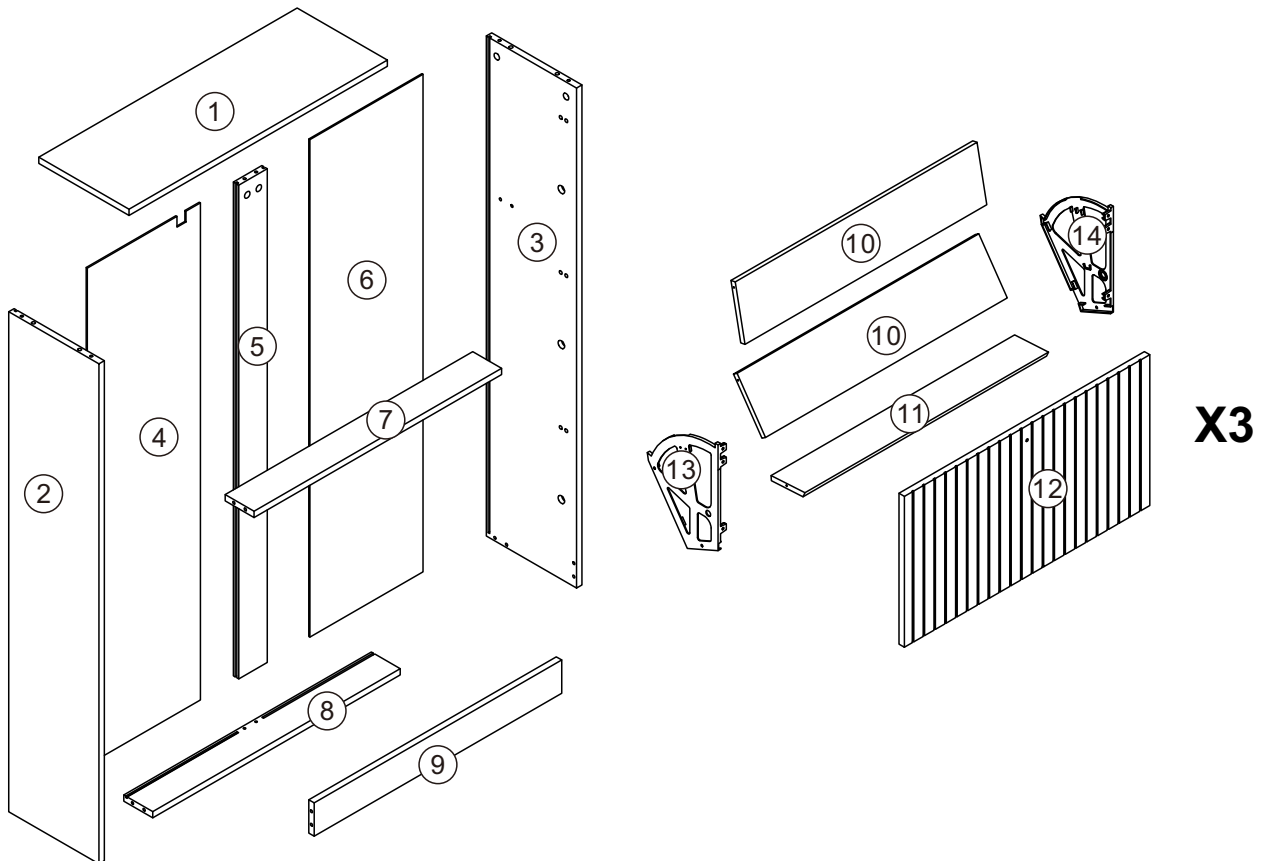

Article Name : SALARIA KS4024

Code: WA 460440.021

<p>A x 6</p> 	<p>B x 6</p> 	<p>C x 6</p> 	<p>D x 6</p>  <p>Ø4x14 mm</p>	<p>E x 36</p>  <p>Ø3.5x16 mm</p>
<p>F x 8</p>  <p>Ø3.5x20 mm</p>	<p>G x 2</p>  <p>M6x12 mm</p>	<p>H x 18</p>  <p>Ø6x45 mm</p>	<p>J x 18</p>  <p>Ø15x12 mm</p>	<p>K x 3</p>  <p>Ø4x20 mm</p>
<p>L x 2</p>  <p>Ø5x38 mm</p>	<p>M x 4</p>  <p>Ø8x30 mm</p>	<p>N x 3</p>  <p>Ø17x22 mm</p>	<p>P x 8</p>  <p>15x13x10 mm</p>	<p>Q x 1</p>  <p>75x25x15 mm</p>
<p>R x 1</p>  <p>4 mm</p>	<p>S x 4</p> 			