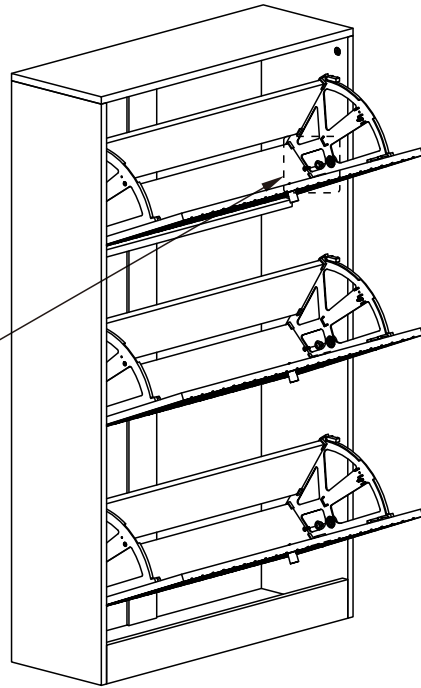

Article Name : SALARIA KS4024

Code: WA 460440.021

<p>A x 6</p> 	<p>B x 6</p> 	<p>C x 6</p> 	<p>D x 6</p>  <p>Ø4x14 mm</p>	<p>E x 36</p>  <p>Ø3.5x16 mm</p>
<p>F x 8</p>  <p>Ø3.5x20 mm</p>	<p>G x 2</p>  <p>M6x12 mm</p>	<p>H x 18</p>  <p>Ø6x45 mm</p>	<p>J x 18</p>  <p>Ø15x12 mm</p>	<p>K x 3</p>  <p>Ø4x20 mm</p>
<p>L x 2</p>  <p>Ø5x38 mm</p>	<p>M x 4</p>  <p>Ø8x30 mm</p>	<p>N x 3</p>  <p>Ø17x22 mm</p>	<p>P x 8</p>  <p>15x13x10 mm</p>	<p>Q x 1</p>  <p>75x25x15 mm</p>
<p>R x 1</p>  <p>4 mm</p>	<p>S x 4</p> 			

9

10

11

12

13

14

15

16