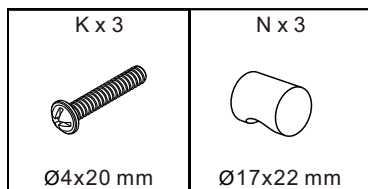

Article Name : SALARIA KS4024

Code: WA 460440.021

<p>A x 6</p> 	<p>B x 6</p> 	<p>C x 6</p> 	<p>D x 6</p>  <p>Ø4x14 mm</p>	<p>E x 36</p>  <p>Ø3.5x16 mm</p>
<p>F x 8</p>  <p>Ø3.5x20 mm</p>	<p>G x 2</p>  <p>M6x12 mm</p>	<p>H x 18</p>  <p>Ø6x45 mm</p>	<p>J x 18</p>  <p>Ø15x12 mm</p>	<p>K x 3</p>  <p>Ø4x20 mm</p>
<p>L x 2</p>  <p>Ø5x38 mm</p>	<p>M x 4</p>  <p>Ø8x30 mm</p>	<p>N x 3</p>  <p>Ø17x22 mm</p>	<p>P x 8</p>  <p>15x13x10 mm</p>	<p>Q x 1</p>  <p>75x25x15 mm</p>
<p>R x 1</p>  <p>4 mm</p>	<p>S x 4</p> 			

9

10

11

12

13

14

15

16