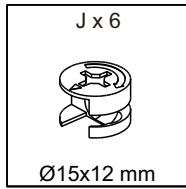

Article Name : SALARIA KS4024

Code: WA 460440.021

<p>A x 6</p> 	<p>B x 6</p> 	<p>C x 6</p> 	<p>D x 6</p>  <p>Ø4x14 mm</p>	<p>E x 36</p>  <p>Ø3.5x16 mm</p>
<p>F x 8</p>  <p>Ø3.5x20 mm</p>	<p>G x 2</p>  <p>M6x12 mm</p>	<p>H x 18</p>  <p>Ø6x45 mm</p>	<p>J x 18</p>  <p>Ø15x12 mm</p>	<p>K x 3</p>  <p>Ø4x20 mm</p>
<p>L x 2</p>  <p>Ø5x38 mm</p>	<p>M x 4</p>  <p>Ø8x30 mm</p>	<p>N x 3</p>  <p>Ø17x22 mm</p>	<p>P x 8</p>  <p>15x13x10 mm</p>	<p>Q x 1</p>  <p>75x25x15 mm</p>
<p>R x 1</p>  <p>4 mm</p>	<p>S x 4</p> 			

1

2

3

4

5

6

7

8