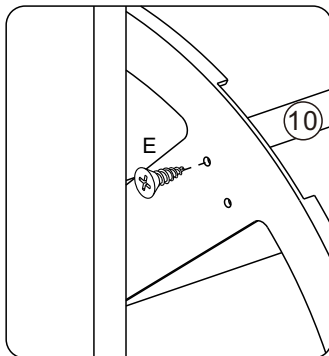

Article Name : SALARIA KS4024

Code: WA 460440.021

<p>A x 6</p> 	<p>B x 6</p> 	<p>C x 6</p> 	<p>D x 6</p>  <p>Ø4x14 mm</p>	<p>E x 36</p>  <p>Ø3.5x16 mm</p>
<p>F x 8</p>  <p>Ø3.5x20 mm</p>	<p>G x 2</p>  <p>M6x12 mm</p>	<p>H x 18</p>  <p>Ø6x45 mm</p>	<p>J x 18</p>  <p>Ø15x12 mm</p>	<p>K x 3</p>  <p>Ø4x20 mm</p>
<p>L x 2</p>  <p>Ø5x38 mm</p>	<p>M x 4</p>  <p>Ø8x30 mm</p>	<p>N x 3</p>  <p>Ø17x22 mm</p>	<p>P x 8</p>  <p>15x13x10 mm</p>	<p>Q x 1</p>  <p>75x25x15 mm</p>
<p>R x 1</p>  <p>4 mm</p>	<p>S x 4</p> 			

9

10

11

12

13

14

15

16