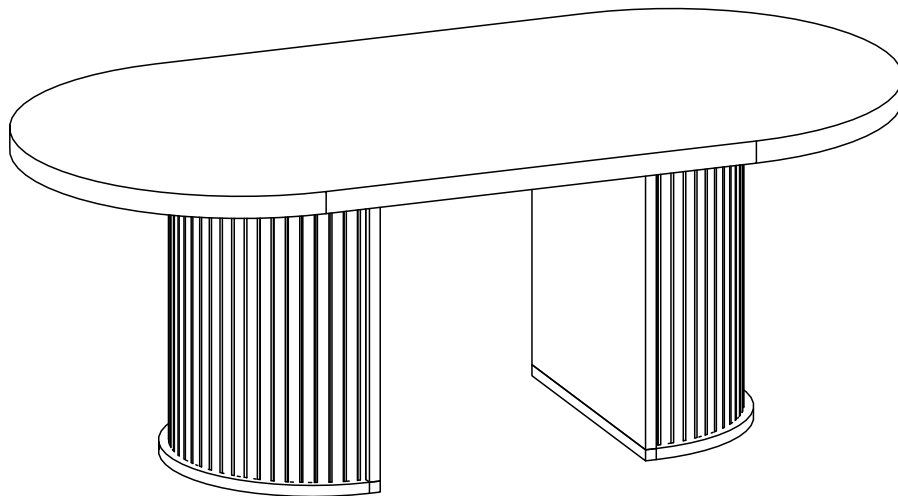

Article Name : PICCOLO KS4020

Code: WA 460440.020

A x 12	B x 12	C x 20	D x 8	E x 6
				
Ø6x45 mm	Ø15x12 mm	Ø8x30 mm	Ø5x38 mm	Ø15 mm

1

2

3

4

5