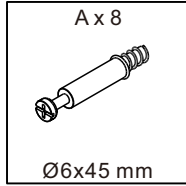

Article Name : PICCOLO KS4020

Code: WA 460440.020

A x 12	B x 12	C x 20	D x 8	E x 6
				
Ø6x45 mm	Ø15x12 mm	Ø8x30 mm	Ø5x38 mm	Ø15 mm

1

2

3

4

5