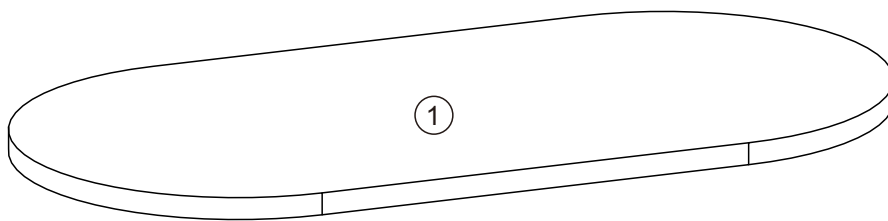

Article Name : PICCOLO KS4020

Code: WA 460440.020

A x 12	B x 12	C x 20	D x 8	E x 6
				
Ø6x45 mm	Ø15x12 mm	Ø8x30 mm	Ø5x38 mm	Ø15 mm

1

2

3

4

5