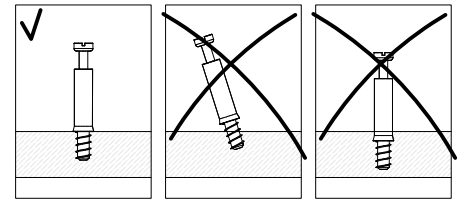

Article Name : PICCOLO KS4020

Code: WA 460440.020

A x 12	B x 12	C x 20	D x 8	E x 6
				
Ø6x45 mm	Ø15x12 mm	Ø8x30 mm	Ø5x38 mm	Ø15 mm

1

2

3

4

5