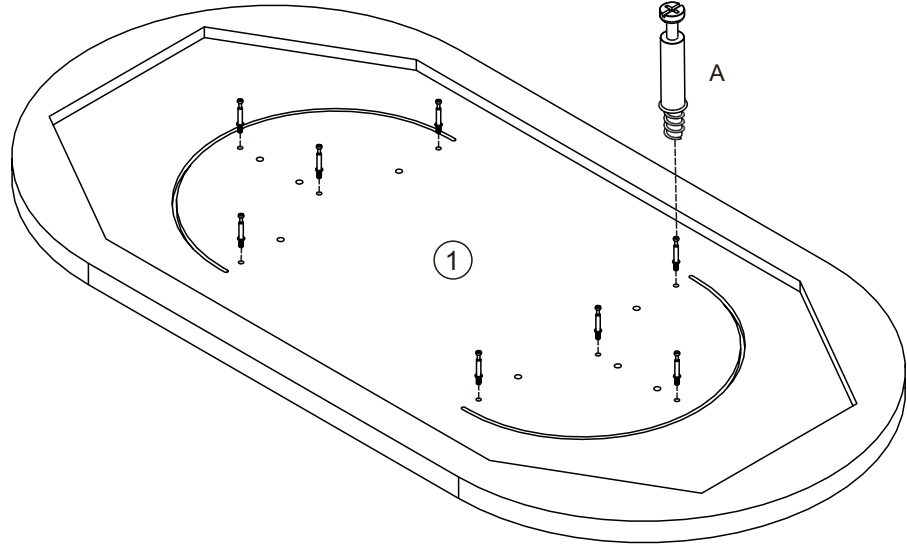

Article Name : PICCOLO KS4020

Code: WA 460440.020

A x 12	B x 12	C x 20	D x 8	E x 6
				
Ø6x45 mm	Ø15x12 mm	Ø8x30 mm	Ø5x38 mm	Ø15 mm

1

2

3

4

5