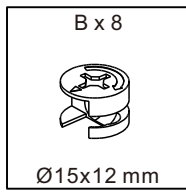

Article Name : PICCOLO KS4020

Code: WA 460440.020

A x 12	B x 12	C x 20	D x 8	E x 6
				
Ø6x45 mm	Ø15x12 mm	Ø8x30 mm	Ø5x38 mm	Ø15 mm

1

2

3

4

5