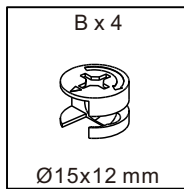

Article Name : PICCOLO KS4020

Code: WA 460440.020

A x 12	B x 12	C x 20	D x 8	E x 6
				
Ø6x45 mm	Ø15x12 mm	Ø8x30 mm	Ø5x38 mm	Ø15 mm

1

2

3

4

5