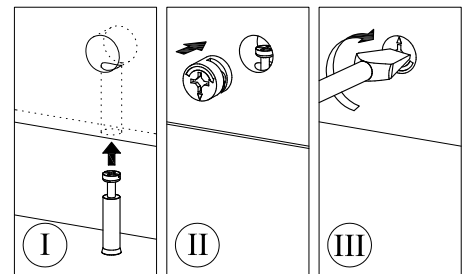

Article Name : PICCOLO KS4020

Code: WA 460440.020

A x 12	B x 12	C x 20	D x 8	E x 6
				
Ø6x45 mm	Ø15x12 mm	Ø8x30 mm	Ø5x38 mm	Ø15 mm

1

2

3

4

5