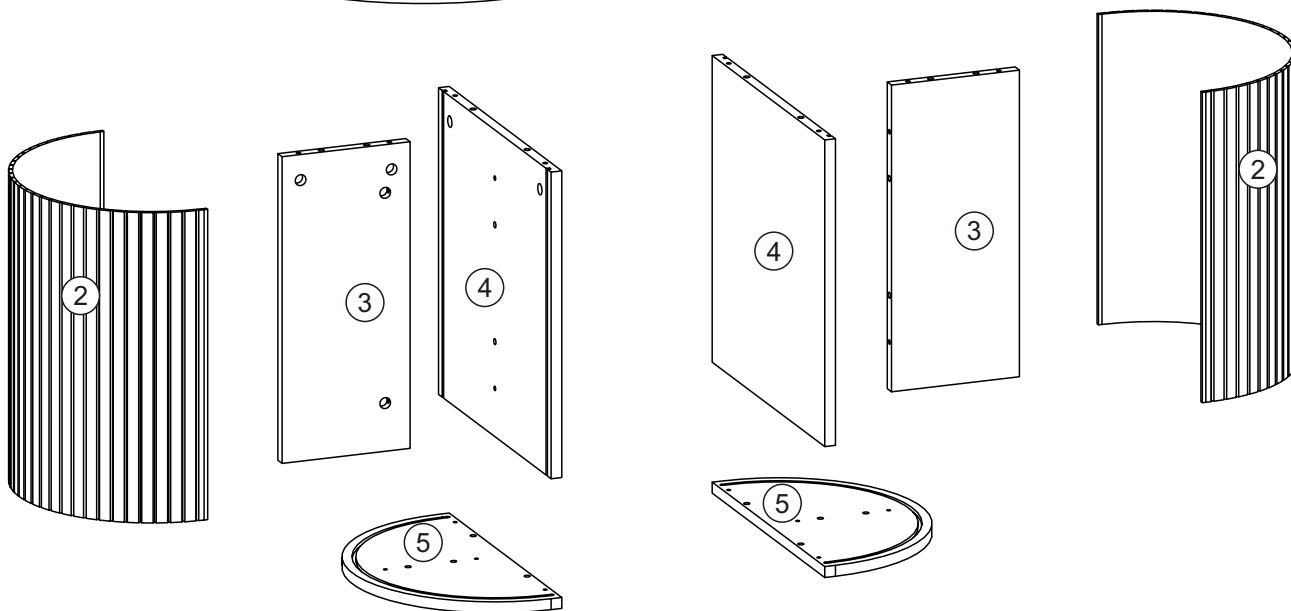

Article Name : PICCOLO KS4020

Code: WA 460440.020

A x 12	B x 12	C x 20	D x 8	E x 6
				
Ø6x45 mm	Ø15x12 mm	Ø8x30 mm	Ø5x38 mm	Ø15 mm

1

2

3

4

5