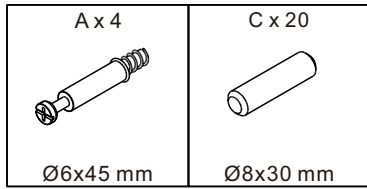

Article Name : PICCOLO KS4020

Code: WA 460440.020

A x 12	B x 12	C x 20	D x 8	E x 6
				
Ø6x45 mm	Ø15x12 mm	Ø8x30 mm	Ø5x38 mm	Ø15 mm

1

2

3

4

5