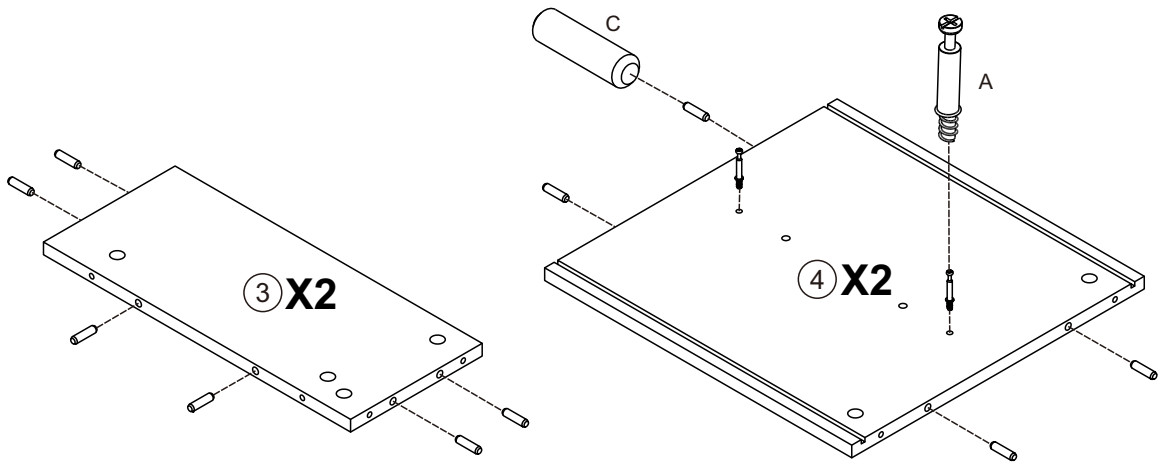

Article Name : PICCOLO KS4020

Code: WA 460440.020

A x 12	B x 12	C x 20	D x 8	E x 6
				
Ø6x45 mm	Ø15x12 mm	Ø8x30 mm	Ø5x38 mm	Ø15 mm

1

2

3

4

5