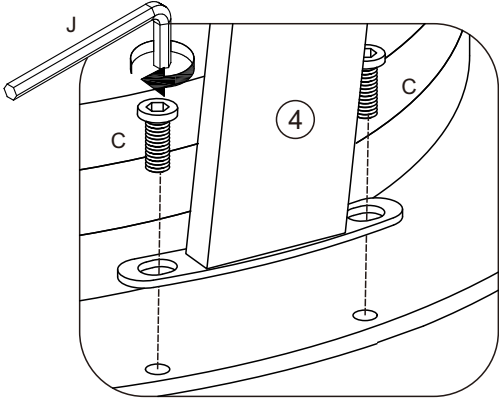

Article Name : SERENISIMA KS4040 TABLE

Code: WA 130440.001

A x 1  M6x80 mm	B x 4  M6x28 mm	C x 6  M6x15 mm	D x 3  M6x40 mm	E x 6  M4	F x 6  M4x25 mm
G x 9  15x13x10 mm	H x 9  Ø3.5x40 mm	J x 1  4 mm	K x 1  M4	L x 6 	M x 6 

1

2

3

4

5

E x 6  M4	F x 6  M4x25 mm	K x 1  M4
--------------------------------------------------------------------------------------------------	--------------------------------------------------------------------------------------------------------	--------------------------------------------------------------------------------------------------