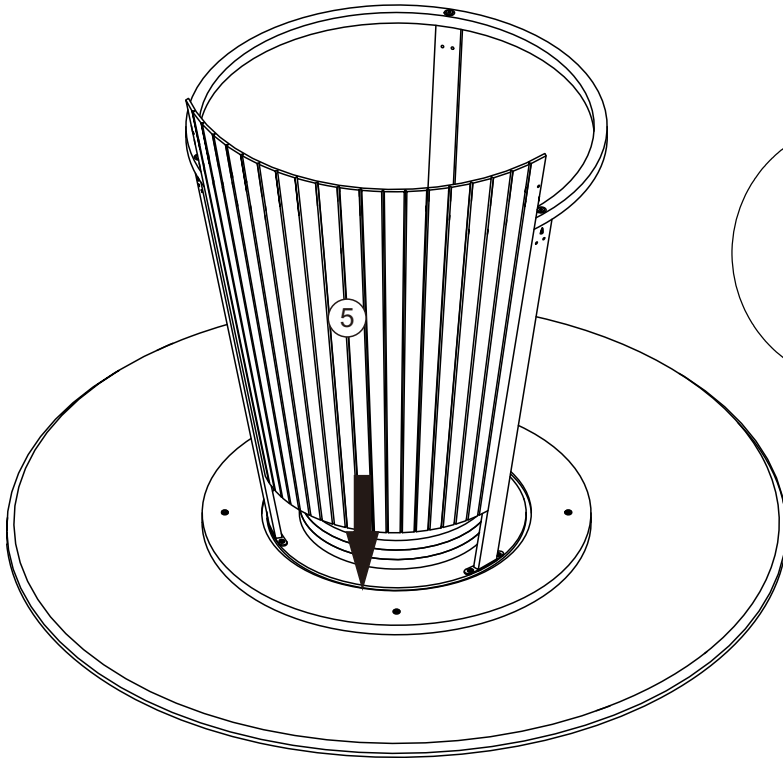

Article Name : SERENISIMA KS4040 TABLE

Code: WA 130440.001

A x 1  M6x80 mm	B x 4  M6x28 mm	C x 6  M6x15 mm	D x 3  M6x40 mm	E x 6  M4	F x 6  M4x25 mm
G x 9  15x13x10 mm	H x 9  Ø3.5x40 mm	J x 1  4 mm	K x 1  M4	L x 6 	M x 6 

1

2

3

4

5

E x 6  M4	F x 6  M4x25 mm	K x 1  M4
--------------------------------------------------------------------------------------------------	--------------------------------------------------------------------------------------------------------	--------------------------------------------------------------------------------------------------