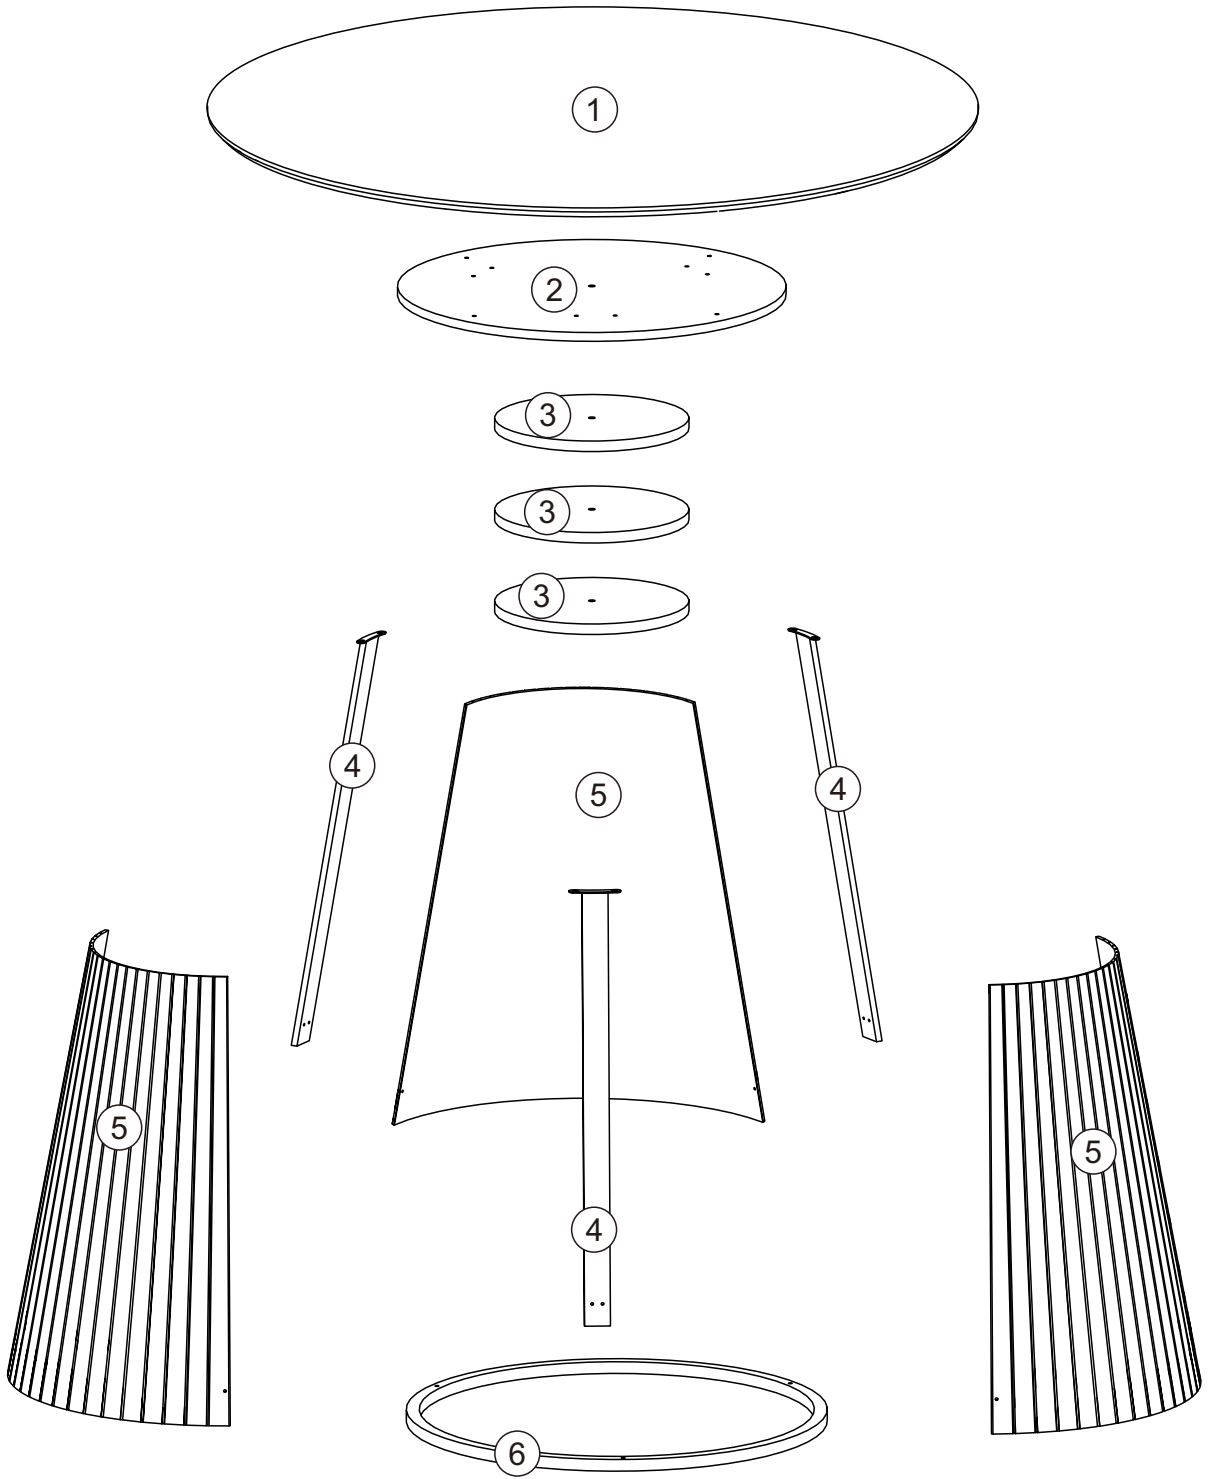

Article Name : SERENISIMA KS4040 TABLE

Code: WA 130440.001

A x 1  M6x80 mm	B x 4  M6x28 mm	C x 6  M6x15 mm	D x 3  M6x40 mm	E x 6  M4	F x 6  M4x25 mm
G x 9  15x13x10 mm	H x 9  Ø3.5x40 mm	J x 1  4 mm	K x 1  M4	L x 6 	M x 6 

1

2

3

4

5

E x 6  M4	F x 6  M4x25 mm	K x 1  M4
--------------------------------------------------------------------------------------------------	--------------------------------------------------------------------------------------------------------	--------------------------------------------------------------------------------------------------