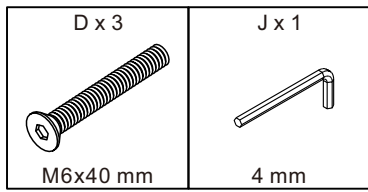

Article Name : SERENISIMA KS4040 TABLE

Code: WA 130440.001

A x 1  M6x80 mm	B x 4  M6x28 mm	C x 6  M6x15 mm	D x 3  M6x40 mm	E x 6  M4	F x 6  M4x25 mm
G x 9  15x13x10 mm	H x 9  Ø3.5x40 mm	J x 1  4 mm	K x 1  M4	L x 6 	M x 6 

1

2

3

4

5

E x 6  M4	F x 6  M4x25 mm	K x 1  M4
--------------------------------------------------------------------------------------------------	--------------------------------------------------------------------------------------------------------	--------------------------------------------------------------------------------------------------

X3

6

7

X3

8

X6

9

X6