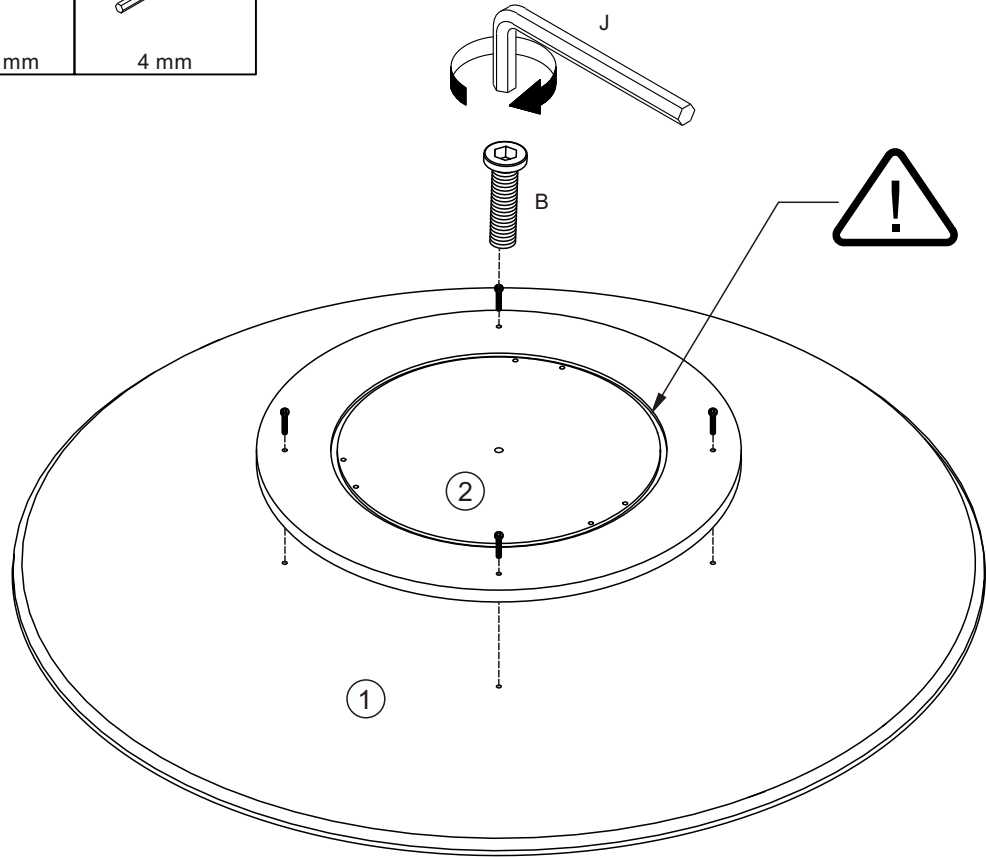

Article Name : SERENISIMA KS4040 TABLE

Code: WA 130440.001

A x 1  M6x80 mm	B x 4  M6x28 mm	C x 6  M6x15 mm	D x 3  M6x40 mm	E x 6  M4	F x 6  M4x25 mm
G x 9  15x13x10 mm	H x 9  Ø3.5x40 mm	J x 1  4 mm	K x 1  M4	L x 6 	M x 6 

1

2

3

4

5

E x 6  M4	F x 6  M4x25 mm	K x 1  M4
--------------------------------------------------------------------------------------------------	--------------------------------------------------------------------------------------------------------	--------------------------------------------------------------------------------------------------