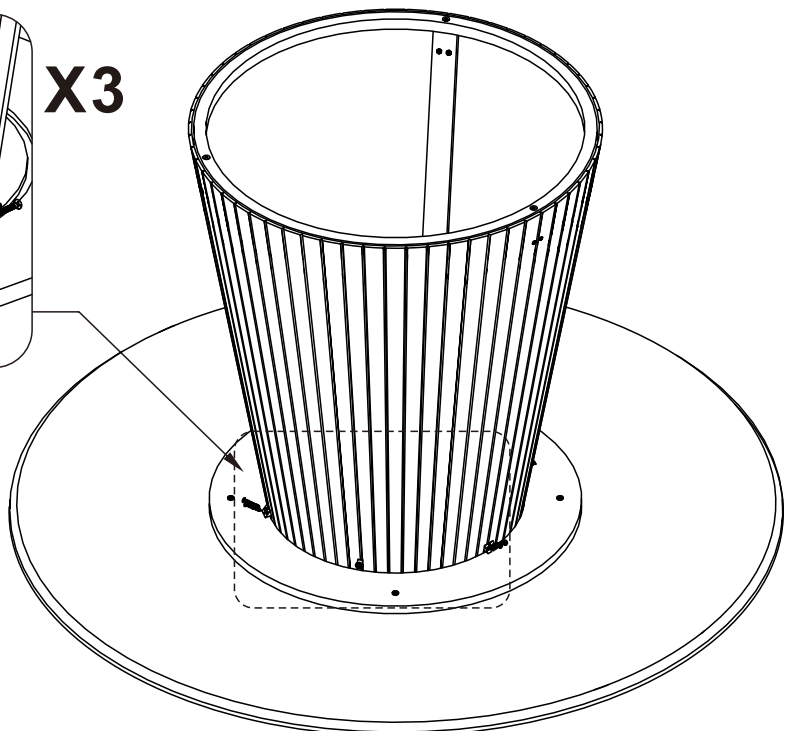

Article Name : SERENISIMA KS4040 TABLE

Code: WA 130440.001

A x 1  M6x80 mm	B x 4  M6x28 mm	C x 6  M6x15 mm	D x 3  M6x40 mm	E x 6  M4	F x 6  M4x25 mm
G x 9  15x13x10 mm	H x 9  Ø3.5x40 mm	J x 1  4 mm	K x 1  M4	L x 6 	M x 6 

1

2

3

4

5

E x 6  M4	F x 6  M4x25 mm	K x 1  M4
--------------------------------------------------------------------------------------------------	--------------------------------------------------------------------------------------------------------	--------------------------------------------------------------------------------------------------

X3

6

7

X3

8

X6

9

X6