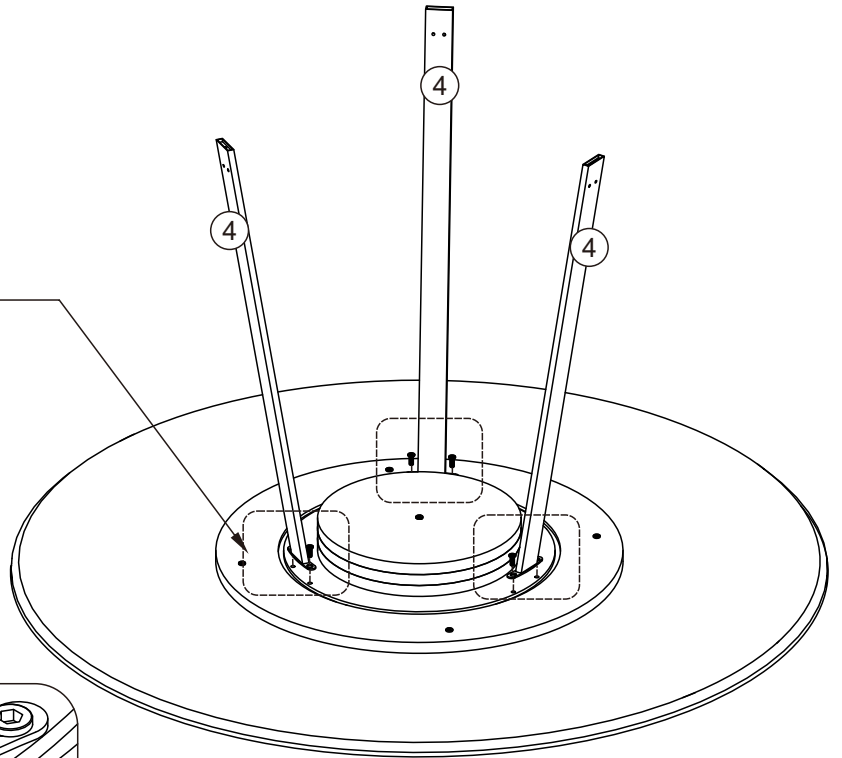

Article Name : SERENISIMA KS4040 TABLE

Code: WA 130440.001

A x 1  M6x80 mm	B x 4  M6x28 mm	C x 6  M6x15 mm	D x 3  M6x40 mm	E x 6  M4	F x 6  M4x25 mm
G x 9  15x13x10 mm	H x 9  Ø3.5x40 mm	J x 1  4 mm	K x 1  M4	L x 6 	M x 6 

1

2

3

4

5

E x 6  M4	F x 6  M4x25 mm	K x 1  M4
--------------------------------------------------------------------------------------------------	--------------------------------------------------------------------------------------------------------	--------------------------------------------------------------------------------------------------