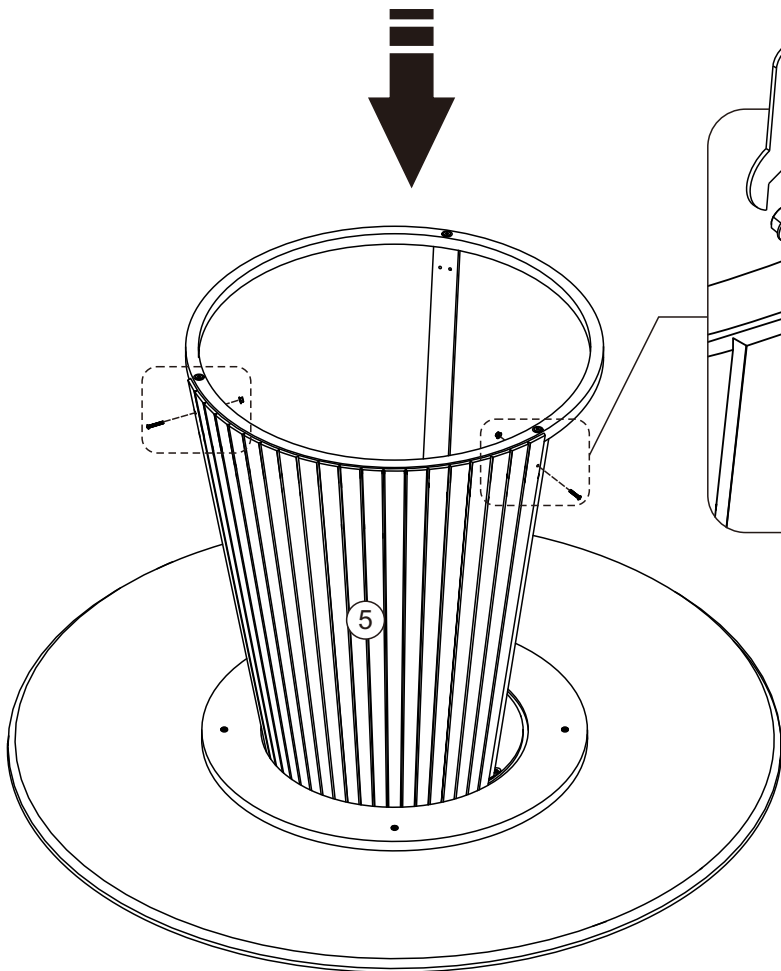

Article Name : SERENISIMA KS4040 TABLE

Code: WA 130440.001

A x 1  M6x80 mm	B x 4  M6x28 mm	C x 6  M6x15 mm	D x 3  M6x40 mm	E x 6  M4	F x 6  M4x25 mm
G x 9  15x13x10 mm	H x 9  Ø3.5x40 mm	J x 1  4 mm	K x 1  M4	L x 6 	M x 6 

1

2

3

4

5

E x 6  M4	F x 6  M4x25 mm	K x 1  M4
--------------------------------------------------------------------------------------------------	--------------------------------------------------------------------------------------------------------	--------------------------------------------------------------------------------------------------