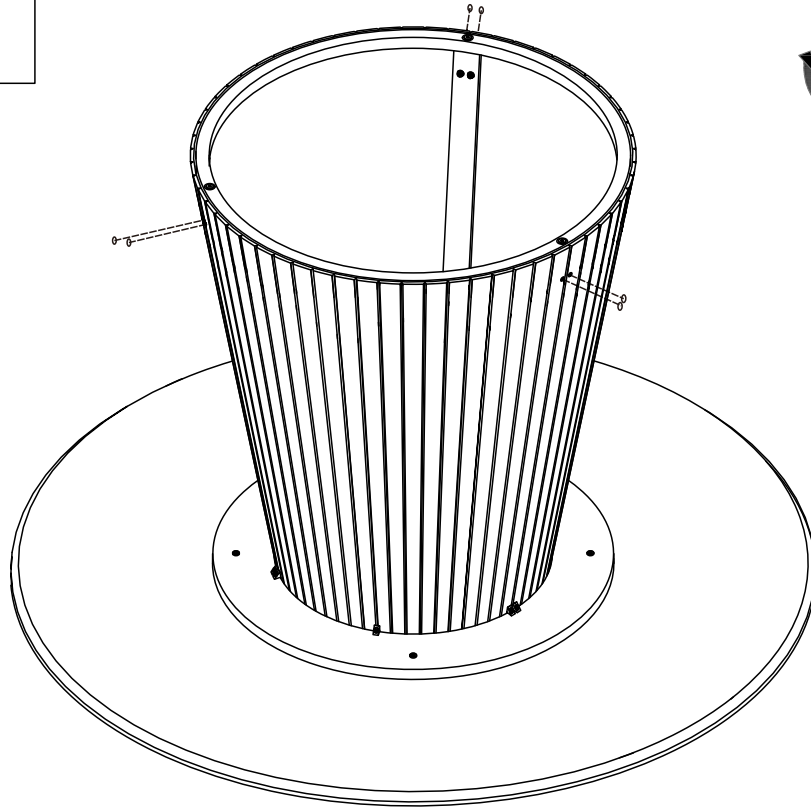

Article Name : SERENISIMA KS4040 TABLE

Code: WA 130440.001

A x 1  M6x80 mm	B x 4  M6x28 mm	C x 6  M6x15 mm	D x 3  M6x40 mm	E x 6  M4	F x 6  M4x25 mm
G x 9  15x13x10 mm	H x 9  Ø3.5x40 mm	J x 1  4 mm	K x 1  M4	L x 6 	M x 6 

1

2

3

4

5

E x 6  M4	F x 6  M4x25 mm	K x 1  M4
--------------------------------------------------------------------------------------------------	--------------------------------------------------------------------------------------------------------	--------------------------------------------------------------------------------------------------

X3

6

7

X3

8

X6

9

X6