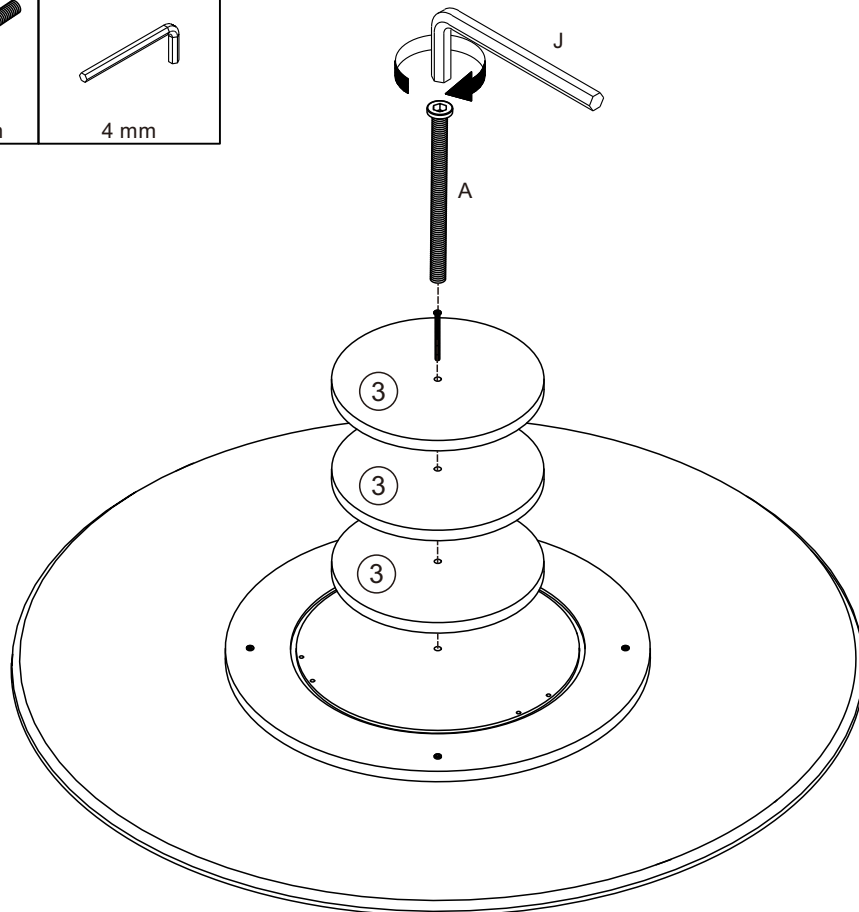

Article Name : SERENISIMA KS4040 TABLE

Code: WA 130440.001

A x 1  M6x80 mm	B x 4  M6x28 mm	C x 6  M6x15 mm	D x 3  M6x40 mm	E x 6  M4	F x 6  M4x25 mm
G x 9  15x13x10 mm	H x 9  Ø3.5x40 mm	J x 1  4 mm	K x 1  M4	L x 6 	M x 6 

1

2

3

4

5

E x 6  M4	F x 6  M4x25 mm	K x 1  M4
--------------------------------------------------------------------------------------------------	--------------------------------------------------------------------------------------------------------	--------------------------------------------------------------------------------------------------