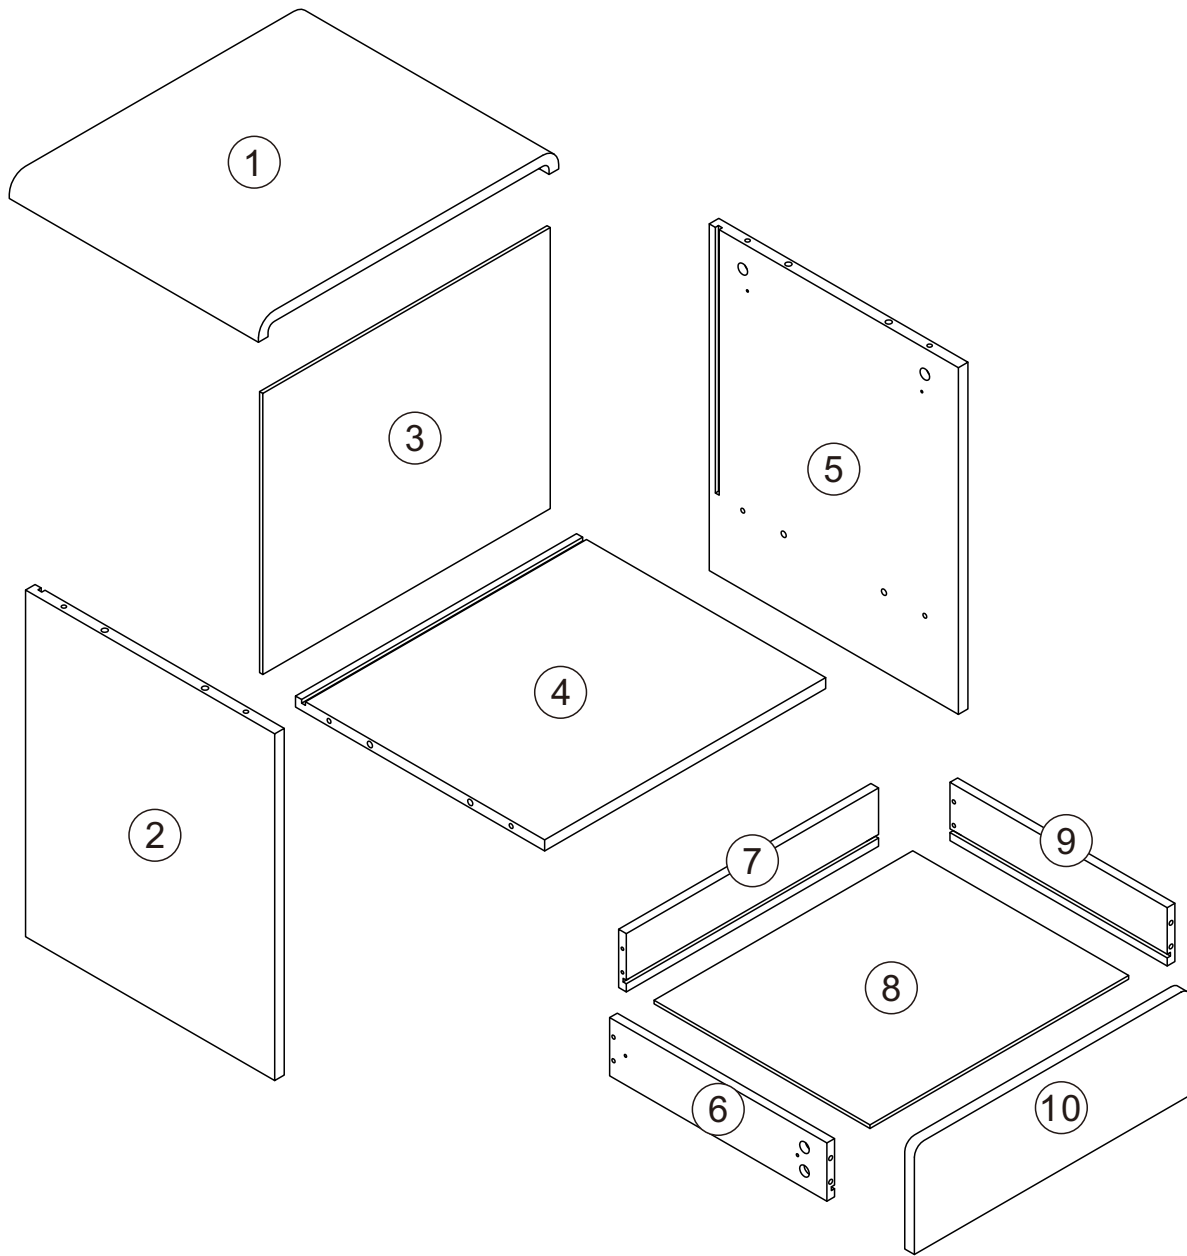

Article Name : VINNIE KS4013

Code: WA 460440.019

<p>A x 2</p>  <p>340 mm</p>	<p>B x 12</p>  <p>Ø6x45 mm</p>	<p>C x 12</p>  <p>Ø15x9 mm</p>	<p>D x 8</p>  <p>Ø8x30 mm</p>	<p>E x 4</p>  <p>Ø3.5x35mm</p>
<p>F x 4</p>  <p>Ø3.5x20 mm</p>	<p>G x 8</p>  <p>Ø3.5x12 mm</p>	<p>H x 4</p>  <p>15x13x10 mm</p>	<p>J x 4</p>  <p>15x15x3 mm</p>	