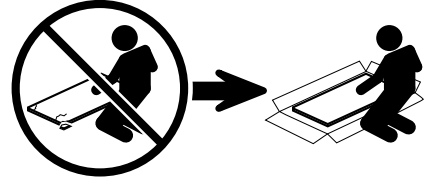

D

HINWEISE FÜR DIE PFLEGE

Oberflächen Kunststoff-Dekor Holznachbildung. Pflegehinweis: Mit leicht feuchtem Tuch reinigen, sofort trocken nachwischen. Möbel nicht für Feuchträume geeignet (Bad, Küche etc.). Nässe auf Oberfläche unverzüglich wegwischen. Aufbauanleitung aufbewahren.

Das Möbel muss durch eine fachkundige Person entsprechend der Aufbauanleitung montiert werden. Bei fehlerhafter Montage kann es zu Gefahren kommen.

EN

ADVISE ON MAINTENANCE

All surfaces in laminated wood colour finishes. Maintenance: clean with slightly moistened cloth, wipe dry immediately. Not suited for damp locations (kitchen, bathroom etc.). Wipe off wetness at once. Retain manual instruction.

The unit must be put together by a specialist according to the assembly instructions. Hazards may arise in case of incorrect assembly.

F

CONSEILS D' ENTRETIEN

Panneaux de particules revêtus d'un film polymère. Entretien: utiliser un chiffon légèrement humide et repasser de suite avec un autre sec. Meuble inadapté aux pièces humides (bain, cuisine etc.). Toute trace de liquide est à essuyer immédiatement. Notice de montage à conserver.

Le meuble doit être monté par une personne spécialisée en la matière, conformément à l'instruction de montage. En cas d'erreur de montage, des dangers peuvent se manifester.