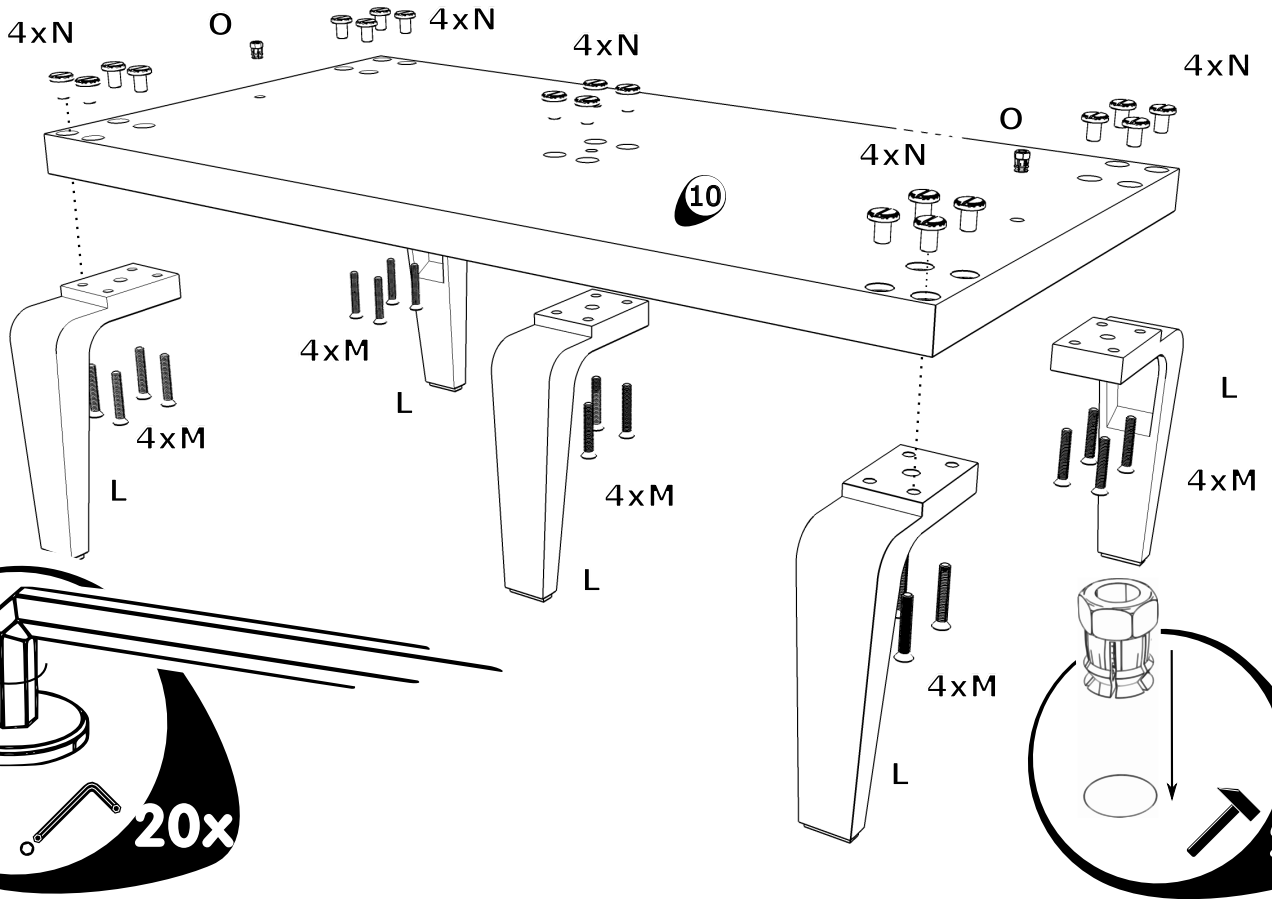

15

L **5**
G4609103

M **20**
G4609097 M6x35

N **20**
G4608992

O **2**
G4609033

16