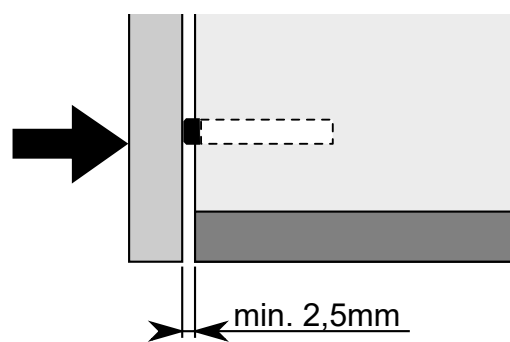

O  **2**
G4609033

16

A  **2**
G4609002 M6x25

'PUSH-TO-OPEN' réglable - regelbaar - adjustable

GEGEVENS AANKOPER

INFORMATIONS ACHETEUR - BUYER INFORMATION - KAUFER INFORMATIONEN

WINKEL

MAGASIN - SHOP - GESCHÄFT