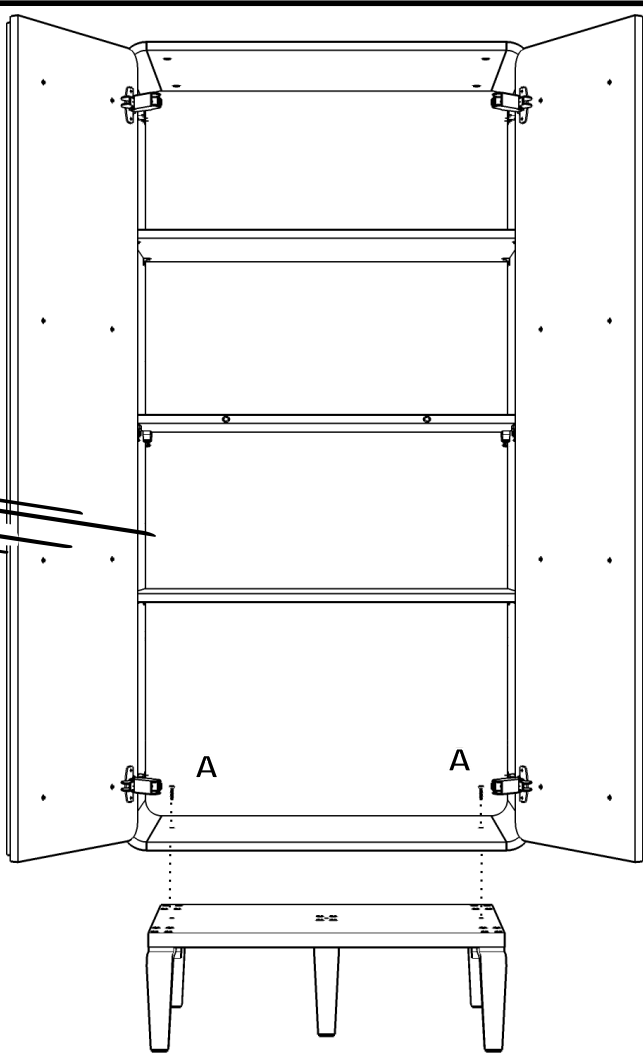

O  **2**
G4609033

16

A  **2**
G4609002 M6x25

'PUSH-TO-OPEN' réglable - regelbaar - adjustable

GEGEVENS AANKOPER

INFORMATIONS ACHETEUR - BUYER INFORMATION - KAUFER INFORMATIONEN

WINKEL

MAGASIN - SHOP - GESCHÄFT