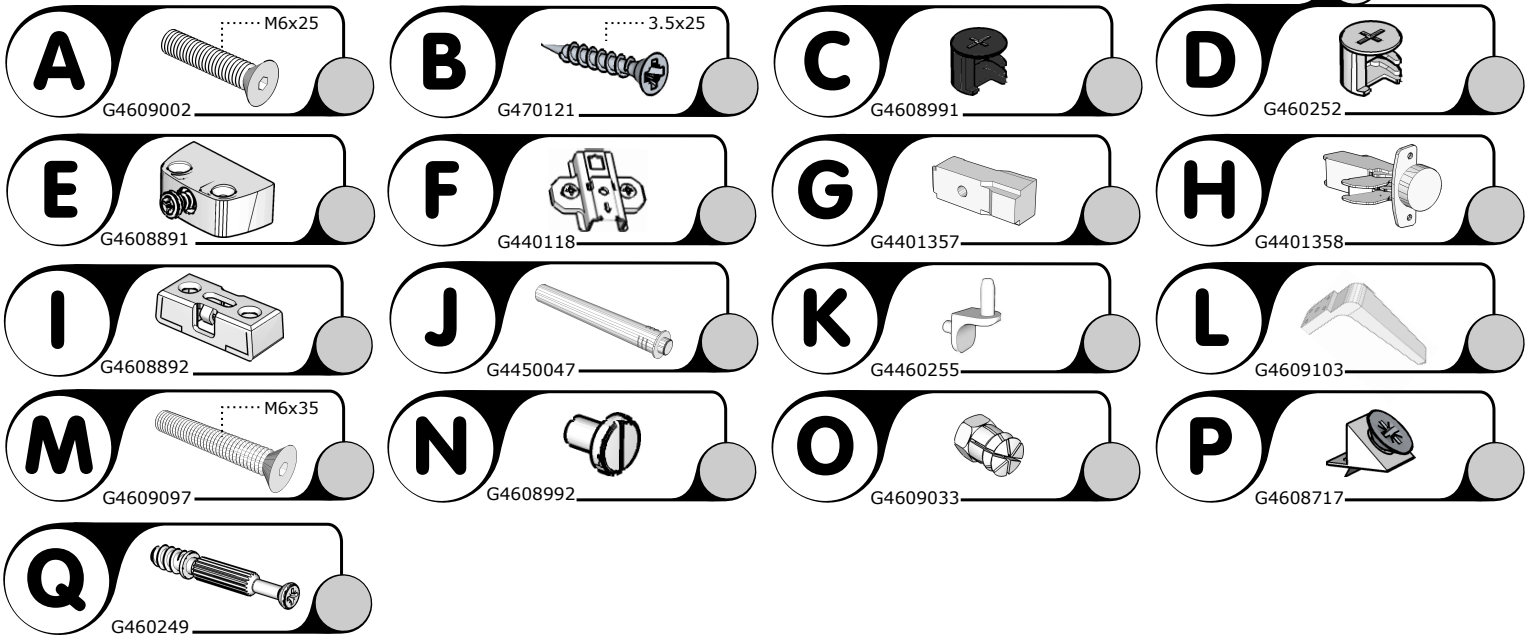

GEGEVENS AANKOPER

INFORMATIONS ACHETEUR - BUYER INFORMATION - KAUFER INFORMATIONEN

WINKEL

MAGASIN - SHOP - GESCHÄFT

PLAATS

LIEU - TOWN - ORT

ORDERBEVESTIGINGSNUMMER

N° DE CONFIRMATION DE LA COMMANDE - ORDER CONFIRMATION N°

KLEUR

COULEUR - COLOR - FARBE

AANKOOPDATUM

DATE DE L'ACHAT - DATE OF PURCHASE - KAUFDATUM

UW REFERENTIE

REFERENCE - REFERENCE - REFERENZ

FACTUURNUMMER

NUMÉRO DE FACTURE - INVOICE NUMBER - RECHNUNGSNUMMER

TOELICHTING EXPLICATIONS - EXPLANATION - ERKLÄRUNG

Blank area for providing explanations or instructions in multiple languages.