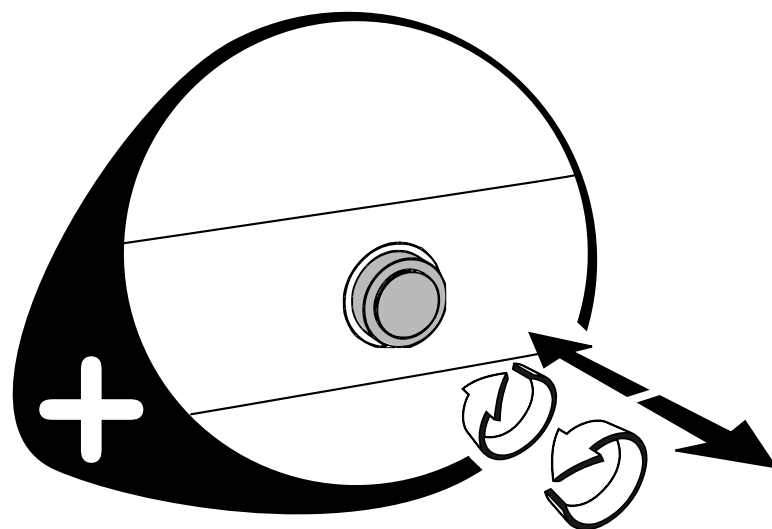

O  **2**
G4609033

16

A  **2**
G4609002 M6x25

'PUSH-TO-OPEN' réglable - regelbaar - adjustable

GEGEVENS AANKOPER

INFORMATIONS ACHETEUR - BUYER INFORMATION - KAUFER INFORMATIONEN

WINKEL

MAGASIN - SHOP - GESCHÄFT