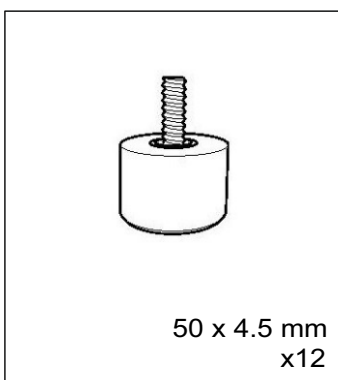

EUPHORIA OPEN RIGHT CHAISE

1	1560 x 990 x 720
2	1700 x 1090x 720

50 x 4.5 mm
x 6

50 x 4.5 mm
x 6