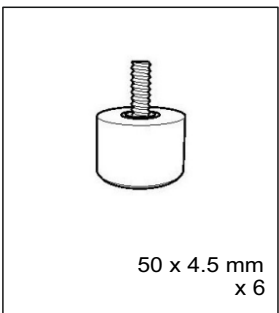

EUPHORIA OPEN RIGHT CHAISE

1	1560 x 990 x 720
2	1700 x 1090x 720

50 x 4.5 mm
x 6

50 x 4.5 mm
x 6