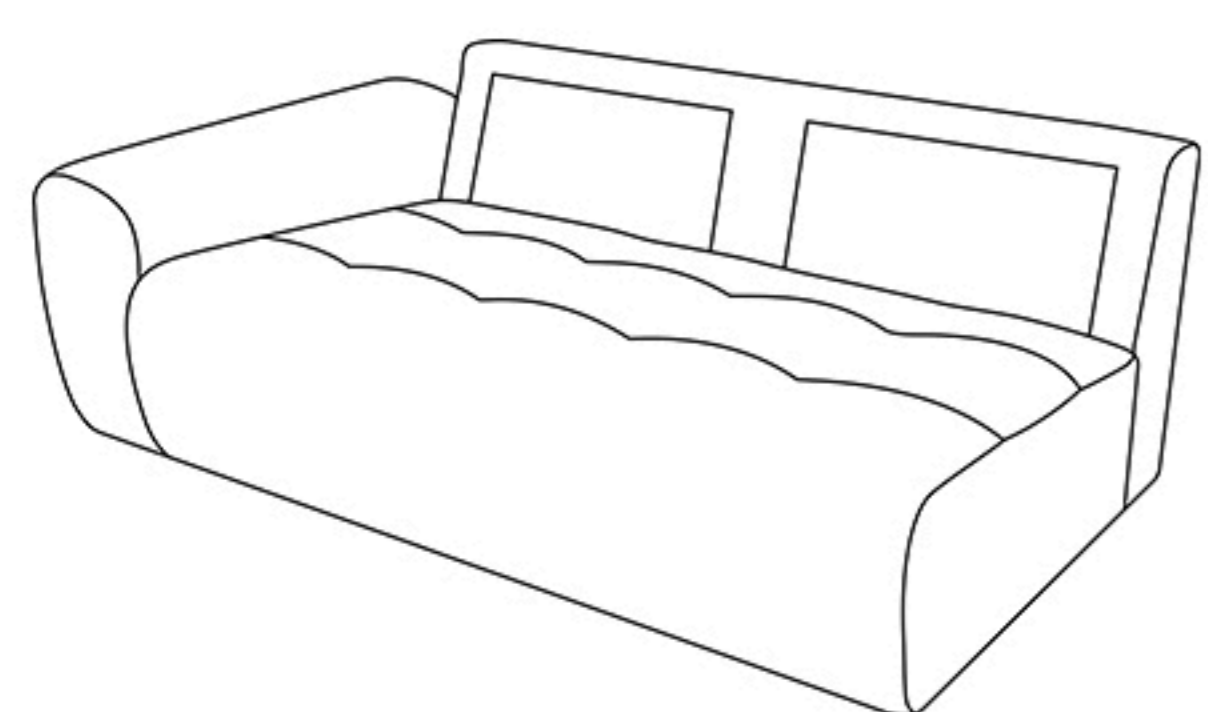

ASSEMBLY INSTRUCTION

CFL-S545

2 Seater A:1 PC

Back cushions C:2 PCS

Lumbar pillows G:2 PCS

Legs I:5 PCS

Chaise B:1 PC

Back cushion D:1 PC

Back cushion E:1 PC

Back cushion F:1 PC

Lumbar pillow G:1 PC

Pillows H:2 PCS

Legs I:6 PCS