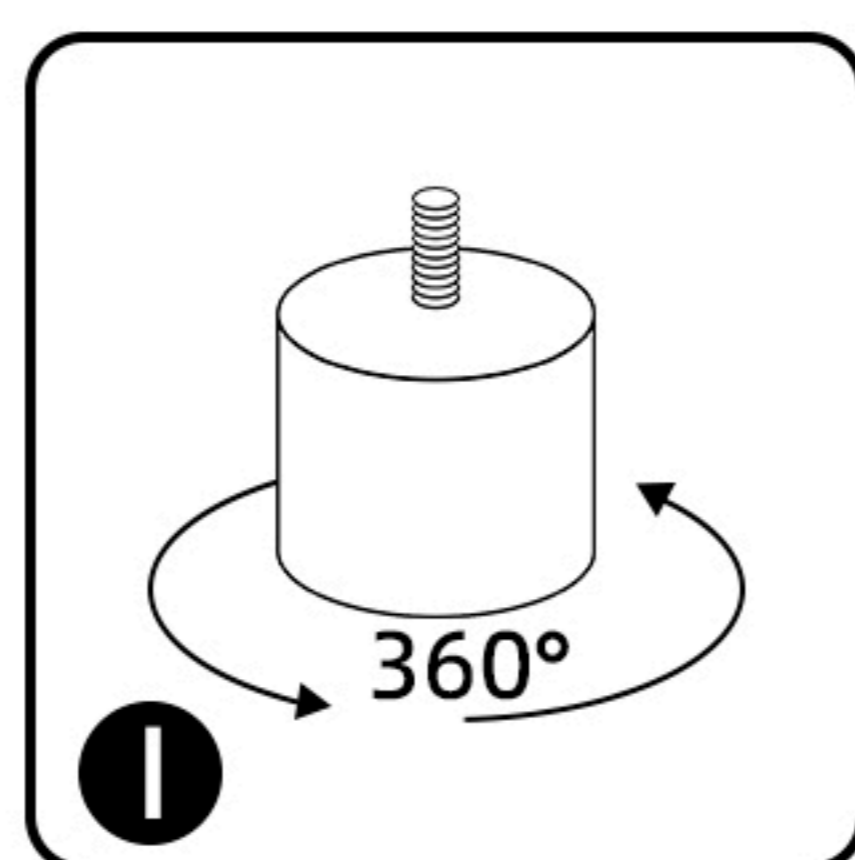

ASSEMBLY INSTRUCTION

CFL-S545

2 Seater A:1 PC

Back cushions C:2 PCS

Lumbar pillows G:2 PCS

Legs I:5 PCS

Chaise B:1 PC

Back cushion D:1 PC