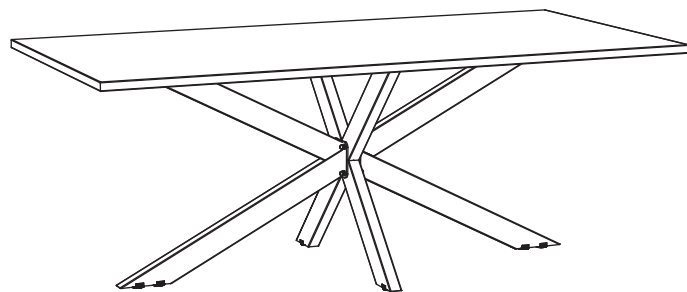

# FARO TAF17/20

**TAF17** 170 x 75 x 95 cm

**TAF20** 200 x 75 x 95 cm

zie montage instructie poot  
 voir instruction de montage pied  
 see assembly intruction leg