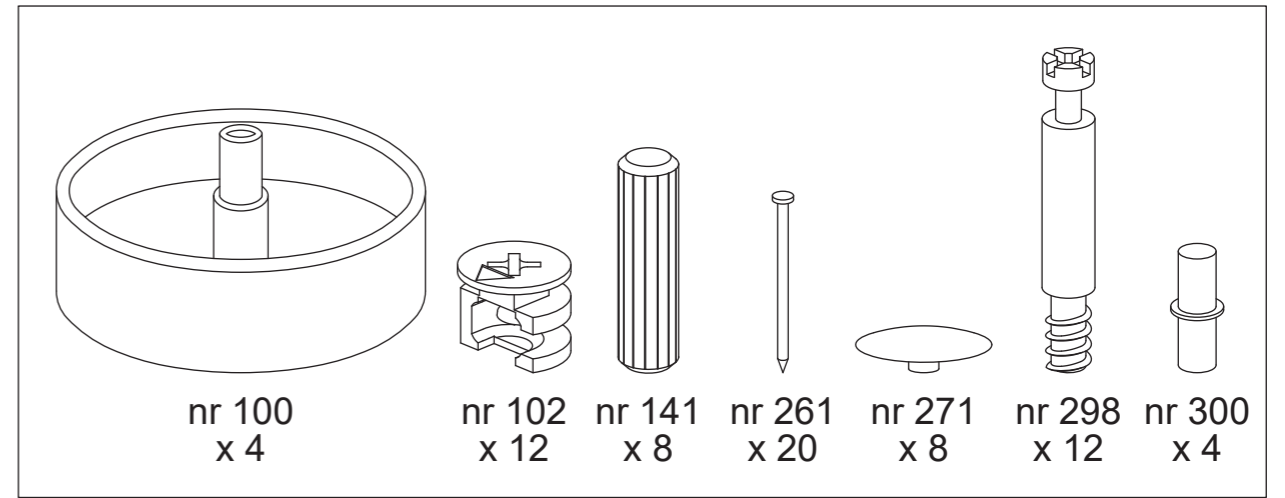

montage instructies
instructions de montage
assembly instructions
montage anleitung

PRONTO B

B 60 x 112 x 40 cm