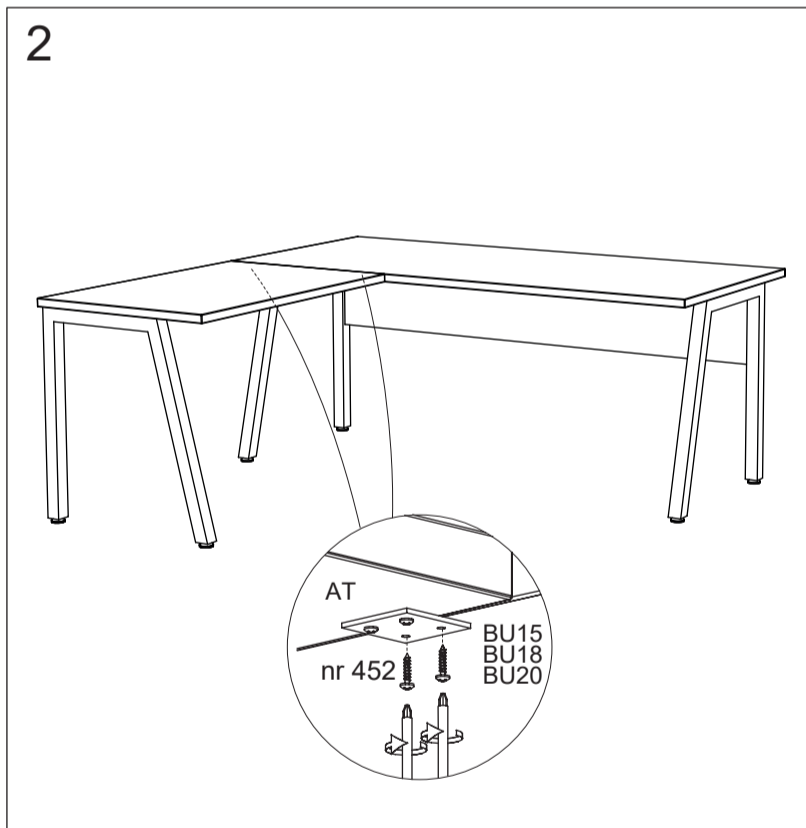

AT rechts
AT droite
AT right
AT rechts