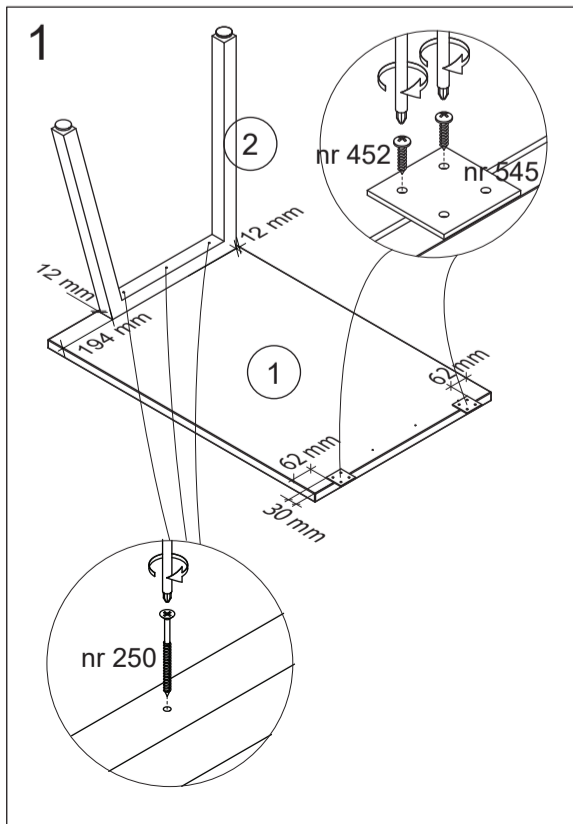

AT rechts
AT droite
AT right
AT rechts