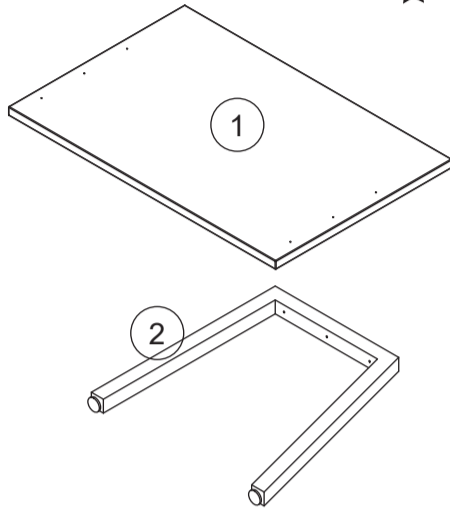

montage instructies
instructions de montage
assembly instructions
montage anleitung

PRONTO

AT

BU15/BU18/BU20

AT 100 x 73 x 66 cm

OPGELET

AT kan niet apart gebruikt worden maar moet steeds gecombineerd worden met BU15/BU18/BU20