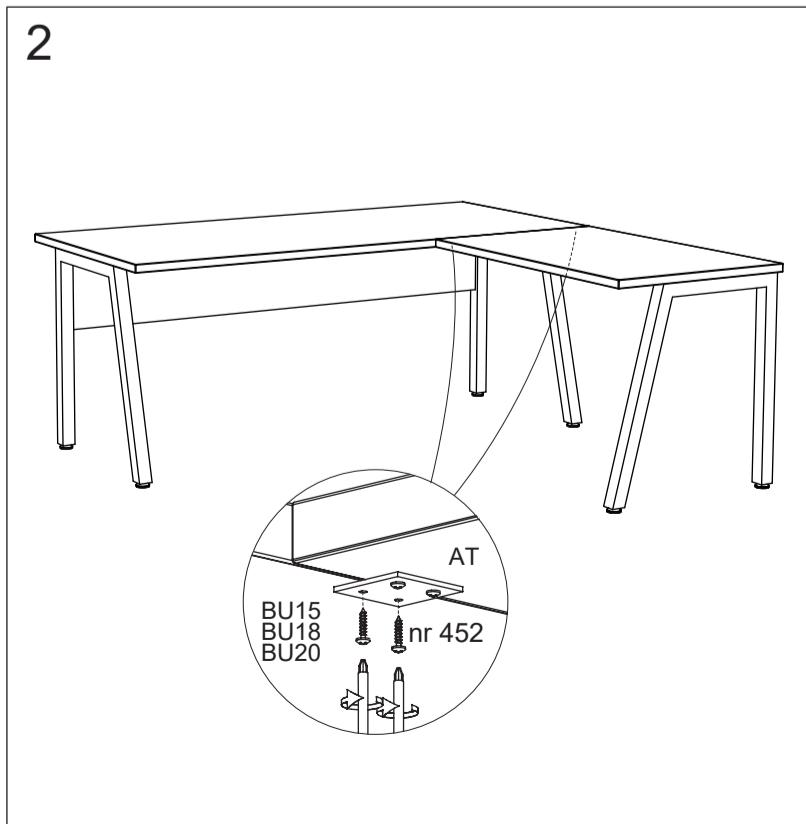

of
ou
or
oder