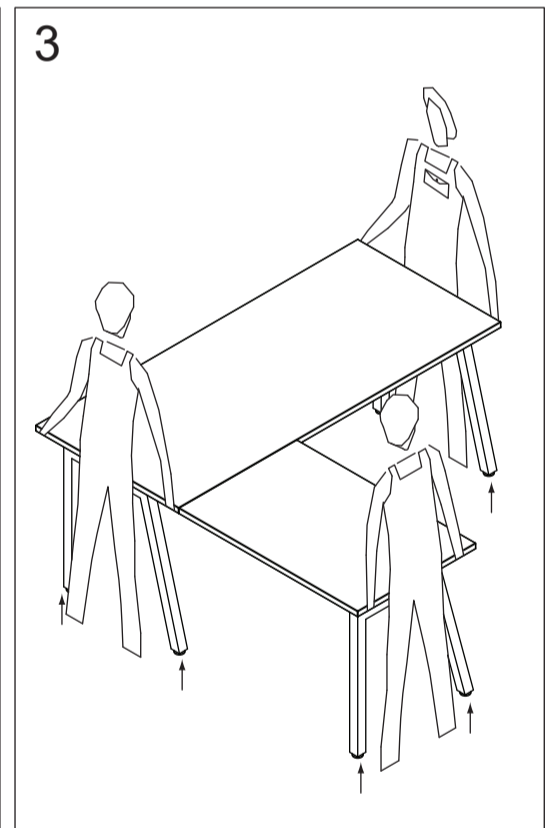

AT rechts
AT droite
AT right
AT rechts