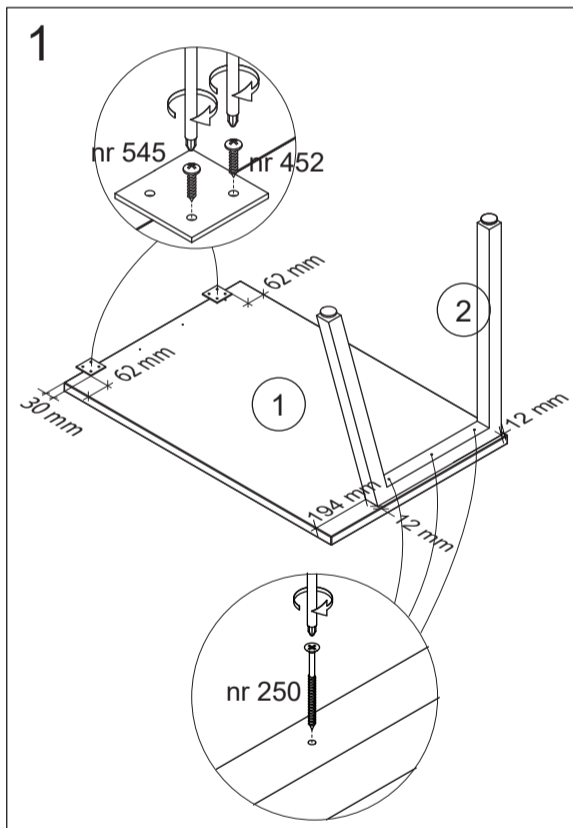

OPGELET

AT kan niet apart gebruikt worden maar moet steeds gecombineerd worden met BU15/BU18/BU20

ATTENTION

AT ne peut pas être utilisé séparément mais doit toujours être combiné avec BU15/BU18/BU20

ATTENTION

AT can not be used individually but has to be combined with BU15/BU18/BU20

ACHTUNG

AT dürfen Sie nicht separat setzen aber sollen Sie immer mit BU15/BU18/BU20 kombinieren

AT links
AT gauche
AT left
AT links