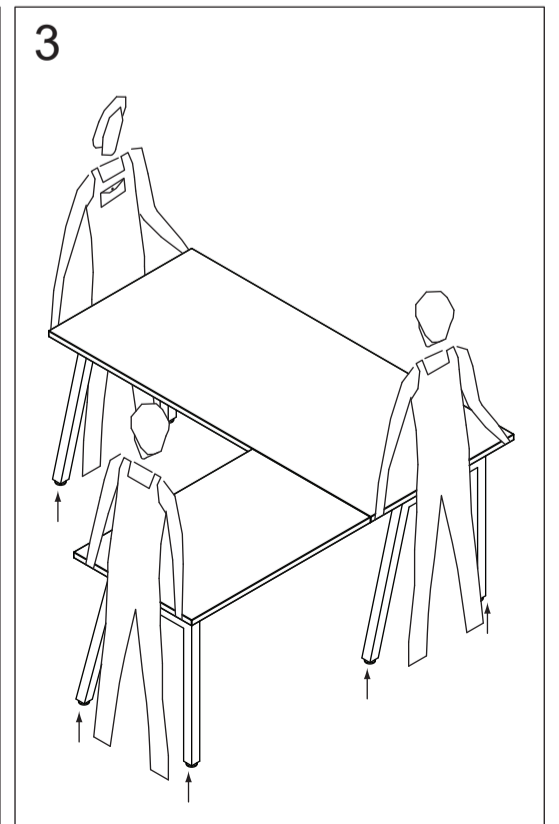

of
ou
or
oder