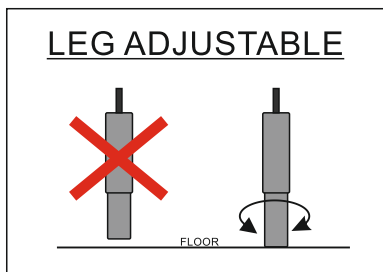

Noma

FOOT ASSEMBLY INSTRUCTION

2x - IMP-1717 L-970

2x Suburban H-170

12x - 8x35