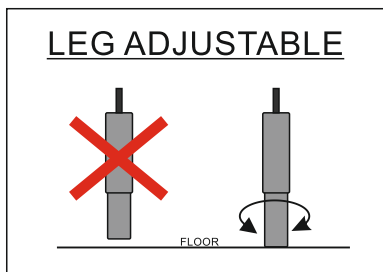

FOOT ASSEMBLY INSTRUCTION

2x - IMP-1717 L-970

2x Suburban H-170

12x - 8x35

Noma

FOOT ASSEMBLY INSTRUCTION

2x - IMP-1717 L-970

2x Suburban H-170