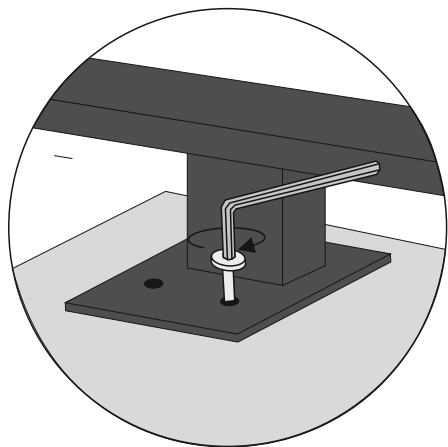

Noma

FOOT ASSEMBLY INSTRUCTION

2x - IMP-1717 L-970

2x Suburban H-170

12x - 8x35