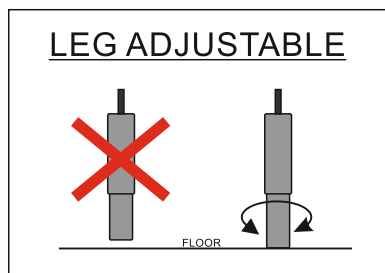

Noma

FOOT ASSEMBLY INSTRUCTION

2x - IMP-1717 L-970

1x - IMP-1218

8x - 8x35