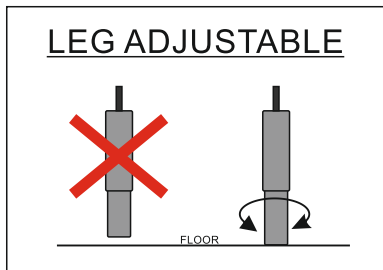

Noma

FOOT ASSEMBLY INSTRUCTION

2x - IMP-1717 L-970

2x Suburban H-170

12x - 8x35