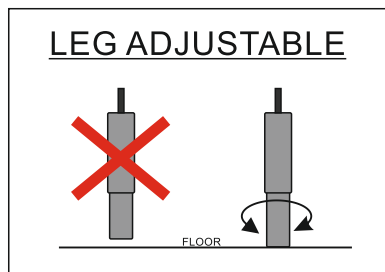

Noma

FOOT ASSEMBLY INSTRUCTION

2x - IMP-1717 L-970

2x Suburban H-170

12x - 8x35