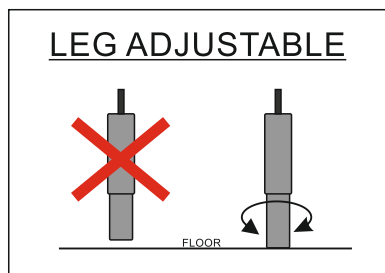

2x - IMP-1717 L-970

1x - IMP-1218

8x - 8x35

Noma

FOOT ASSEMBLY INSTRUCTION

2x - IMP-1717 L-970

1x - IMP-1218

8x - 8x35