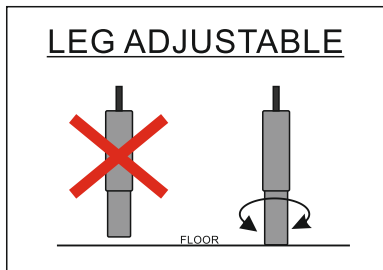

Noma

FOOT ASSEMBLY INSTRUCTION

2x - IMP-1717 L-970

1x - IMP-1218

8x - 8x35