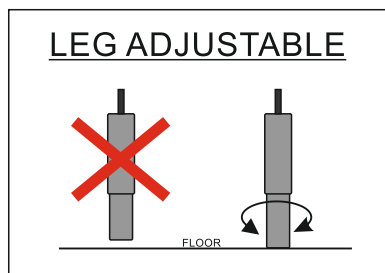

Noma

FOOT ASSEMBLY INSTRUCTION

2x - IMP-1717 L-970

2x Suburban H-170

12x - 8x35