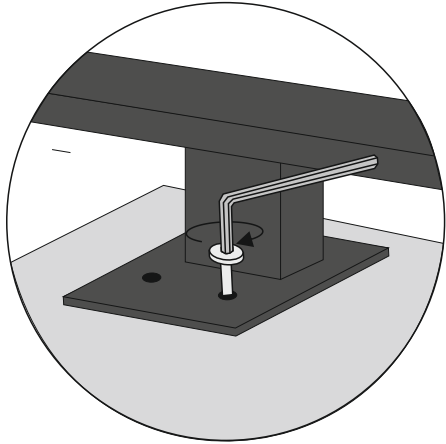

Noma

FOOT ASSEMBLY INSTRUCTION

2x - IMP-1717 L-970

2x Suburban H-170

12x - 8x35