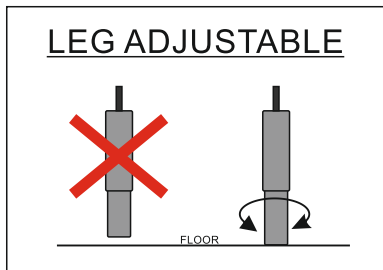

Noma

FOOT ASSEMBLY INSTRUCTION

2x - IMP-1717 L-970

8x - 8x35