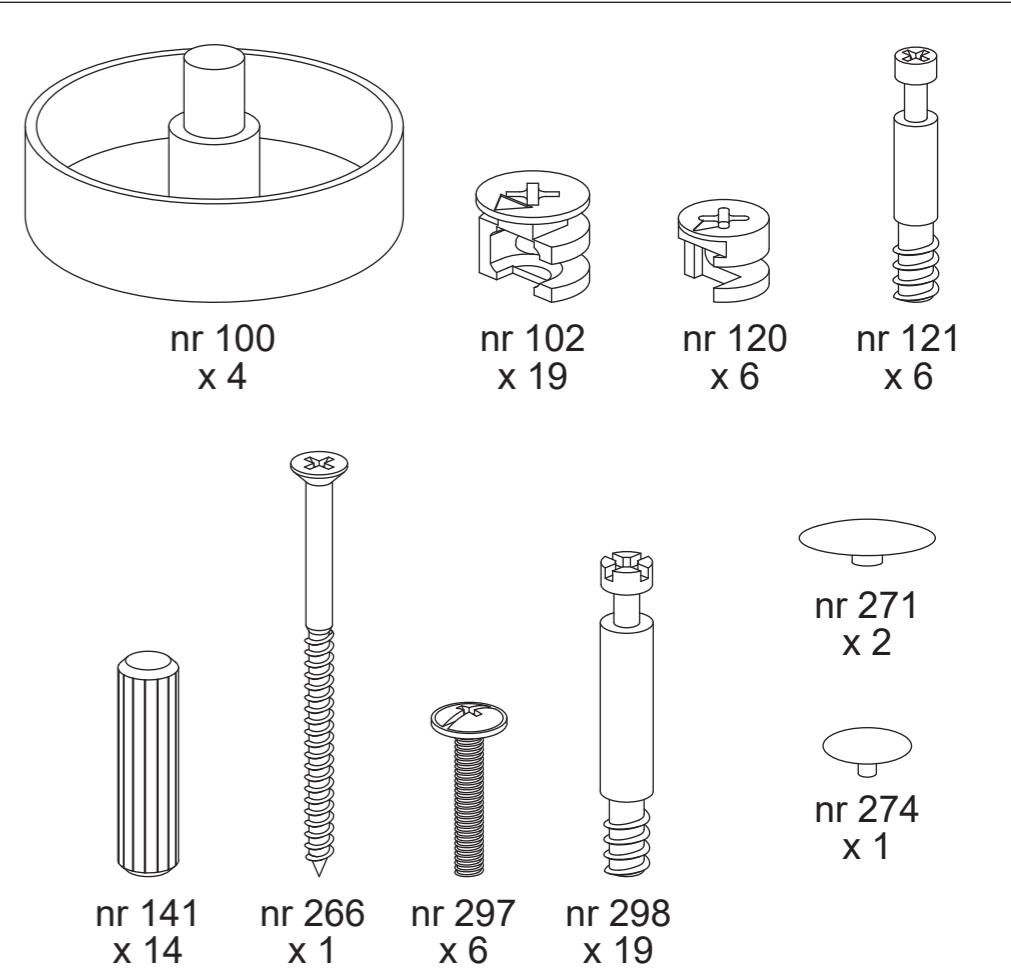

montage instructies  
instructions de montage  
assembly instructions  
montage anleitung

# DELIA BU

BU 116 x 72 x 66 cm