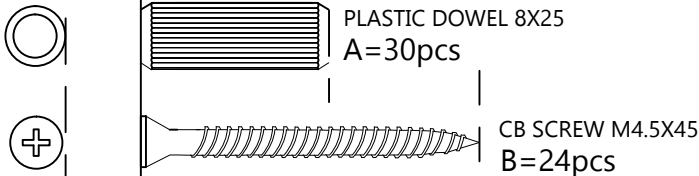

C1	C2	D	E	F
MINIFIX 5654 (SCREW)	MINIFIX 5654 (HOUSING)	CAP	PLASTIC PIN	ALLEN KEY
32pcs	32pcs	32pcs	8pcs	1pc