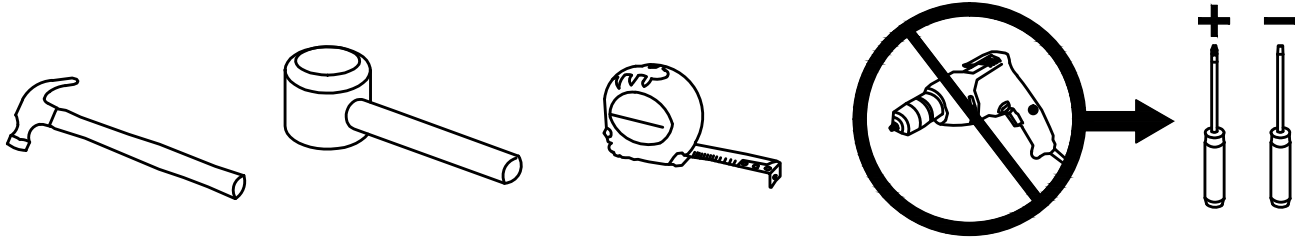

DS 027X2-S5V

ALGEMENE ONDERHOUDSVOORSCHRIFTEN :

Om de tafelbladen te beschermen mogen geen hete pannen, kaarsen of andere hete glazen op het oppervlakte geplaatst worden, gebruik hiervoor een beschermende onderligger.
 Reinigen van oppervlaktes : met licht vochtige doek of zeemvel reinigen en direct droog wrijven. Zeker geen vocht laten staan op de oppervlaktes. Gebruik van ruwe materialen zoals schuurpons, schuurmiddelen, chemische producten zoals verdunners ammoniak of boenwas zijn niet toegelaten. Ook geen siliconen houdende producten aanwenden zoals pledge enz.
 Garantie : Indien bovenstaande voorschriften niet gevolgd worden vervalt de garantie.