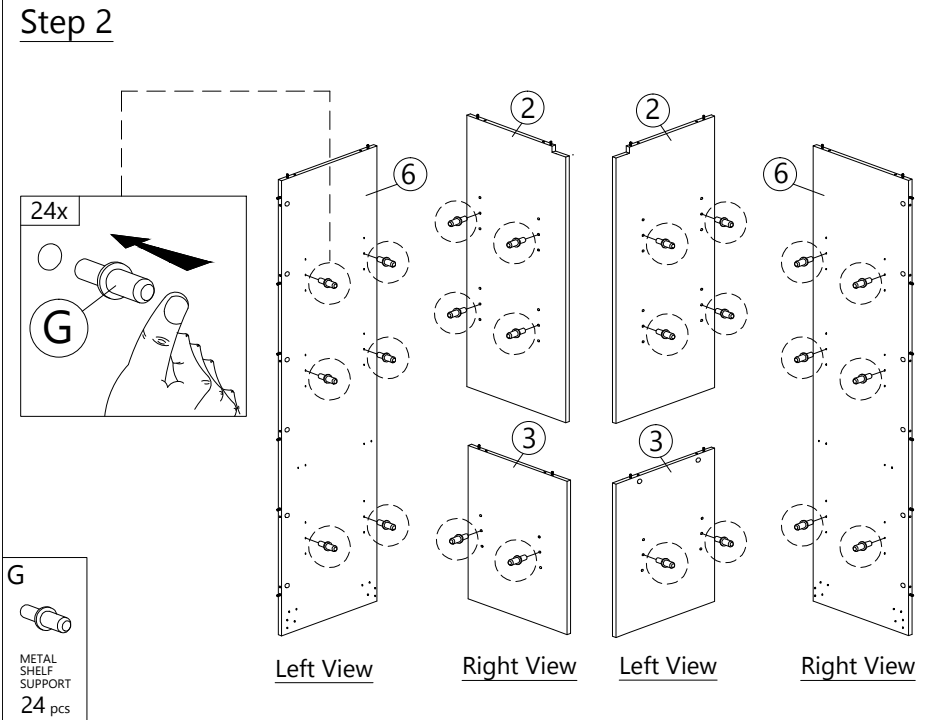

PART LIST

Step 1

Step 2

Step 3

Step 4

Step 5

Step 6

E	N
 50MM	
CSK CAP M6X50 2 pcs	ALLEN KEY 1 pc