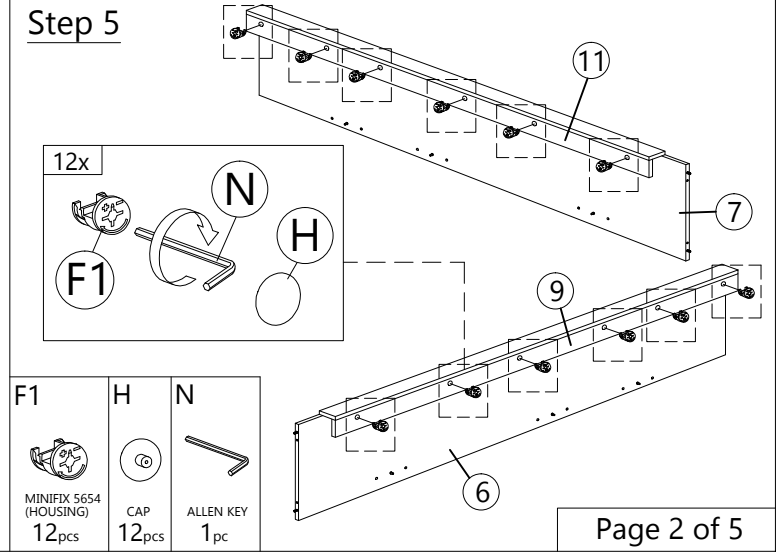

PART LIST

Step 1

Step 2

Step 3

Step 4

Step 5

Step 6

E	N
 50MM	
CSK CAP M6X50 2 pcs	ALLEN KEY 1 pc

Step 7

F1	H	N
		
MINIFIX 5654 (HOUSING) 2 pcs	CAP 2 pcs	ALLEN KEY 1 pc

Step 8

D	N
 40MM	
CSK CAP M6X50 2 pcs	ALLEN KEY 1 pc

Step 9

Step 10

D	N	H	K
 40MM			
CSK CAP M6X50 8 pcs	ALLEN KEY 1 pc	CAP 4 pcs	PLASTIC PIN 6 pcs