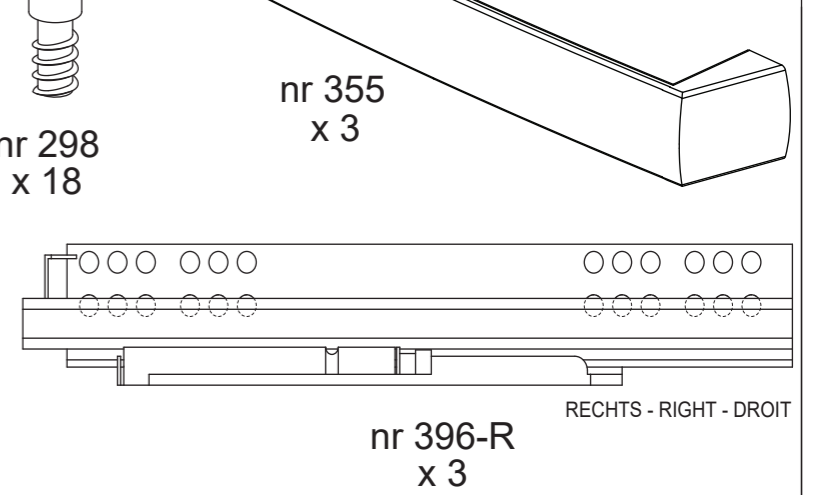

PICK UP

montage instructies
instructions de montage
assembly instructions
montage anleitung

HOME DESK

x 3

120 x 73 x 65 cm

of
ou
or
oder