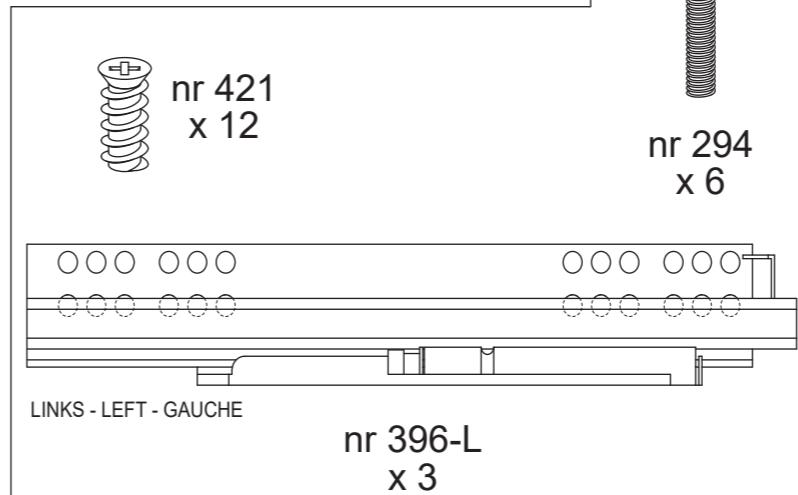

PICK UP

montage instructies
instructions de montage
assembly instructions
montage anleitung

HOME DESK

x 3

120 x 73 x 65 cm

of
ou
or
oder