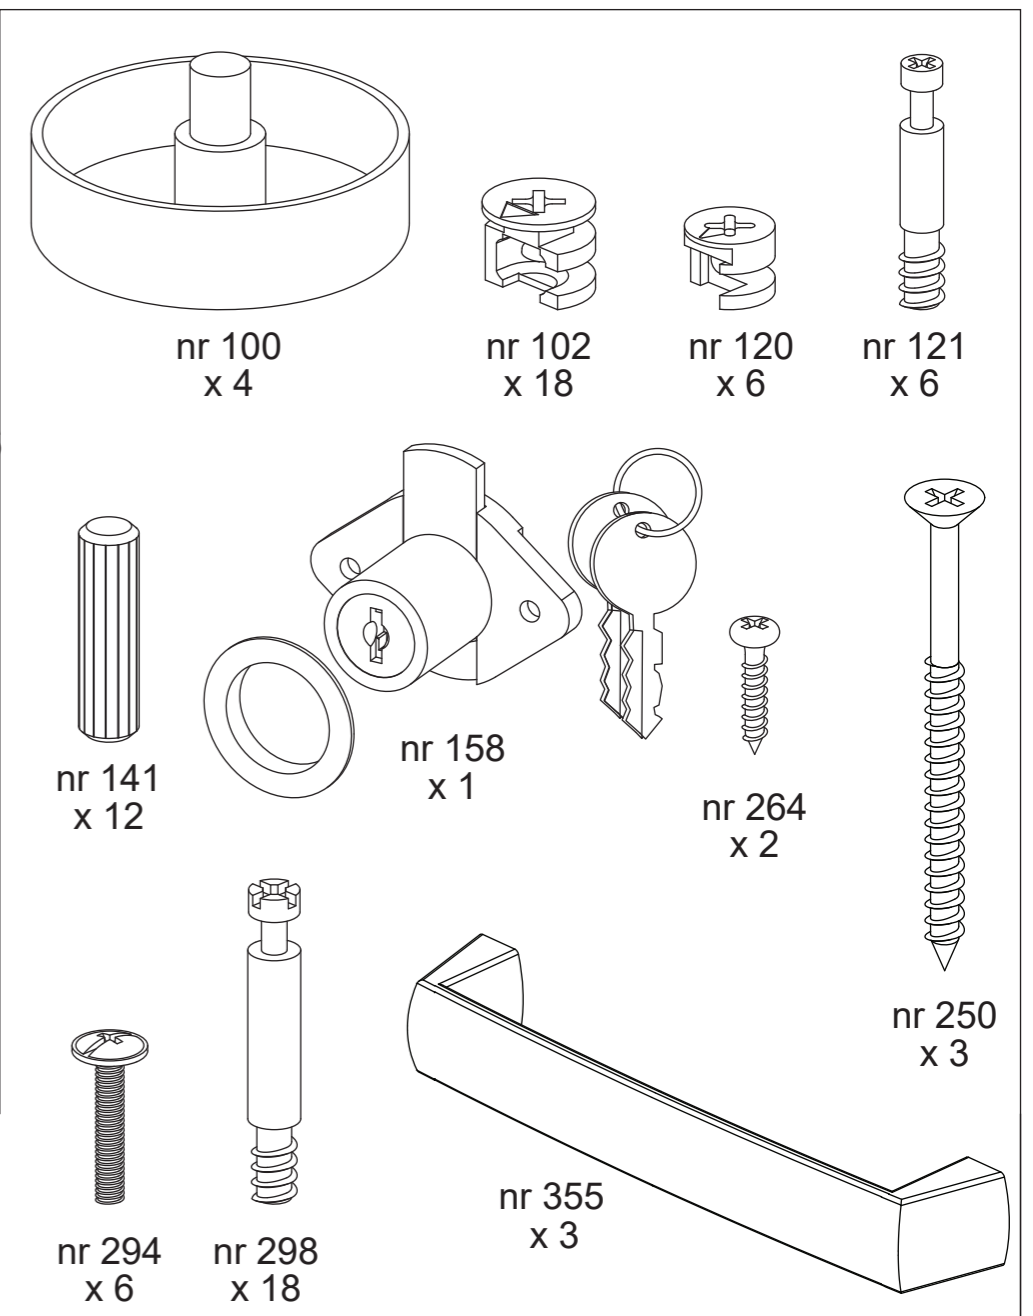

PICK UP

montage instructies
instructions de montage
assembly instructions
montage anleitung

HOME DESK

x 3

120 x 73 x 65 cm

of
ou
or
oder