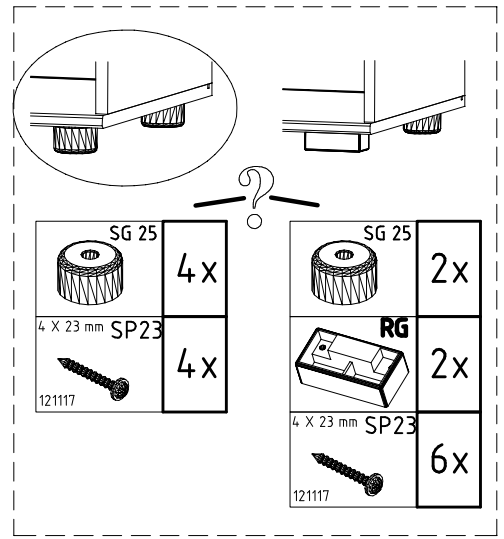

980170

1-2-3-4...

339x345x15

339x345x15

520x365x15

520x365x15

346x496x2,5

2x 465x315x2,5

980457

1.

2.

SP27 4 X 27mm 122620	SP30 12x-18x
-----------------------------------	------------------------

4,0 x 15 mm G23 121 110	8x
--------------------------------------	-----------

o16 111 004	2x
-----------------------	-----------

?		
2x L3025 (A)	2x L600 (A)	2x L750 (B+C)

1x ①
1884/1684/1484/x 480
(1884/1684/1484/x 500)

2x ①
1884/1684/1484/x 240 x 18

3x ①
1884/1684/1484/x 160 x 18

1

15mm	SP27 4 X 27mm 122620
------	-----------------------------------

18mm	SP30 4 X 30mm 121128
------	-----------------------------------

?	L 600
	L 750
	L 3025

L600
L750
L3025

L600
L750
L3025

980457

01.04.12 / 12.12.12

12 12

1/2