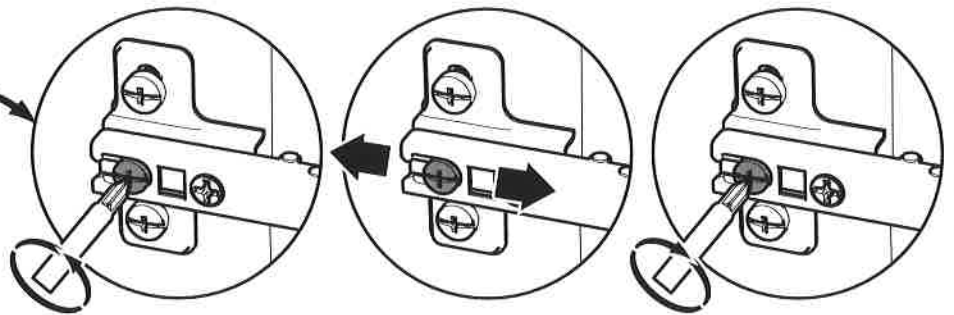

W

19

20

E x4

**x4**

**34**

Les meubles contenant des panneaux à base de bois (panneaux de particules, panneaux de fibres, contreplaqué...) peuvent émettre des substances polluantes dans l'air intérieur. Il est ainsi recommandé, après l'installation du meuble dans son logement, d'aérer fréquemment la pièce concernée pendant au moins quatre semaines afin de réduire son exposition aux polluants émis par le meuble.