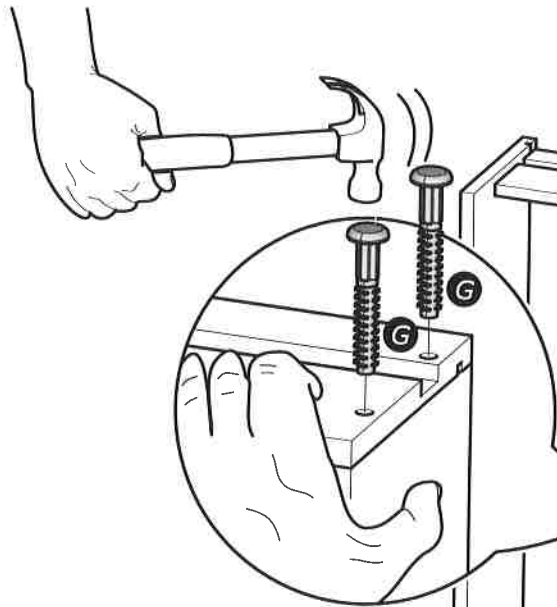

W

19

20

E x4

**x4**

**34**

Les meubles contenant des panneaux à base de bois (panneaux de particules, panneaux de fibres, contreplaqué...) peuvent émettre des substances polluantes dans l'air intérieur. Il est ainsi recommandé, après l'installation du meuble dans son logement, d'aérer fréquemment la pièce concernée pendant au moins quatre semaines afin de réduire son exposition aux polluants émis par le meuble.