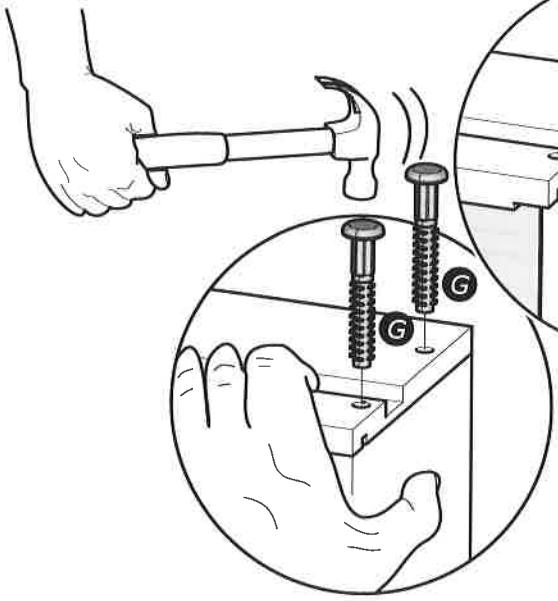

W

19

20

E x4

**x4**

**34**

Les meubles contenant des panneaux à base de bois (panneaux de particules, panneaux de fibres, contreplaqué...) peuvent émettre des substances polluantes dans l'air intérieur. Il est ainsi recommandé, après l'installation du meuble dans son logement, d'aérer fréquemment la pièce concernée pendant au moins quatre semaines afin de réduire son exposition aux polluants émis par le meuble.