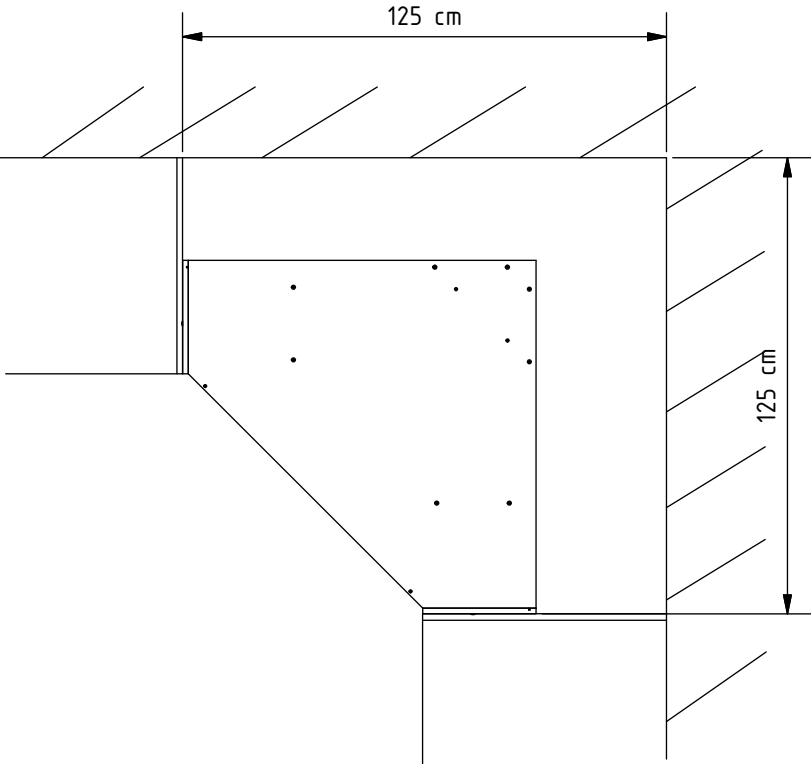

MONTAGEANLEITUNG
INSTRUCTIONS DE MONTAGE
ASSEMBLY INSTRUCTIONS
MONTAGEAANWIJZING

101	8		303	2	
102	4		320	26	
150	6		351	18	
154	6		354	A=4/C=2	 3,5 x 15 mm A+C 3,5 x 25 mm
181	32		405	4	 B M4 x 21 mm
190	8	 $\varnothing 8 \times 30$ mm	503	2	A  128 mm
201	4		505	2	B  320 mm
220	12		509	2	C 
221	2				

1.

2x

2.

1x

5.1

150

150

150

4 x 6

745

745

4 x 6

181

12.

13.

2x

* Optionele accessoires

*Optionales Zubehör

* optional Accessories

* Accessoires en option

* Opzionele accessoires

A	<p>320 mm</p>	505
B	<p>128 mm</p>	503
C		509

1.

351	 3,5 x 15 mm
508	