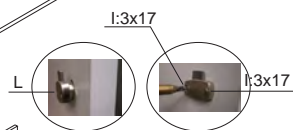

PUERTAS ARM.H.:775 mm.

OPCION "A"

A10071
A10031
A70054
A10064

PUERTAS ARM. H.:1415 mm.

A10091
A10051

OPCION "B"

1420-2090

OPCION A:.

1 x

OPCION B:.

1 x

- | | | | | | | | | | | | |
|-----|-----|-----|-----|-----|-----|---------|-----|--------|-----|--------|-----|
| 4 x | 4 x | 2 x | 4 x | 4 x | 1 x | 4 x | 2 x | 6 x | 2 x | 4 x | 1 x |
| | | | | | | | | | | | |
| A | B | C | D | E | F | G M4x22 | H | I 3x17 | J | K 4x17 | L |