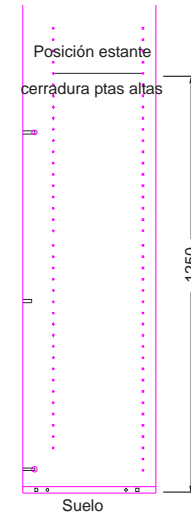

PUERTAS ARM.H.:775 mm.

OPCION "A"

A10071
A10031
A70054
A10064

PUERTAS ARM. H.:1415 mm.

A10091
A10051

OPCION "B"

1420-2090

OPCION A:.

1 x

OPCION B:.

1 x

- | | | | | | | | | | | | |
|-----|-----|-----|-----|-----|-----|---------|-----|--------|-----|--------|-----|
| 4 x | 4 x | 2 x | 4 x | 4 x | 1 x | 4 x | 2 x | 6 x | 2 x | 4 x | 1 x |
| | | | | | | | | | | | |
| A | B | C | D | E | F | G M4x22 | H | I 3x17 | J | K 4x17 | L |

PUERTAS ARM.H.:2088 mm.

A10101
A10061

6 x	6 x	2 x	4 x	4 x	1 x	4 x	2 x	6 x	3 x	6 x	1 x
A	B	C	D	E	F	G M4x22	H	I 3x17	J	K 4x17	L