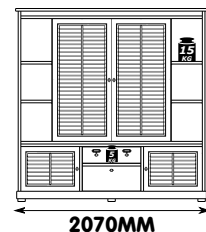

# ARUBA W7

mur - wand - wall cabinet

Young budget furniture

- A**  4  
G440102
- B**  4  
G440107
- C**  24  
G460811
- D**  42  
G4608717
- E**  7  
G4750056
- F**  7  
G460266
- G**  10  
G470077F
- H**  7  
G4201616
- I**  8  
G460255
- J**  10  
G470121
- K**  7  
G460212
- L**  2  
G4550038
- M**  1  
G4550039A
- N**  8  
G460252
- O**  8  
G460249
- P**  3  
G470005
- Q**  32  
G470009
- R**  32  
G470088
- S**  6  
G4401264
- T**  4  
G4600781
- U**  12  
G460086
- V**  16  
G4608891
- W**  16  
G4608892
- X**  8  
G470077
- Y**  2  
G460859
- Z**  2  
G460858
- AA**  4  
G430100
- AB**  4  
G430101
- AC**  2  
G4201617
- AD**  6  
G4401265
- AE**  10  
G460126
- AF**  4  
G460210
- AG**  6  
G4608923
- AH**  12  
G470013
- AI**  1  
G4550039B