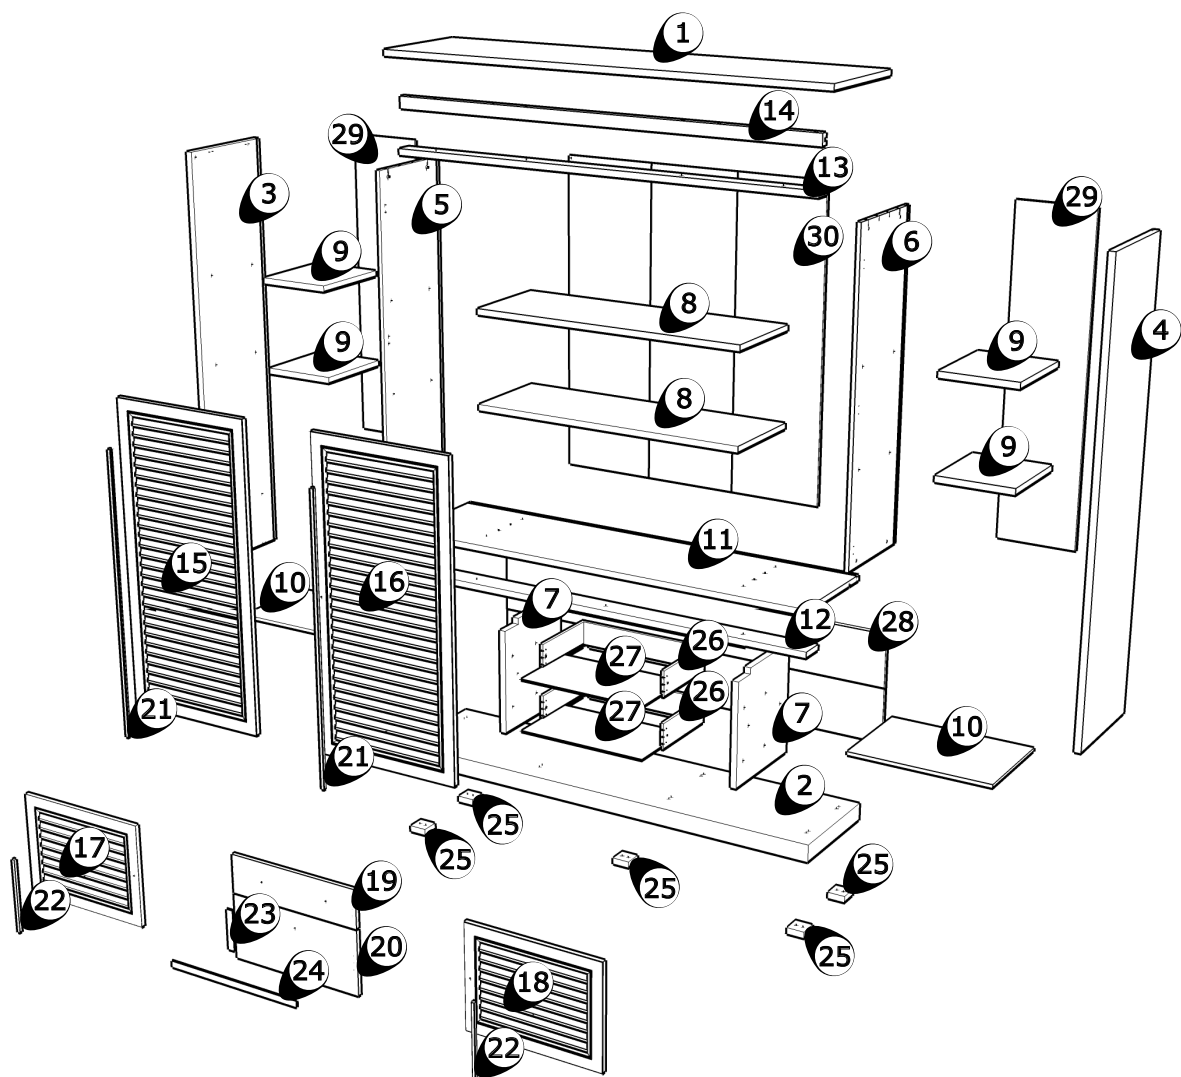

D

HINWEISE FÜR DIE PFLEGE

Oberflächen Kunststoff-Dekor Holznachbildung. Pflegehinweis: Mit leicht feuchtem Tuch reinigen, sofort trocken nachwischen. Möbel nicht für Feuchträume geeignet (Bad, Küche etc.). Nässe auf Oberfläche unverzüglich wegwischen. Aufbauanleitung aufbewahren.

Das Möbel muss durch eine fachkundige Person entsprechend der Aufbauanleitung montiert werden. Bei fehlerhafter Montage kann es zu Gefahren kommen.

EN

ADVISE ON MAINTENANCE

All surfaces in laminated wood colour finishes. Maintenance: clean with slightly moistened cloth, wipe dry immediately. Not suited for damp locations (kitchen, bathroom etc.). Wipe off wetness at once. Retain manual instruction.

The unit must be put together by a specialist according to the assembly instructions. Hazards may arise in case of incorrect assembly.

F

CONSEILS D' ENTRETIEN

Panneaux de particules revêtus d'un film polymère. Entretien: utiliser un chiffon légèrement humide et repasser de suite avec un autre sec. Meuble inadapté aux pièces humides (bain, cuisine etc.). Toute trace de liquide est à essuyer immédiatement. Notice de montage à conserver.

Le meuble doit être monté par une personne spécialisée en la matière, conformément à l'instruction de montage. En cas d'erreur de montage, des dangers peuvent se manifester.